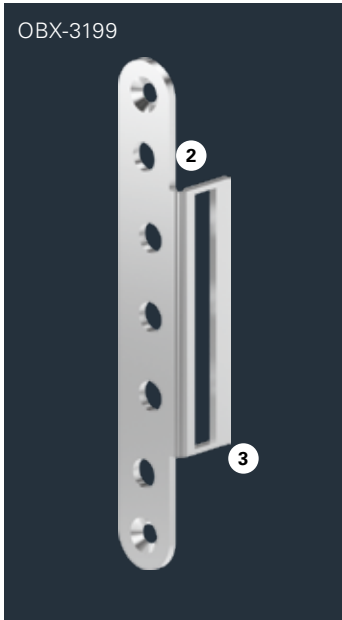

Abdeckwinkel OBX-3196	Material	Winkel · Abschluss	Art-Nr
OBX-3196.ER	ER	Eckig - Eckig	5030061182

Abdeckwinkel OBX-3197	Material	Winkel · Abschluss	Art-Nr
OBX-3197.ER	ER	Eckig - Rund	5030061183

① mit eckigem Winkel

③ und eckigem Abschluss

② mit rundem Winkel

④ und rundem Abschluss

ECO

# OBX-Abdeckwinkel für Aufnahmelemente

Abdeckwinkel OBX-3198	Material	Winkel · Abschluss	Art-Nr
OBX-3198.ER	ER	Rund - Rund	5030061184

Abdeckwinkel OBX-3199	Material	Winkel · Abschluss	Art-Nr
OBX-3199.ER	ER	Rund - Eckig	5030061185