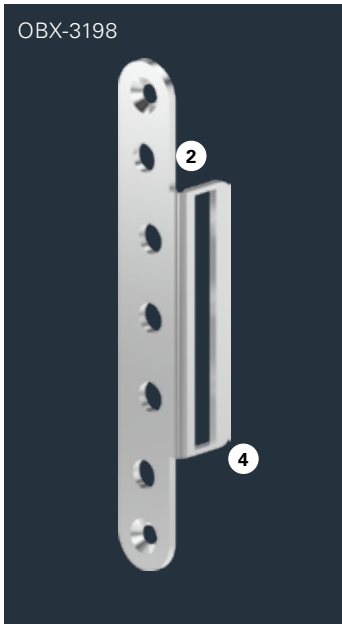

Abdeckwinkel OBX-3196	Material	Winkel · Abschluss	Art-Nr
OBX-3196.ER	ER	Eckig - Eckig	5030061182

Abdeckwinkel OBX-3197	Material	Winkel · Abschluss	Art-Nr
OBX-3197.ER	ER	Eckig - Rund	5030061183

① mit eckigem Winkel

③ und eckigem Abschluss

② mit rundem Winkel

④ und rundem Abschluss

ECO

# OBX-Abdeckwinkel für Aufnahmelemente

Abdeckwinkel OBX-3198	Material	Winkel · Abschluss	Art-Nr
OBX-3198.ER	ER	Rund - Rund	5030061184

Abdeckwinkel OBX-3199	Material	Winkel · Abschluss	Art-Nr
OBX-3199.ER	ER	Rund - Eckig	5030061185