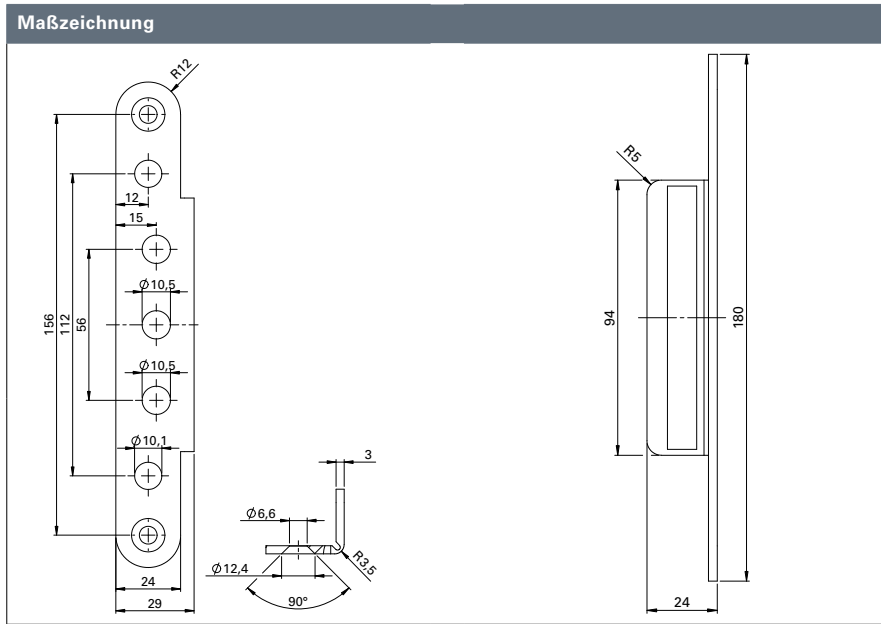

Abdeckwinkel OBX-3196	Material	Winkel · Abschluss	Art-Nr
OBX-3196.ER	ER	Eckig - Eckig	5030061182

Abdeckwinkel OBX-3197	Material	Winkel · Abschluss	Art-Nr
OBX-3197.ER	ER	Eckig - Rund	5030061183

① mit eckigem Winkel

# OBX-Abdeckwinkel für Aufnahmelemente

Abdeckwinkel OBX-3198	Material	Winkel · Abschluss	Art-Nr
OBX-3198.ER	ER	Rund - Rund	5030061184

Abdeckwinkel OBX-3199	Material	Winkel · Abschluss	Art-Nr
OBX-3199.ER	ER	Rund - Eckig	5030061185