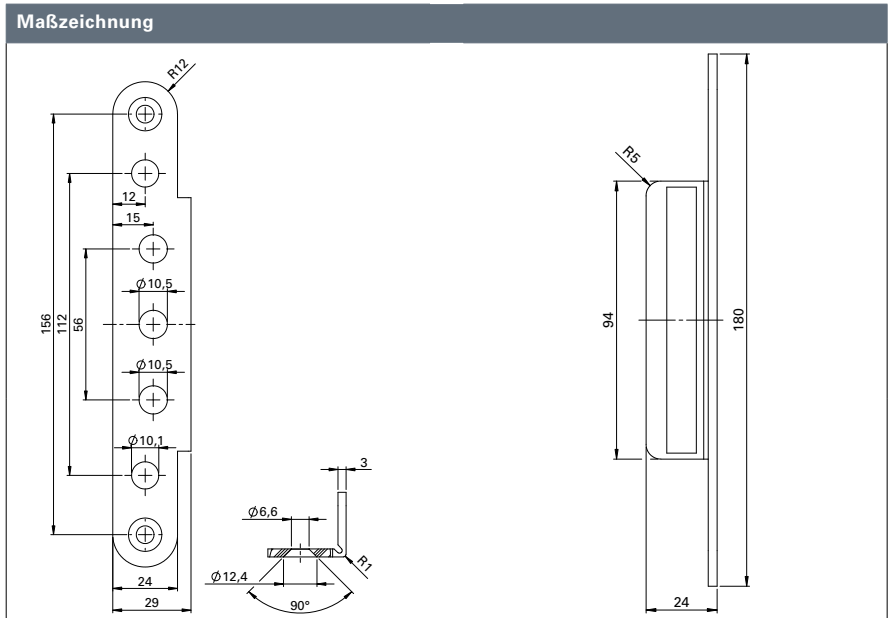

Abdeckwinkel OBX-3196	Material	Winkel · Abschluss	Art-Nr
OBX-3196.ER	ER	Eckig - Eckig	5030061182

Abdeckwinkel OBX-3197	Material	Winkel · Abschluss	Art-Nr
OBX-3197.ER	ER	Eckig - Rund	5030061183

① mit eckigem Winkel

③ und eckigem Abschluss

② mit rundem Winkel

④ und rundem Abschluss

ECO

# OBX-Abdeckwinkel für Aufnahmelemente

Abdeckwinkel OBX-3198	Material	Winkel · Abschluss	Art-Nr
OBX-3198.ER	ER	Rund - Rund	5030061184

Abdeckwinkel OBX-3199	Material	Winkel · Abschluss	Art-Nr
OBX-3199.ER	ER	Rund - Eckig	5030061185