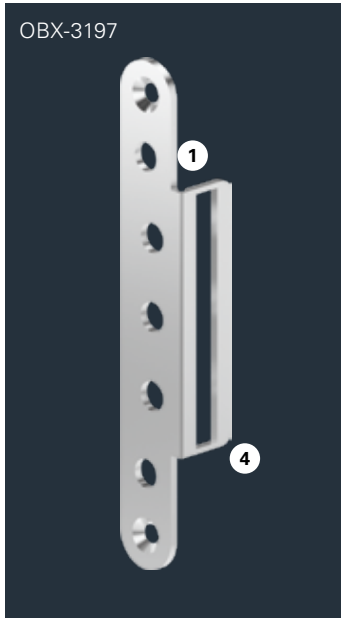

Abdeckwinkel OBX-3196	Material	Winkel · Abschluss	Art-Nr
OBX-3196.ER	ER	Eckig - Eckig	5030061182

Abdeckwinkel OBX-3197	Material	Winkel · Abschluss	Art-Nr
OBX-3197.ER	ER	Eckig - Rund	5030061183

① mit eckigem Winkel

③ und eckigem Abschluss

② mit rundem Winkel

④ und rundem Abschluss

ECO

# OBX-Abdeckwinkel für Aufnahmelemente

Abdeckwinkel OBX-3198	Material	Winkel · Abschluss	Art-Nr
OBX-3198.ER	ER	Rund - Rund	5030061184

Abdeckwinkel OBX-3199	Material	Winkel · Abschluss	Art-Nr
OBX-3199.ER	ER	Rund - Eckig	5030061185