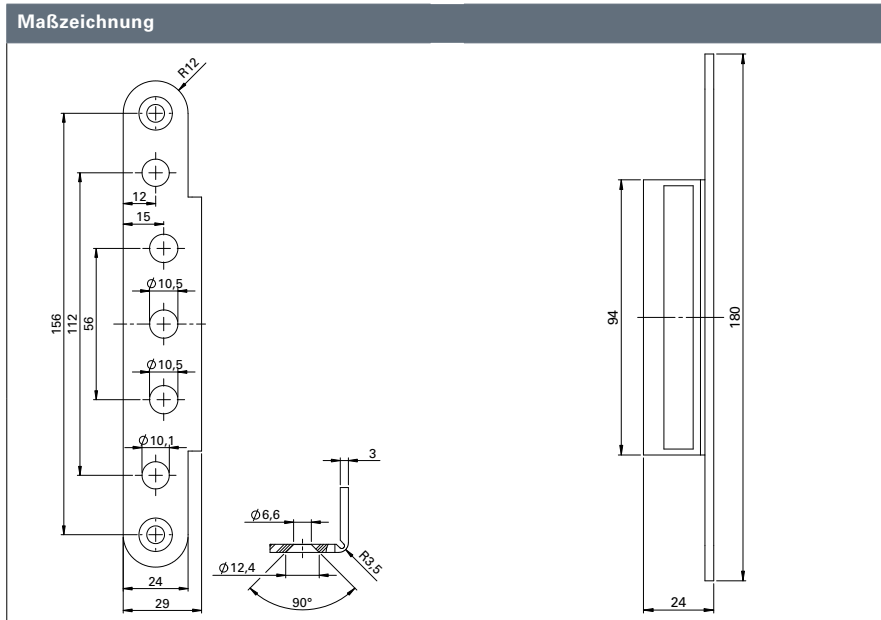

Abdeckwinkel OBX-3196	Material	Winkel · Abschluss	Art-Nr
OBX-3196.ER	ER	Eckig - Eckig	5030061182

Abdeckwinkel OBX-3197	Material	Winkel · Abschluss	Art-Nr
OBX-3197.ER	ER	Eckig - Rund	5030061183

① mit eckigem Winkel

# OBX-Abdeckwinkel für Aufnahmelemente

Abdeckwinkel OBX-3198	Material	Winkel · Abschluss	Art-Nr
OBX-3198.ER	ER	Rund - Rund	5030061184

Abdeckwinkel OBX-3199	Material	Winkel · Abschluss	Art-Nr
OBX-3199.ER	ER	Rund - Eckig	5030061185