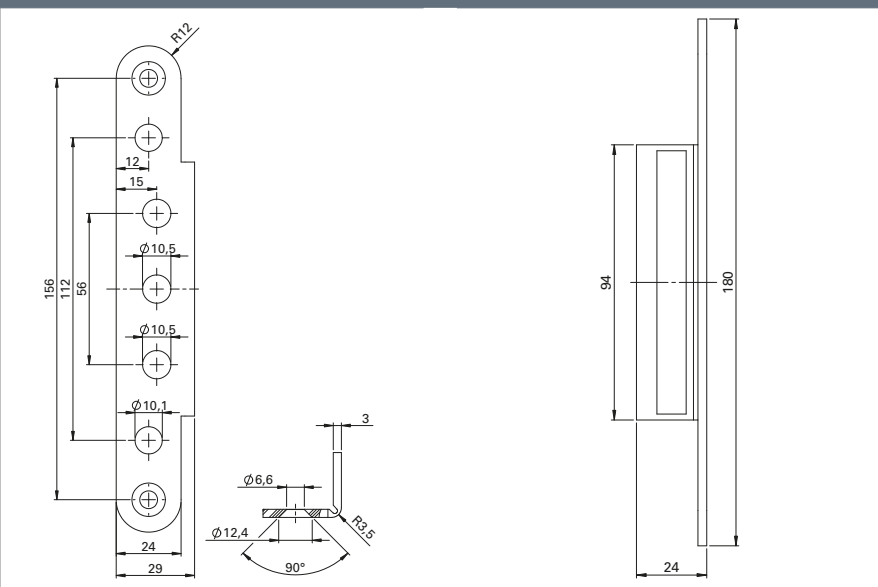

Cover bracket OBX-3196	Material	Bracket Edge	Art. no.
OBX-3196.ER	ER	Rectangular - Rectangular	5030061182

Cover bracket OBX-3197	Material	Bracket Edge	Art. no.
OBX-3197.ER	ER	Rectangular - Round	5030061183

### OBX cover brackets for frame boxes

OBX-3198

Dimensional drawing

Cover bracket OBX-3198	Material	Bracket Edge	Art. no.
OBX-3198.ER	ER	Round - Round	5030061184

OBX-3199

Dimensional drawing

Cover bracket OBX-3199	Material	Bracket Edge	Art. no.
OBX-3199.ER	ER	Round - Rectangular	5030061185

1 with rectangular bracket

3 and rectangular edge

2 with round bracket

4 and round edge

**ECO Schulte GmbH & Co. KG**

Iserlohner Landstraße 89

D-58706 Menden

Telephone +49 2373 9276 - 0