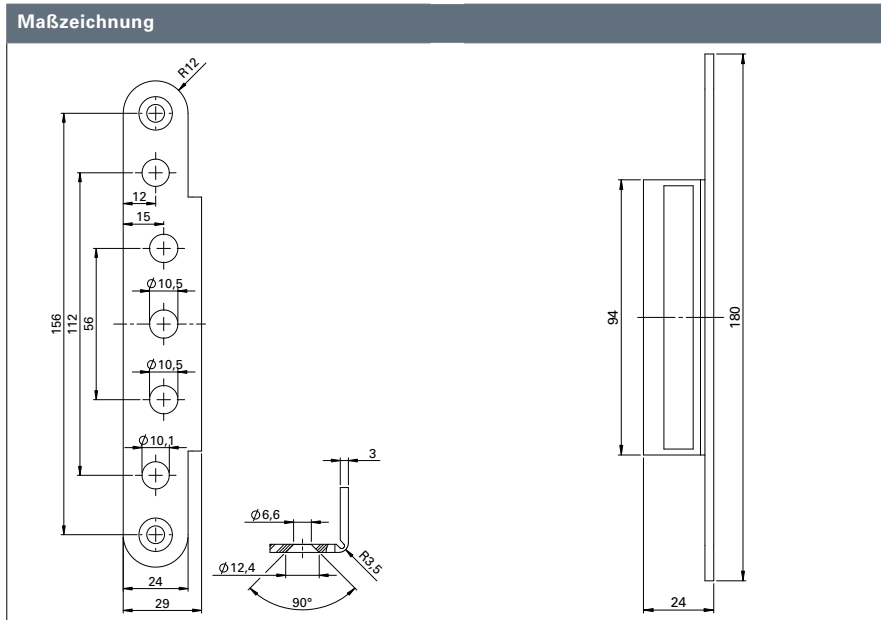

Abdeckwinkel OBX-3196	Material	Winkel · Abschluss	Art-Nr
OBX-3196.ER	ER	Eckig - Eckig	5030061182

Abdeckwinkel OBX-3197	Material	Winkel · Abschluss	Art-Nr
OBX-3197.ER	ER	Eckig - Rund	5030061183

① mit eckigem Winkel

③ und eckigem Abschluss

② mit rundem Winkel

④ und rundem Abschluss

ECO

OBX-Abdeckwinkel für Aufnahmelemente

Abdeckwinkel OBX-3198	Material	Winkel · Abschluss	Art-Nr
OBX-3198.ER	ER	Rund - Rund	5030061184

Abdeckwinkel OBX-3199	Material	Winkel · Abschluss	Art-Nr
OBX-3199.ER	ER	Rund - Eckig	5030061185

- ① mit eckigem Winkel
- ② mit rundem Winkel

- ③ und eckigem Abschluss
- ④ und rundem Abschluss

ECO Schulte GmbH & Co. KG

Iserlohner Landstraße 89

D-58706 Menden

Telefon +49 2373 9276 - 0

Telefax +49 2373 9276 - 40