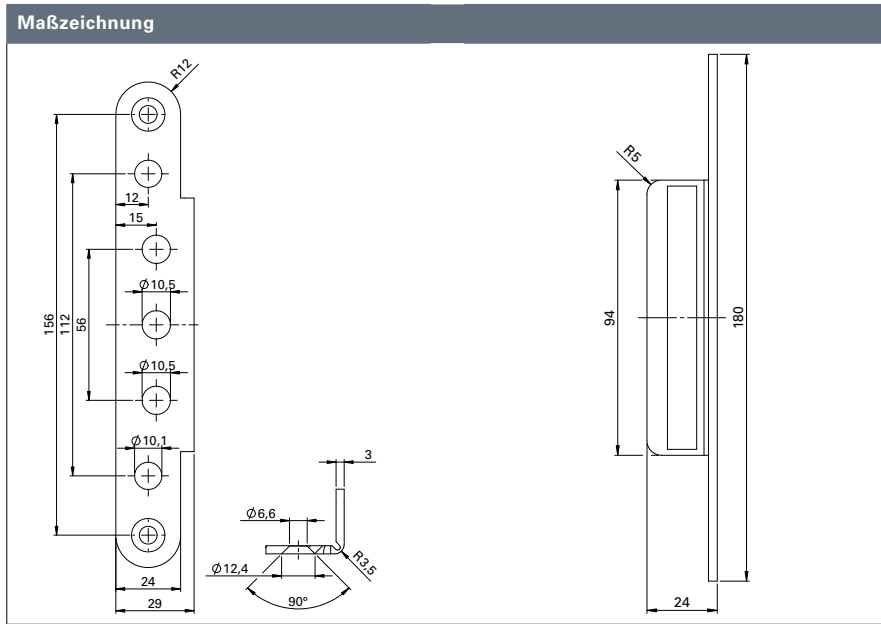

Abdeckwinkel OBX-3196	Material	Winkel · Abschluss	Art-Nr
OBX-3196.ER	ER	Eckig - Eckig	5030061182

Abdeckwinkel OBX-3197	Material	Winkel · Abschluss	Art-Nr
OBX-3197.ER	ER	Eckig - Rund	5030061183

① mit eckigem Winkel

③ und eckigem Abschluss

② mit rundem Winkel

④ und rundem Abschluss

ECO

OBX-Abdeckwinkel für Aufnahmelemente

Abdeckwinkel OBX-3198	Material	Winkel · Abschluss	Art-Nr
OBX-3198.ER	ER	Rund - Rund	5030061184

Abdeckwinkel OBX-3199	Material	Winkel · Abschluss	Art-Nr
OBX-3199.ER	ER	Rund - Eckig	5030061185

- ① mit eckigem Winkel
- ② mit rundem Winkel

- ③ und eckigem Abschluss
- ④ und rundem Abschluss

ECO Schulte GmbH & Co. KG

Iserlohner Landstraße 89

D-58706 Menden

Telefon +49 2373 9276 - 0

Telefax +49 2373 9276 - 40