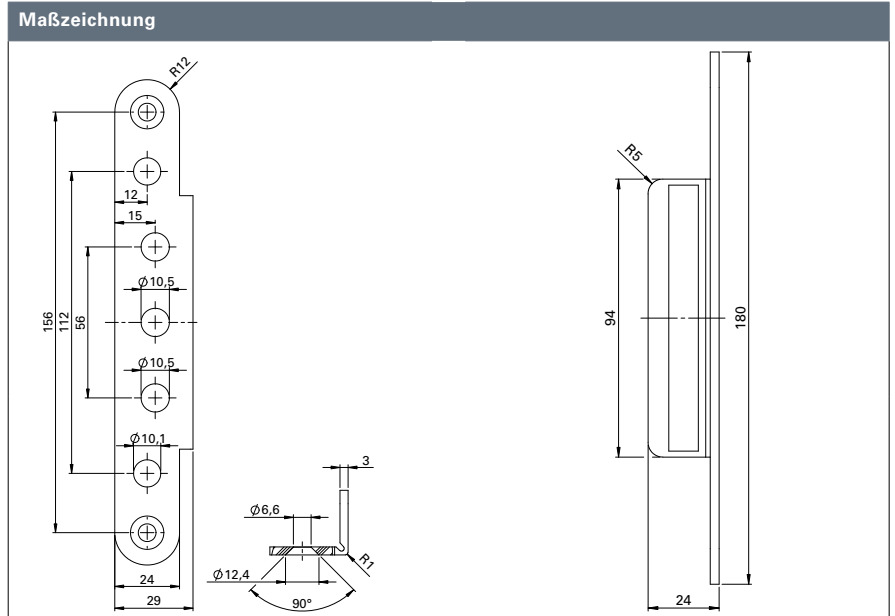

Abdeckwinkel OBX-3196	Material	Winkel · Abschluss	Art-Nr
OBX-3196.ER	ER	Eckig - Eckig	5030061182

Abdeckwinkel OBX-3197	Material	Winkel · Abschluss	Art-Nr
OBX-3197.ER	ER	Eckig - Rund	5030061183

① mit eckigem Winkel

③ und eckigem Abschluss

② mit rundem Winkel

④ und rundem Abschluss

ECO

OBX-Abdeckwinkel für Aufnahmelemente

Abdeckwinkel OBX-3198	Material	Winkel · Abschluss	Art-Nr
OBX-3198.ER	ER	Rund - Rund	5030061184

Abdeckwinkel OBX-3199	Material	Winkel · Abschluss	Art-Nr
OBX-3199.ER	ER	Rund - Eckig	5030061185

- ① mit eckigem Winkel
- ② mit rundem Winkel

- ③ und eckigem Abschluss
- ④ und rundem Abschluss

ECO Schulte GmbH & Co. KG

Iserlohner Landstraße 89

D-58706 Menden

Telefon +49 2373 9276 - 0

Telefax +49 2373 9276 - 40

■ SYSTEMTECHNIK FÜR DIE TÜR