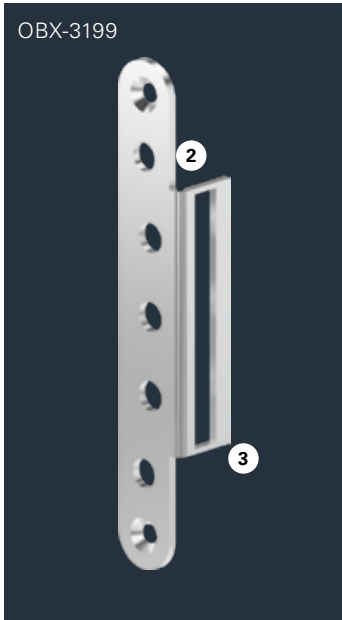

Abdeckwinkel OBX-3196	Material	Winkel · Abschluss	Art-Nr
OBX-3196.ER	ER	Eckig - Eckig	5030061182

Abdeckwinkel OBX-3197	Material	Winkel · Abschluss	Art-Nr
OBX-3197.ER	ER	Eckig - Rund	5030061183

① mit eckigem Winkel

③ und eckigem Abschluss

② mit rundem Winkel

④ und rundem Abschluss

ECO

OBX-Abdeckwinkel für Aufnahmelemente

Abdeckwinkel OBX-3198	Material	Winkel · Abschluss	Art-Nr
OBX-3198.ER	ER	Rund - Rund	5030061184

Abdeckwinkel OBX-3199	Material	Winkel · Abschluss	Art-Nr
OBX-3199.ER	ER	Rund - Eckig	5030061185