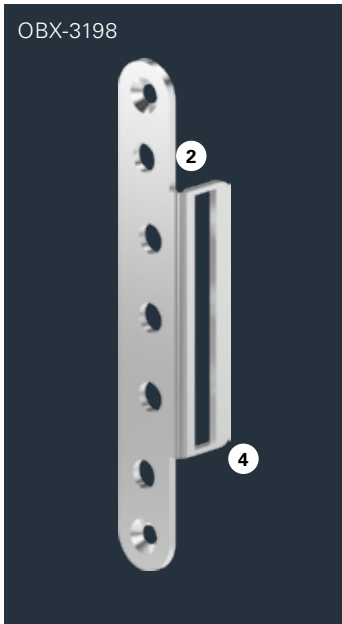

Abdeckwinkel OBX-3196	Material	Winkel · Abschluss	Art-Nr
OBX-3196.ER	ER	Eckig - Eckig	5030061182

Abdeckwinkel OBX-3197	Material	Winkel · Abschluss	Art-Nr
OBX-3197.ER	ER	Eckig - Rund	5030061183

① mit eckigem Winkel

③ und eckigem Abschluss

② mit rundem Winkel

④ und rundem Abschluss

ECO

OBX-Abdeckwinkel für Aufnahmelemente

Abdeckwinkel OBX-3198	Material	Winkel · Abschluss	Art-Nr
OBX-3198.ER	ER	Rund - Rund	5030061184

Abdeckwinkel OBX-3199	Material	Winkel · Abschluss	Art-Nr
OBX-3199.ER	ER	Rund - Eckig	5030061185