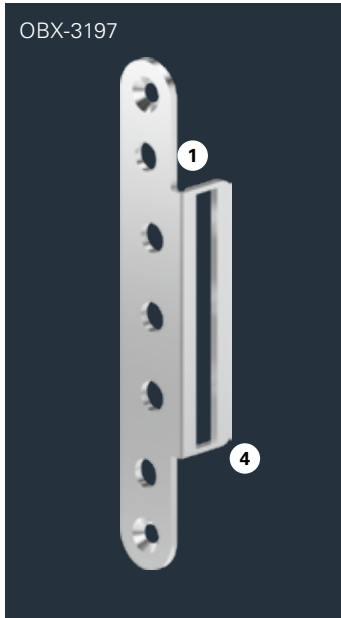

Abdeckwinkel OBX-3196	Material	Winkel · Abschluss	Art-Nr
OBX-3196.ER	ER	Eckig - Eckig	5030061182

Abdeckwinkel OBX-3197	Material	Winkel · Abschluss	Art-Nr
OBX-3197.ER	ER	Eckig - Rund	5030061183

① mit eckigem Winkel

③ und eckigem Abschluss

② mit rundem Winkel

④ und rundem Abschluss

ECO

OBX-Abdeckwinkel für Aufnahmelemente

Abdeckwinkel OBX-3198	Material	Winkel · Abschluss	Art-Nr
OBX-3198.ER	ER	Rund - Rund	5030061184

Abdeckwinkel OBX-3199	Material	Winkel · Abschluss	Art-Nr
OBX-3199.ER	ER	Rund - Eckig	5030061185