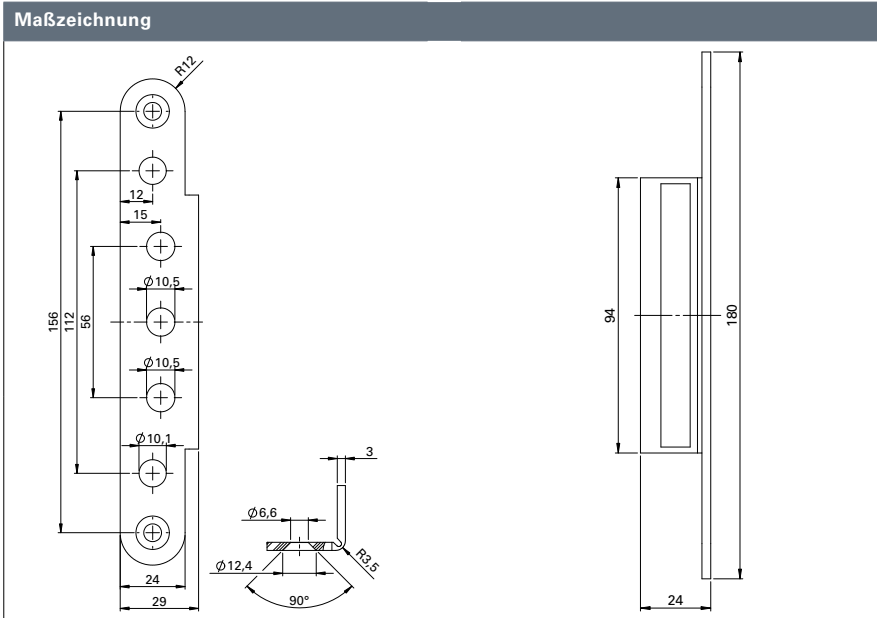

Abdeckwinkel OBX-3196	Material	Winkel · Abschluss	Art-Nr
OBX-3196.ER	ER	Eckig - Eckig	5030061182

Abdeckwinkel OBX-3197	Material	Winkel · Abschluss	Art-Nr
OBX-3197.ER	ER	Eckig - Rund	5030061183

① mit eckigem Winkel

③ und eckigem Abschluss

② mit rundem Winkel

④ und rundem Abschluss

## OBX-Abdeckwinkel für Aufnahmelemente

Abdeckwinkel OBX-3198	Material	Winkel · Abschluss	Art-Nr
OBX-3198.ER	ER	Rund - Rund	5030061184

Abdeckwinkel OBX-3199	Material	Winkel · Abschluss	Art-Nr
OBX-3199.ER	ER	Rund - Eckig	5030061185