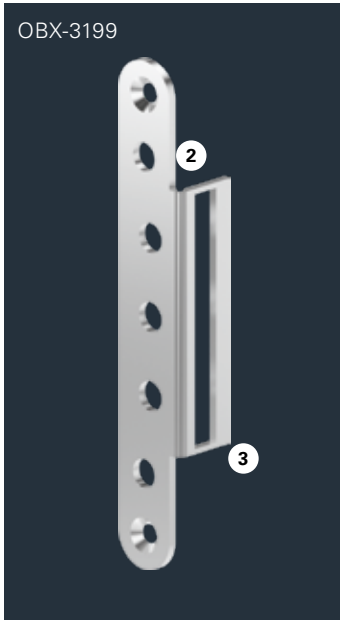

Abdeckwinkel OBX-3196	Material	Winkel · Abschluss	Art-Nr
OBX-3196.ER	ER	Eckig - Eckig	5030061182

Abdeckwinkel OBX-3197	Material	Winkel · Abschluss	Art-Nr
OBX-3197.ER	ER	Eckig - Rund	5030061183

① mit eckigem Winkel

③ und eckigem Abschluss

② mit rundem Winkel

④ und rundem Abschluss

## OBX-Abdeckwinkel für Aufnahmelemente

Abdeckwinkel OBX-3198	Material	Winkel · Abschluss	Art-Nr
OBX-3198.ER	ER	Rund - Rund	5030061184

Abdeckwinkel OBX-3199	Material	Winkel · Abschluss	Art-Nr
OBX-3199.ER	ER	Rund - Eckig	5030061185