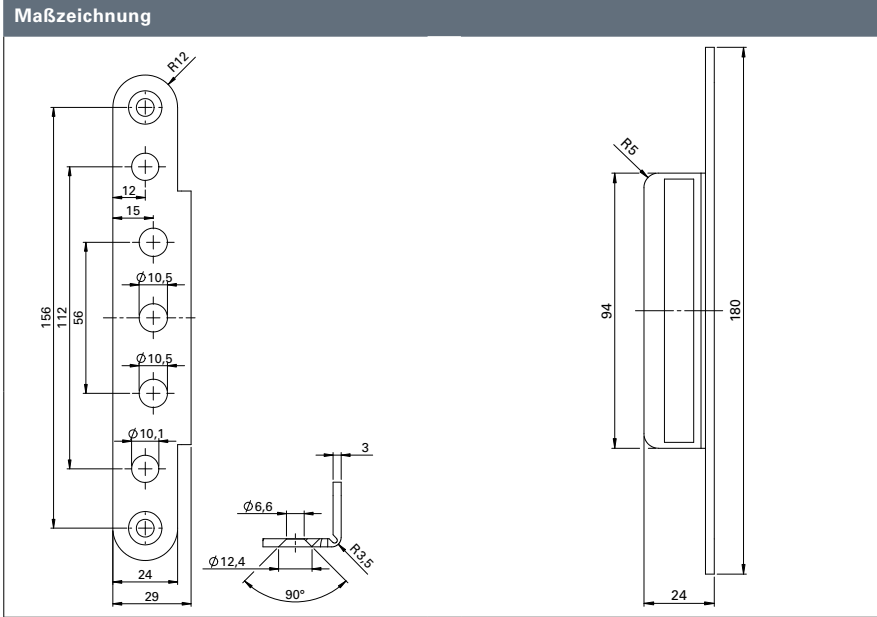

Abdeckwinkel OBX-3196	Material	Winkel · Abschluss	Art-Nr
OBX-3196.ER	ER	Eckig - Eckig	5030061182

Abdeckwinkel OBX-3197	Material	Winkel · Abschluss	Art-Nr
OBX-3197.ER	ER	Eckig - Rund	5030061183

① mit eckigem Winkel

③ und eckigem Abschluss

② mit rundem Winkel

④ und rundem Abschluss

## OBX-Abdeckwinkel für Aufnahmelemente

Abdeckwinkel OBX-3198	Material	Winkel · Abschluss	Art-Nr
OBX-3198.ER	ER	Rund - Rund	5030061184

Abdeckwinkel OBX-3199	Material	Winkel · Abschluss	Art-Nr
OBX-3199.ER	ER	Rund - Eckig	5030061185