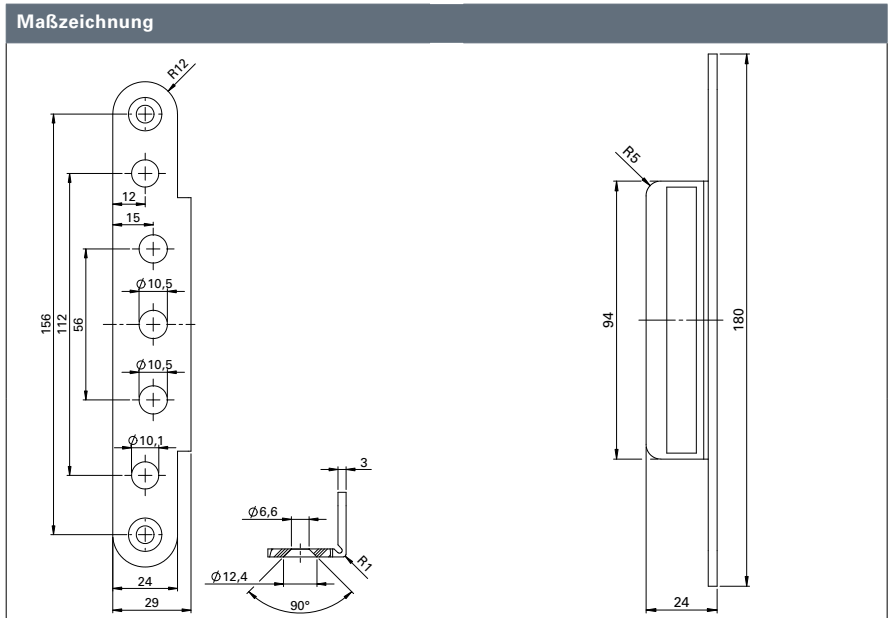

Abdeckwinkel OBX-3196	Material	Winkel · Abschluss	Art-Nr
OBX-3196.ER	ER	Eckig - Eckig	5030061182

Abdeckwinkel OBX-3197	Material	Winkel · Abschluss	Art-Nr
OBX-3197.ER	ER	Eckig - Rund	5030061183

① mit eckigem Winkel

③ und eckigem Abschluss

② mit rundem Winkel

④ und rundem Abschluss

## OBX-Abdeckwinkel für Aufnahmelemente

Abdeckwinkel OBX-3198	Material	Winkel · Abschluss	Art-Nr
OBX-3198.ER	ER	Rund - Rund	5030061184

Abdeckwinkel OBX-3199	Material	Winkel · Abschluss	Art-Nr
OBX-3199.ER	ER	Rund - Eckig	5030061185