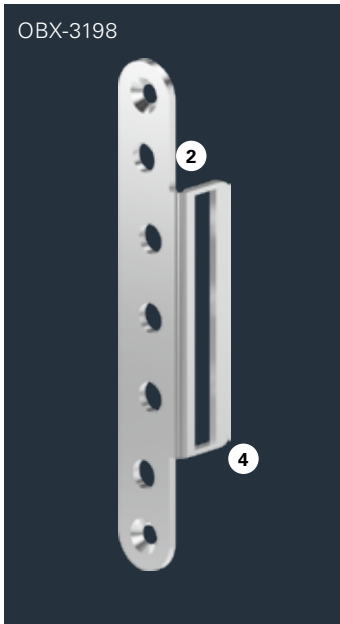

Abdeckwinkel OBX-3196	Material	Winkel · Abschluss	Art-Nr
OBX-3196.ER	ER	Eckig - Eckig	5030061182

Abdeckwinkel OBX-3197	Material	Winkel · Abschluss	Art-Nr
OBX-3197.ER	ER	Eckig - Rund	5030061183

① mit eckigem Winkel

③ und eckigem Abschluss

② mit rundem Winkel

④ und rundem Abschluss

## OBX-Abdeckwinkel für Aufnahmelemente

Abdeckwinkel OBX-3198	Material	Winkel · Abschluss	Art-Nr
OBX-3198.ER	ER	Rund - Rund	5030061184

Abdeckwinkel OBX-3199	Material	Winkel · Abschluss	Art-Nr
OBX-3199.ER	ER	Rund - Eckig	5030061185