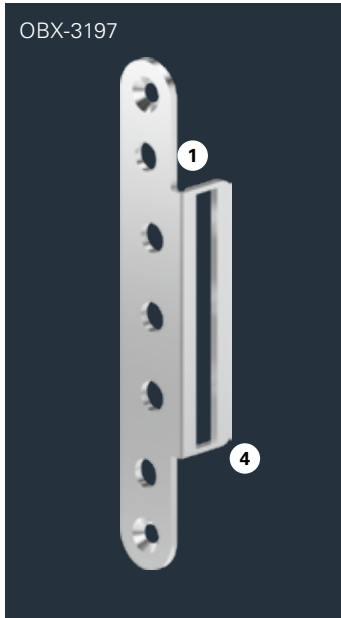

Abdeckwinkel OBX-3196	Material	Winkel · Abschluss	Art-Nr
OBX-3196.ER	ER	Eckig - Eckig	5030061182

Abdeckwinkel OBX-3197	Material	Winkel · Abschluss	Art-Nr
OBX-3197.ER	ER	Eckig - Rund	5030061183

① mit eckigem Winkel

③ und eckigem Abschluss

② mit rundem Winkel

④ und rundem Abschluss

## OBX-Abdeckwinkel für Aufnahmelemente

Abdeckwinkel OBX-3198	Material	Winkel · Abschluss	Art-Nr
OBX-3198.ER	ER	Rund - Rund	5030061184

Abdeckwinkel OBX-3199	Material	Winkel · Abschluss	Art-Nr
OBX-3199.ER	ER	Rund - Eckig	5030061185