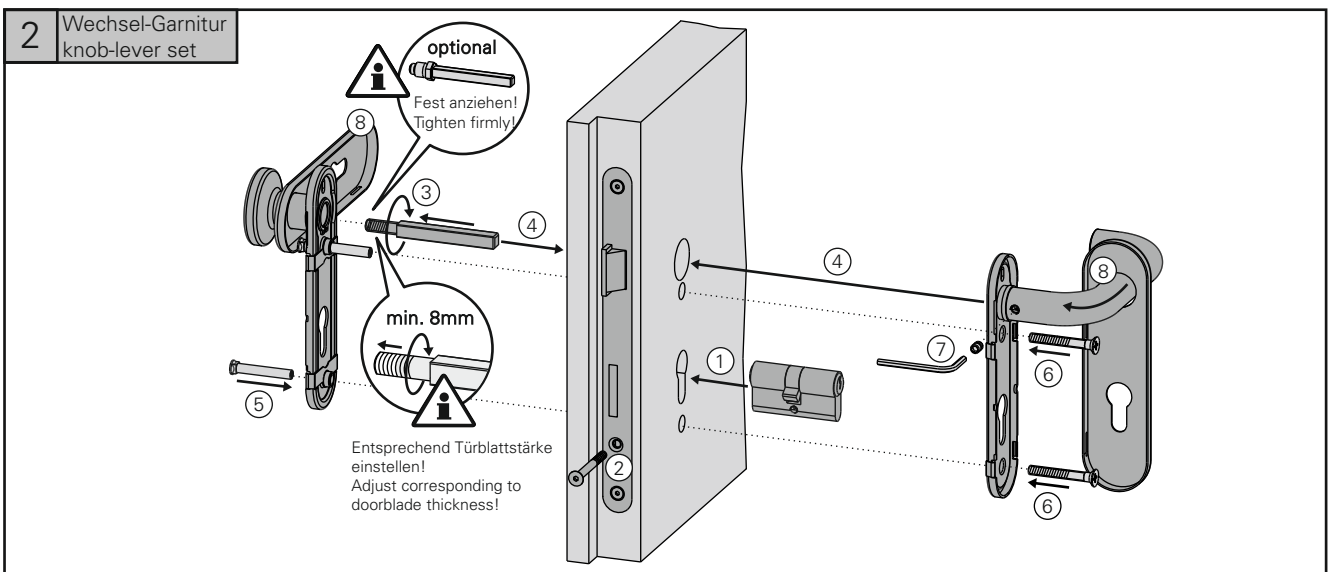

Montageanleitung / Assembly instruction

für Verdecktschildgarnituren
for plate handle sets

ECO

Die FS-Zulassung gilt nur für komplette ECO FS-Garnituren oder Kombinationen aus ECO FS-Einzelteilen, die gemäß DIN 18273 eine abgestimmte Baugruppe bilden. Für die Montage dürfen nur ausschließlich ECO- Originalteile verwendet werden. Die Montagearbeiten, inkl. aller Bauteile (Schrauben und Stifte) müssen gemäß Anleitung von einer qualifizierten Person durchgeführt werden. Bei Nichtbeachtung entfällt jeglicher Garantieanspruch.

FS-approval only as a complete ECO FS-set or as combination of individual ECO FS-parts. Constituting an aligned assembly group according to DIN 18273. Only original ECO parts have to be used. The assembly has to be made by a qualified person according to the mounting instruction, including all parts (screws and pins). In case of non-respect the guarantee is invalid.

1 Drücker-Drücker-Garnitur lever-lever set

2 Wechsel-Garnitur knob-lever set

3 Panik-Garnitur lever-lever set for emergency exit doors

© ECO Schulte GmbH & Co. KG / Änderungen vorbehalten! / Schildgarnituren 1,5mm / MB00112 / 5030014163 / Index: f