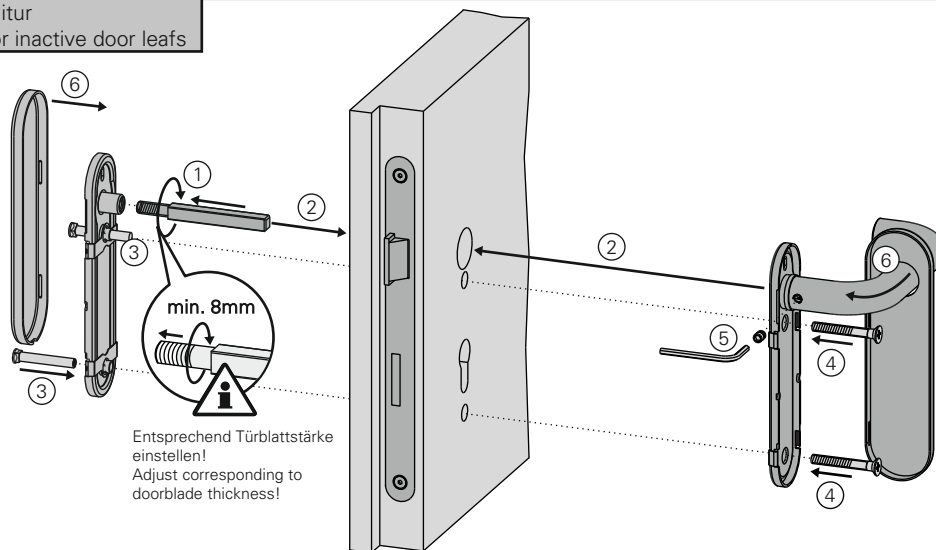

5 Standflügel-Garnitur lever-lever set for inactive door leaves