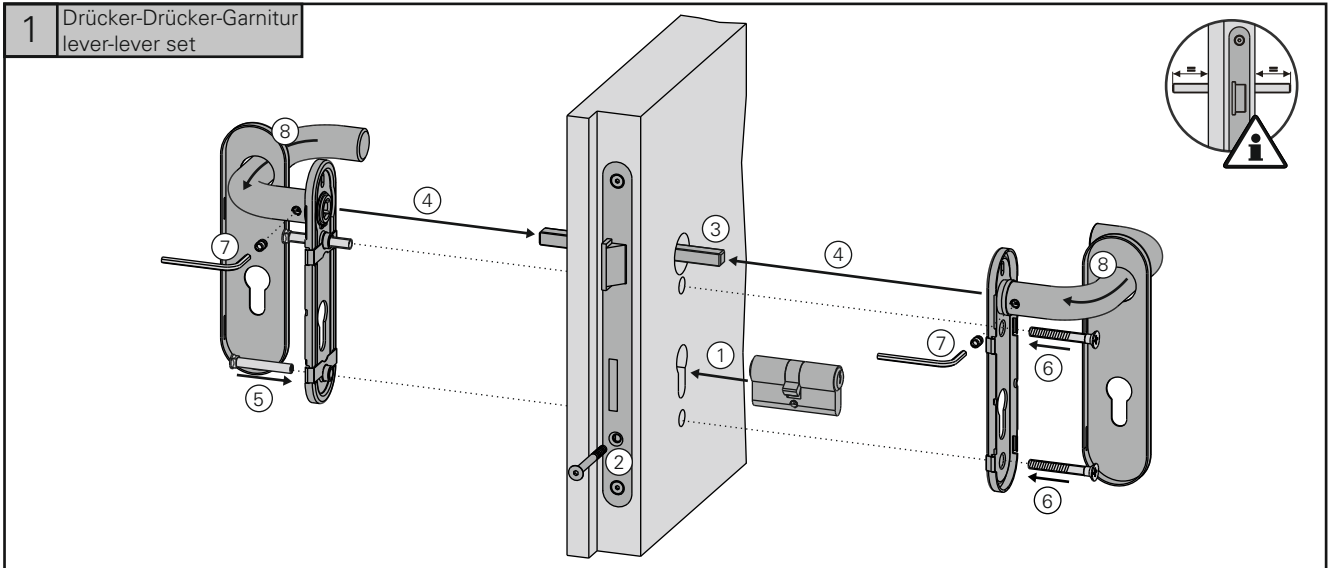

Montageanleitung / Assembly instruction

für Verdecktschildgarnituren
for plate handle sets

ECO

Die FS-Zulassung gilt nur für komplette ECO FS-Garnituren oder Kombinationen aus ECO FS-Einzelteilen, die gemäß DIN 18273 eine abgestimmte Baugruppe bilden. Für die Montage dürfen nur ausschließlich ECO- Originalteile verwendet werden. Die Montagearbeiten, inkl. aller Bauteile (Schrauben und Stifte) müssen gemäß Anleitung von einer qualifizierten Person durchgeführt werden. Bei Nichtbeachtung entfällt jeglicher Garantieanspruch.

FS-approval only as a complete ECO FS-set or as combination of individual ECO FS-parts. Constituting an aligned assembly group according to DIN 18273. Only original ECO parts have to be used. The assembly has to be made by a qualified person according to the mounting instruction, including all parts (screws and pins). In case of non-respect the guarantee is invalid.

1 Drücker-Drücker-Garnitur lever-lever set

2 Wechsel-Garnitur knob-lever set

3 Panik-Garnitur lever-lever set for emergency exit doors

© ECO Schulte GmbH & Co. KG / Änderungen vorbehalten! / Schildgarnituren 1,5mm / MB00112 / 5030014163 / Index: f