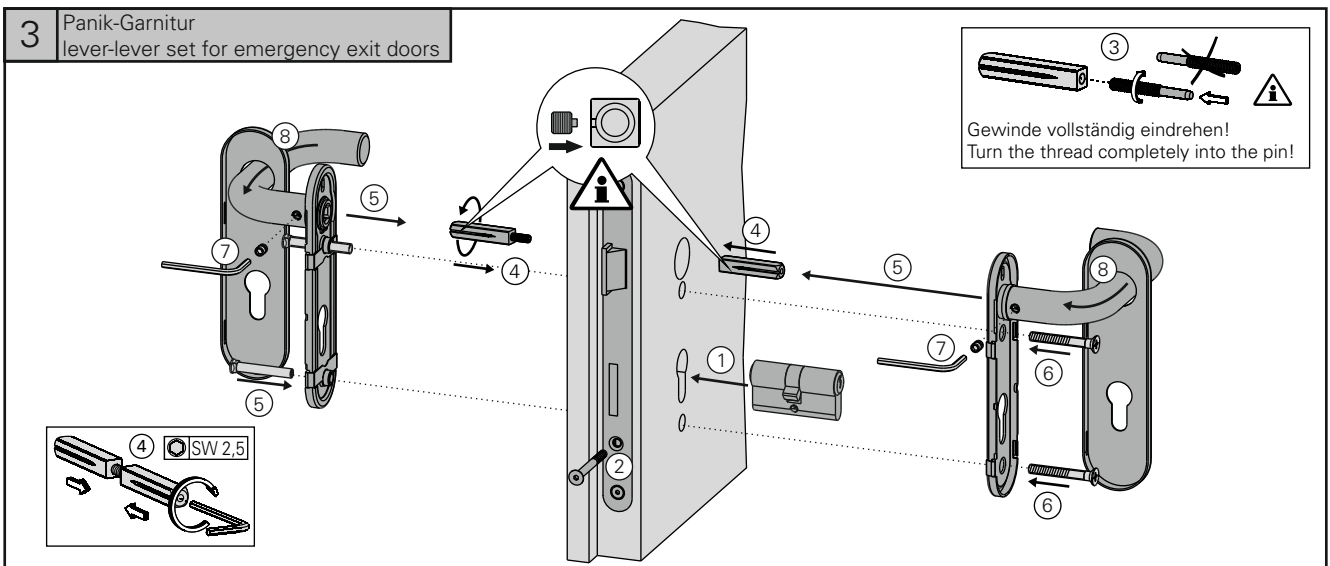

Montageanleitung / Assembly instruction

für Verdecktschildgarnituren
for plate handle sets

ECO

Die FS-Zulassung gilt nur für komplette ECO FS-Garnituren oder Kombinationen aus ECO FS-Einzelteilen, die gemäß DIN 18273 eine abgestimmte Baugruppe bilden. Für die Montage dürfen nur ausschließlich ECO- Originalteile verwendet werden. Die Montagearbeiten, inkl. aller Bauteile (Schrauben und Stifte) müssen gemäß Anleitung von einer qualifizierten Person durchgeführt werden. Bei Nichtbeachtung entfällt jeglicher Garantieanspruch.

FS-approval only as a complete ECO FS-set or as combination of individual ECO FS-parts. Constituting an aligned assembly group according to DIN 18273. Only original ECO parts have to be used. The assembly has to be made by a qualified person according to the mounting instruction, including all parts (screws and pins). In case of non-respect the guarantee is invalid.

1 Drücker-Drücker-Garnitur lever-lever set

2 Wechsel-Garnitur knob-lever set

3 Panik-Garnitur lever-lever set for emergency exit doors

© ECO Schulte GmbH & Co. KG / Änderungen vorbehalten! / Schildgarnituren 1,5mm / MB00112 / 5030014163 / Index: f

Montageanleitung / Assembly instruction

für Verdeckschildgarnituren
for plate handle sets

ECO

Die FS-Zulassung gilt nur für komplette ECO FS-Garnituren oder Kombinationen aus ECO FS-Einzelteilen, die gemäß DIN 18273 eine abgestimmte Baugruppe bilden. Für die Montage dürfen nur ausschließlich ECO-Originalteile verwendet werden. Die Montagearbeiten, inkl. aller Bauteile (Schrauben und Stifte) müssen gemäß Anleitung von einer qualifizierten Person durchgeführt werden. Bei Nichtbeachtung entfällt jeglicher Garantieanspruch.