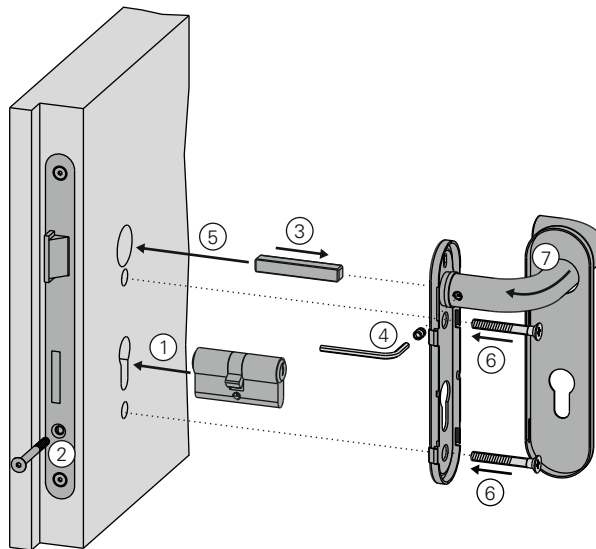

Montageanleitung / Assembly instruction

für Verdeckschildgarnituren
for plate handle sets

ECO

Die FS-Zulassung gilt nur für komplette ECO FS-Garnituren oder Kombinationen aus ECO FS-Einzelteilen, die gemäß DIN 18273 eine abgestimmte Baugruppe bilden. Für die Montage dürfen nur ausschließlich ECO-Originalteile verwendet werden. Die Montagearbeiten, inkl. aller Bauteile (Schrauben und Stifte) müssen gemäß Anleitung von einer qualifizierten Person durchgeführt werden. Bei Nichtbeachtung entfällt jeglicher Garantieanspruch.

FS-approval only as a complete ECO FS-set or as combination of individual ECO FS-parts. Constituting an aligned assembly group according to DIN 18273. Only original ECO parts have to be used. The assembly has to be made by a qualified person according to the mounting instruction, including all parts (screws and pins). In case of non-respect the guarantee is invalid.

4 Halbgarnitur lever on plate