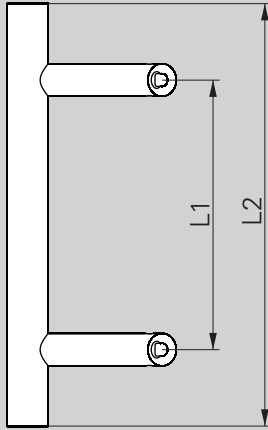

Montageanleitung / Assembly instruction / Notice de montage

Stoßgriffe S-310, S-330
 Pull handle S-310, S-330
 Poignée de tirage S-310, S-330

1

	L1	L2
S-330	210mm	330mm
S-310	600mm	1000mm

2a

Montage für Rohrrahmen Türen
 Assembly for sectional frame doors
 Montage sur portes en profilé

3

M8 Einnietmuttern setzen.
Nicht im Lieferumfang
enthalten!
 Insert M8 riv nuts.
Not included!
 Mettre en place
 l'écrou noyé M8.
Non fourni!

2b

Montage für Holztüren
 Assembly for wooden doors
 Montage sur portes en bois