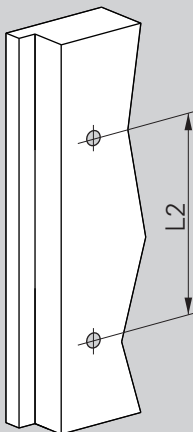

Montageanleitung / Assembly instruction / Notice de montage

Stoßgriffe S-310, S-330
 Pull handle S-310, S-330
 Poignée de tirage S-310, S-330

1

	L1	L2
S-330	210mm	330mm
S-310	600mm	1000mm

2a

Montage für Rohrrahmen Türen
 Assembly for sectional frame doors
 Montage sur portes en profilé

3

M8 Einnietmuttern setzen.
Nicht im Lieferumfang
enthalten!
 Insert M8 riv nuts.
Not included!
 Mettre en place
 l'écrou noyé M8.
Non fourni!

2b

Montage für Holztüren
 Assembly for wooden doors
 Montage sur portes en bois