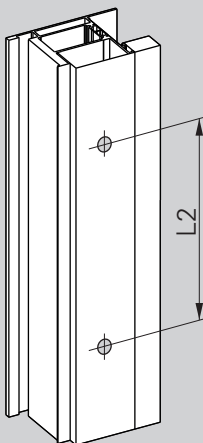

Montageanleitung / Assembly instruction / Notice de montage

Stoßgriffe S-310, S-330
 Pull handle S-310, S-330
 Poignée de tirage S-310, S-330

1

	L1	L2
S-330	210mm	330mm
S-310	600mm	1000mm

2a

Montage für Rohrrahmen Türen
 Assembly for sectional frame doors
 Montage sur portes en profilé

3

M8 Einnietmuttern setzen.
Nicht im Lieferumfang
enthalten!
 Insert M8 riv nuts.
Not included!
 Mettre en place
 l'écrou noyé M8.
Non fourni!

2b

Montage für Holztüren
 Assembly for wooden doors
 Montage sur portes en bois

Montageanleitung / Assembly instruction / Notice de montage

Stoßgriffe S-310, S-330
 Pull handle S-310, S-330
 Poignée de tirage S-310, S-330

3a

Montage für Rohrrahmen Türen
 Assembly for sectional frame doors
 Montage sur portes en profilé