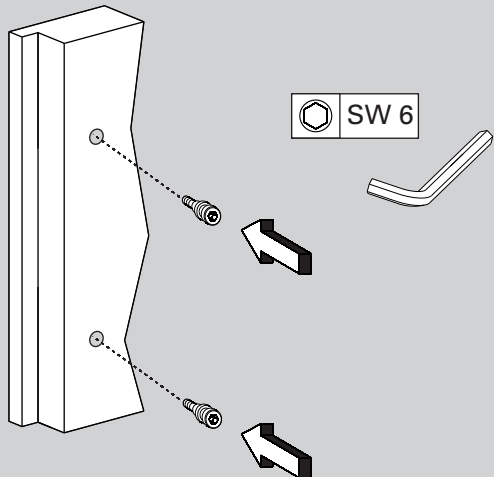

Montageanleitung / Assembly instruction / Notice de montage

Stoßgriffe S-310, S-330
Pull handle S-310, S-330
Poignée de tirage S-310, S-330

3a

Montage für Rohrrahmen Türen
Assembly for sectional frame doors
Montage sur portes en profilé

Art.Nr.: 13255990

3b

Montage für Holztüren
Assembly for wooden doors
Montage sur portes en bois

Art.Nr.: 13255991

4