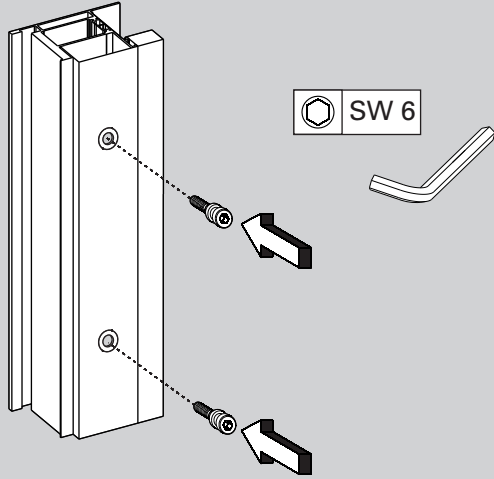

Montageanleitung / Assembly instruction / Notice de montage

Stoßgriffe S-310, S-330
 Pull handle S-310, S-330
 Poignée de tirage S-310, S-330

1

	L1	L2
S-330	210mm	330mm
S-310	600mm	1000mm

2a

Montage für Rohrrahmen Türen
 Assembly for sectional frame doors
 Montage sur portes en profilé

3

M8 Einnietmuttern setzen.
Nicht im Lieferumfang
enthalten!
 Insert M8 riv nuts.
Not included!
 Mettre en place
 l'écrou noyé M8.
Non fourni!

2b

Montage für Holztüren
 Assembly for wooden doors
 Montage sur portes en bois

Montageanleitung / Assembly instruction / Notice de montage

Stoßgriffe S-310, S-330
 Pull handle S-310, S-330
 Poignée de tirage S-310, S-330

3a

Montage für Rohrrahmen Türen
 Assembly for sectional frame doors
 Montage sur portes en profilé