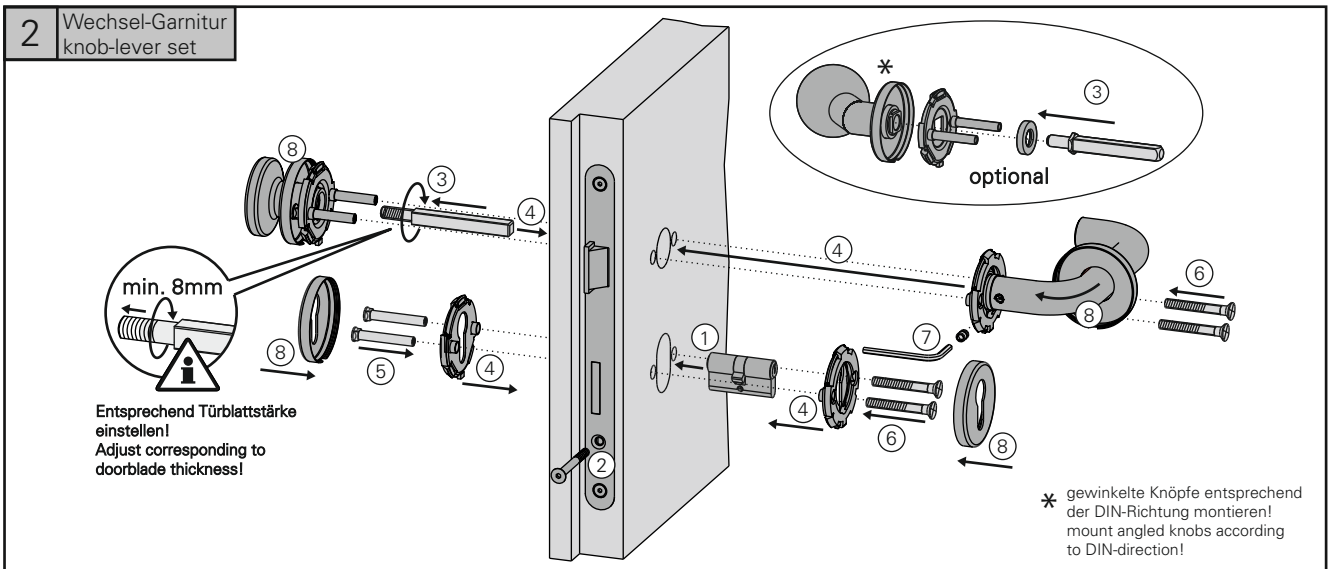

Montageanleitung / Assembly instruction

für Rosettengarnituren
for handle sets with rosettes

Die FS-Zulassung gilt nur für komplette ECO FS-Garnituren oder Kombinationen aus ECO FS-Einzelteilen, die gemäß DIN 18273 eine abgestimmte Baugruppe bilden. Für die Montage dürfen nur ausschließlich ECO-Originalteile verwendet werden. Die Montagearbeiten, inkl. aller Bauteile (Schrauben und Stifte) müssen gemäß Anleitung von einer qualifizierten Person durchgeführt werden. Bei Nichtbeachtung entfällt jeglicher Garantieanspruch.

FS-approval only as a complete ECO FS-set or as combination of individual ECO FS-parts. Constituting an aligned assembly group according to DIN 18273. Only original ECO parts have to be used. The assembly has to be made by a qualified person according to the mounting instruction, including all parts (screws and pins). In case of non-respect the guarantee is invalid.

ECO

1 Drücker-Drücker-Garnitur lever-lever set

2 Wechsel-Garnitur knob-lever set

3 Panik-Garnitur lever-lever set for emergency exit doors

Montageanleitung / Assembly instruction

für Rosettengarnituren
for handle sets with rosettes