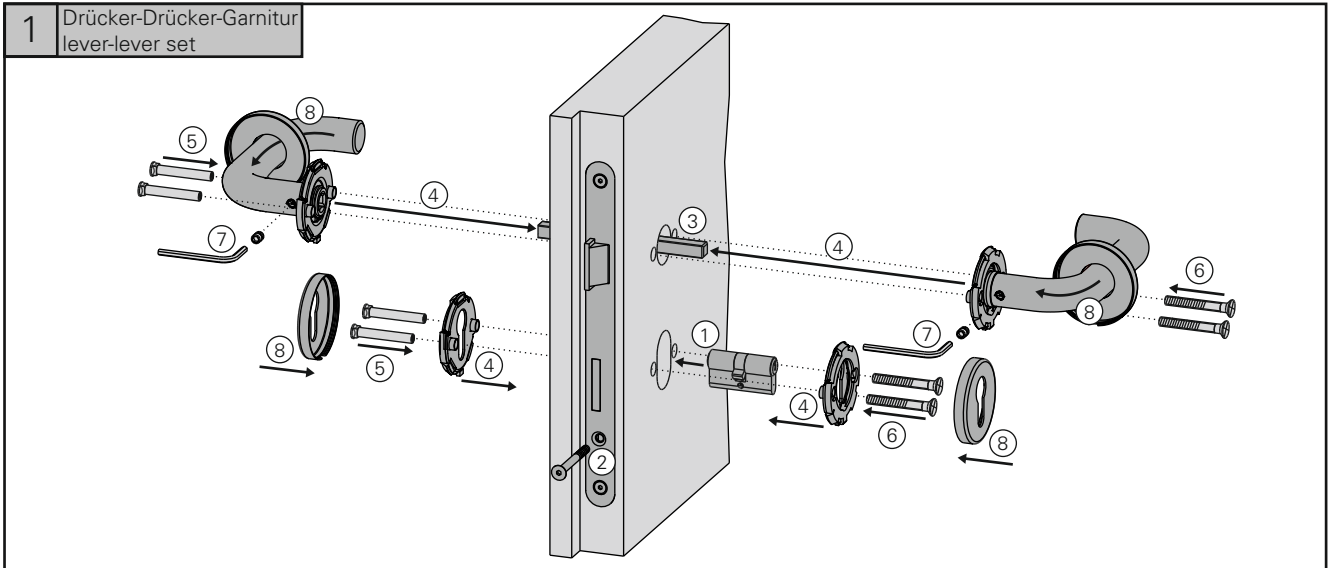

Montageanleitung / Assembly instruction

für Rosettengarnituren
for handle sets with rosettes

Die FS-Zulassung gilt nur für komplette ECO FS-Garnituren oder Kombinationen aus ECO FS-Einzelteilen, die gemäß DIN 18273 eine abgestimmte Baugruppe bilden. Für die Montage dürfen nur ausschließlich ECO-Originalteile verwendet werden. Die Montagearbeiten, inkl. aller Bauteile (Schrauben und Stifte) müssen gemäß Anleitung von einer qualifizierten Person durchgeführt werden. Bei Nichtbeachtung entfällt jeglicher Garantieanspruch.

FS-approval only as a complete ECO FS-set or as combination of individual ECO FS-parts. Constituting an aligned assembly group according to DIN 18273. Only original ECO parts have to be used. The assembly has to be made by a qualified person according to the mounting instruction, including all parts (screws and pins). In case of non-respect the guarantee is invalid.

ECO

1 Drücker-Drücker-Garnitur lever-lever set

2 Wechsel-Garnitur knob-lever set

3 Panik-Garnitur lever-lever set for emergency exit doors

Montageanleitung / Assembly instruction

für Rosettengarnituren
for handle sets with rosettes