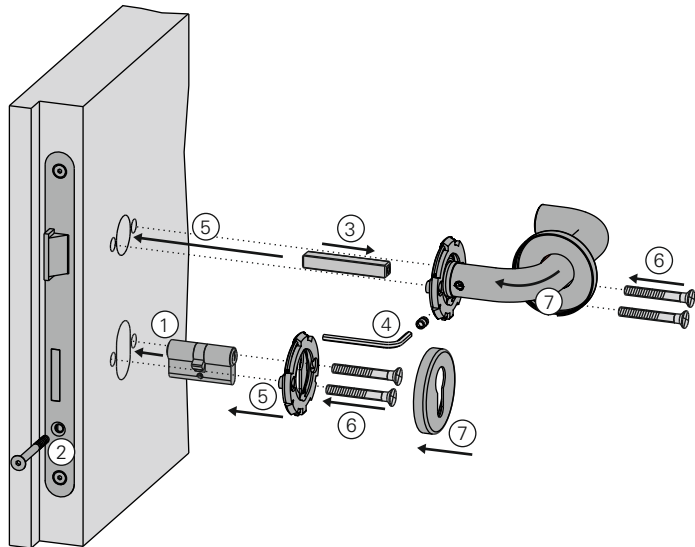

Montageanleitung / Assembly instruction

für Rosettengarnituren
for handle sets with rosettes

Die FS-Zulassung gilt nur für komplette ECO FS-Garnituren oder Kombinationen aus ECO FS-Einzelteilen, die gemäß DIN 18273 eine abgestimmte Baugruppe bilden. Für die Montage dürfen nur ausschließlich ECO- Originalteile verwendet werden. Die Montagearbeiten, inkl. aller Bauteile (Schrauben und Stifte) müssen gemäß Anleitung von einer qualifizierten Person durchgeführt werden. Bei Nichtbeachtung entfällt jeglicher Garantieanspruch.

FS-approval only as a complete ECO FS-set or as combination of individual ECO FS-parts. Constituting an aligned assembly group according to DIN 18273. Only original ECO parts have to be used. The assembly has to be made by a qualified person according to the mounting instruction, including all parts (screws and pins). In case of non-respect the guarantee is invalid.

ECO

4 Halbgarnitur lever on plate