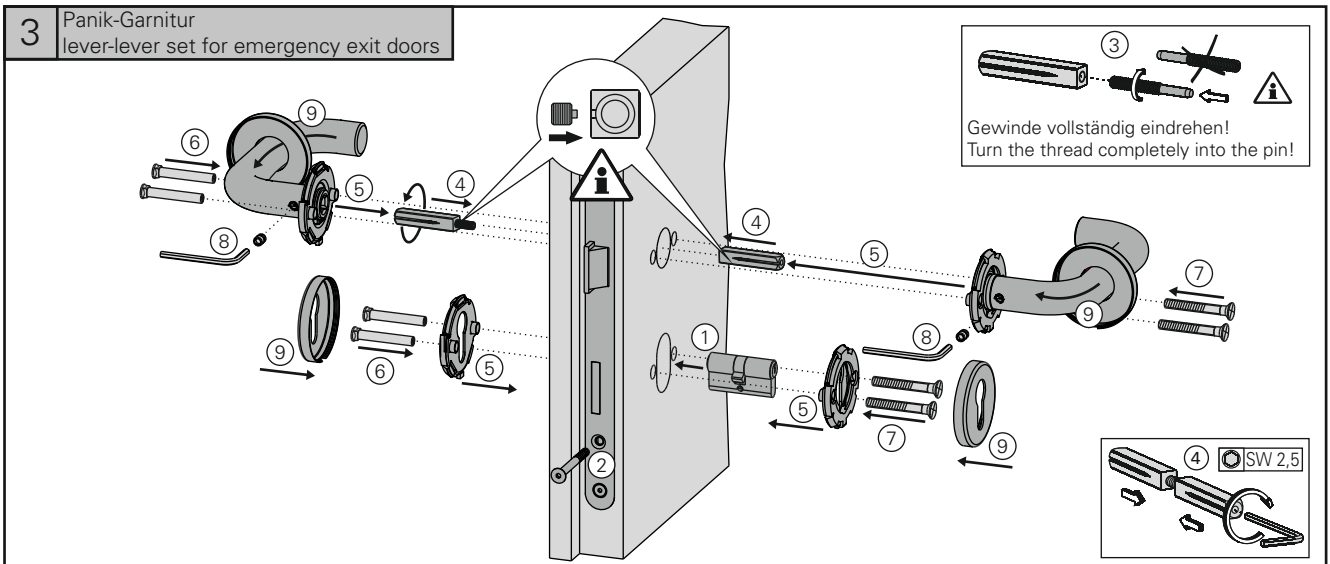

Montageanleitung / Assembly instruction

für Rosettengarnituren
for handle sets with rosettes

Die FS-Zulassung gilt nur für komplette ECO FS-Garnituren oder Kombinationen aus ECO FS-Einzelteilen, die gemäß DIN 18273 eine abgestimmte Baugruppe bilden. Für die Montage dürfen nur ausschließlich ECO-Originalteile verwendet werden. Die Montagearbeiten, inkl. aller Bauteile (Schrauben und Stifte) müssen gemäß Anleitung von einer qualifizierten Person durchgeführt werden. Bei Nichtbeachtung entfällt jeglicher Garantieanspruch.

FS-approval only as a complete ECO FS-set or as combination of individual ECO FS-parts. Constituting an aligned assembly group according to DIN 18273. Only original ECO parts have to be used. The assembly has to be made by a qualified person according to the mounting instruction, including all parts (screws and pins). In case of non-respect the guarantee is invalid.

ECO

1 Drücker-Drücker-Garnitur lever-lever set

2 Wechsel-Garnitur knob-lever set

3 Panik-Garnitur lever-lever set for emergency exit doors

Montageanleitung / Assembly instruction

für Rosettengarnituren
for handle sets with rosettes