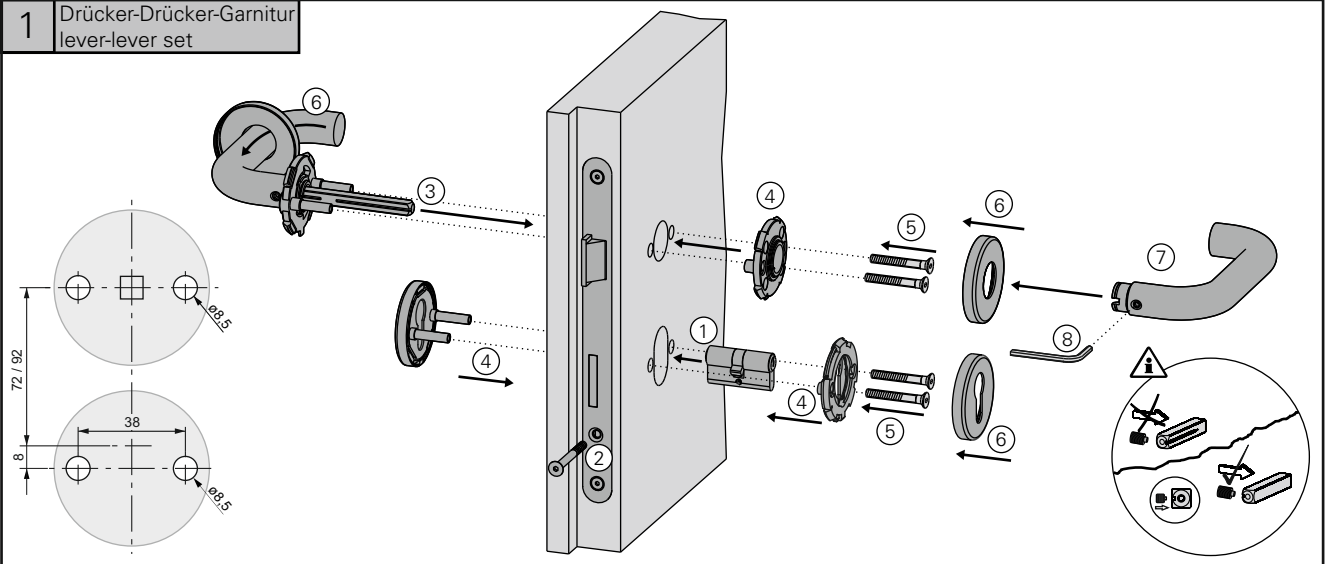

Montageanleitung / Assembly instruction

für Rosettengarnituren
for handle sets with rosettes

Für die Montage dürfen nur ausschließlich ECO- Originalteile verwendet werden. Die Montagearbeiten, inkl. aller Bauteile (Schrauben und Stifte) müssen gemäß Anleitung von einer qualifizierten Person durchgeführt werden. Bei Nichtbeachtung entfällt jeglicher Garantieanspruch.

Only original ECO parts have to be used. The assembly has to be made by a qualified person according to the mounting instruction, including all parts (screws and pins). In case of non-respect the guarantee is invalid.

1 Drücker-Drücker-Garnitur lever-lever set

2 Wechsel-Garnitur knob-lever set

3 WC-Garnitur bathroom lever-lever set