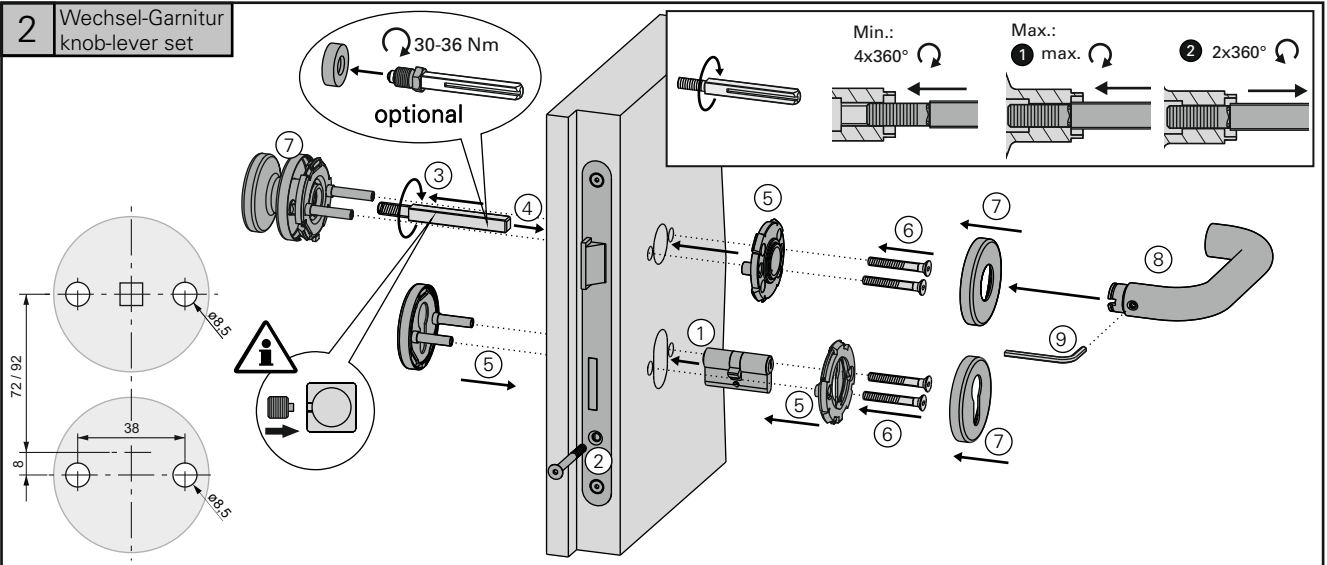

Montageanleitung / Assembly instruction

für Rosettengarnituren
for handle sets with rosettes

Für die Montage dürfen nur ausschließlich ECO- Originalteile verwendet werden. Die Montagearbeiten, inkl. aller Bauteile (Schrauben und Stifte) müssen gemäß Anleitung von einer qualifizierten Person durchgeführt werden. Bei Nichtbeachtung entfällt jeglicher Garantieanspruch.

Only original ECO parts have to be used. The assembly has to be made by a qualified person according to the mounting instruction, including all parts (screws and pins). In case of non-respect the guarantee is invalid.

1 Drücker-Drücker-Garnitur lever-lever set

2 Wechsel-Garnitur knob-lever set

3 WC-Garnitur bathroom lever-lever set