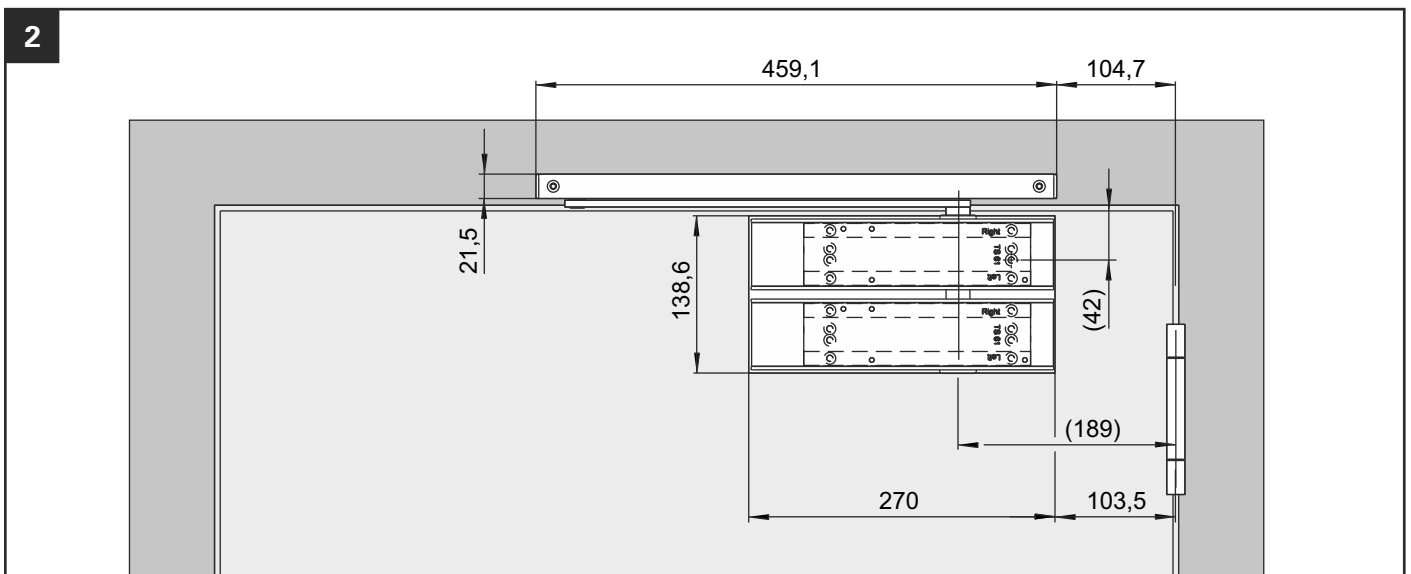

Montageanleitung / Assembly instruction / Notice de montage

TS-61 B Tandem mit GS-B
TS-61 B Tandem with GS-B
TS-61 B Tandem avec GS-B

(DIN rechts / DIN links spiegelbildlich)
(DIN right / DIN left mirror image)
(DIN droite / DIN gauche inverser l'illustration)

ECO