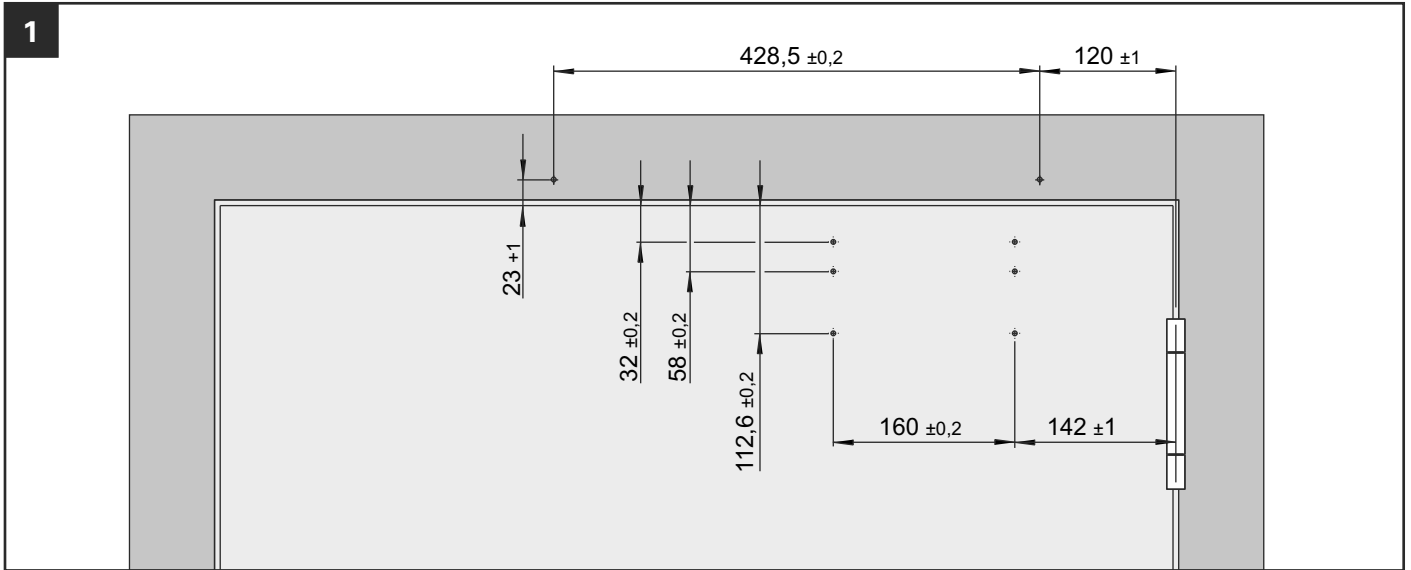

Montageanleitung / Assembly instruction / Notice de montage

TS-61 B Tandem mit GS-B
TS-61 B Tandem with GS-B
TS-61 B Tandem avec GS-B

(DIN rechts / DIN links spiegelbildlich)
(DIN right / DIN left mirror image)
(DIN droite / DIN gauche inverser l'illustration)

ECO