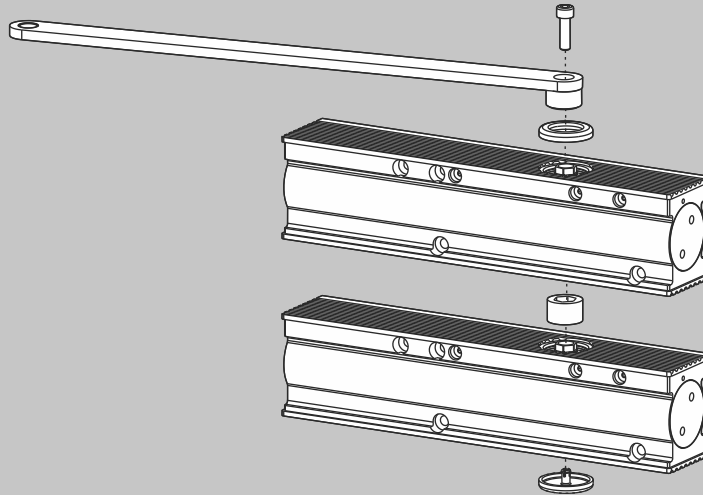

Montageanleitung / Assembly instruction / Notice de montage

ECO

TS-61 B Tandem mit GS-B
TS-61 B Tandem with GS-B
TS-61 B Tandem avec GS-B

(DIN rechts / DIN links spiegelbildlich)
(DIN right / DIN left mirror image)
(DIN droite / DIN gauche inverser l'illustration)

4