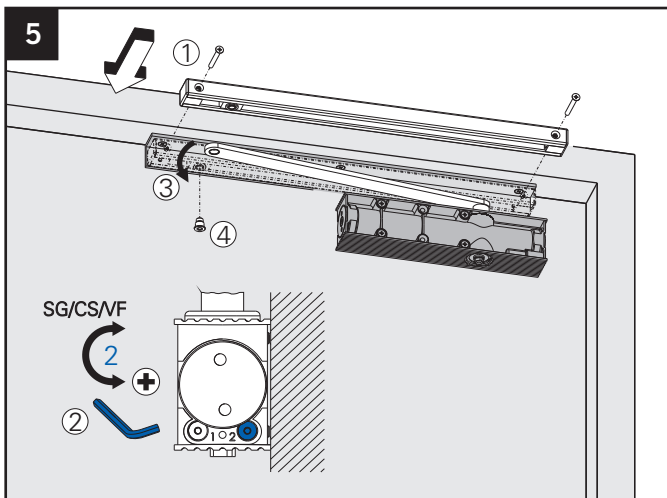

1

Montagemaße siehe Seite 3
 Mounting dimensions see on page 3
 Dimensions de montage voir page 3

2

2

3

optional

Montageplatte gemäß DIN EN 1154
 Mounting plate according to DIN EN 1154
 Platine de montage selon DIN EN 1154

3

Montageanleitung / Assembly instruction / Notice de montage

Sturzfutterwinkel GS-B / Under-lintel angle GS-B / Sous-linteau angle GS-B

TS-41/TS-31

DIN links / left / gauche
 DIN rechts (spiegelbildlich)
 DIN right (mirror image)
 DIN droite (image inversée)

TS-61 G

DIN links / left / gauche
 DIN rechts (spiegelbildlich)
 DIN right (mirror image)
 DIN droite (image inversée)

Einstellungen siehe Montageanleitung Türschließer
 Adjustment see on mounting instruction door closer
 Réglage voir les instructions d'installation de ferme-portes