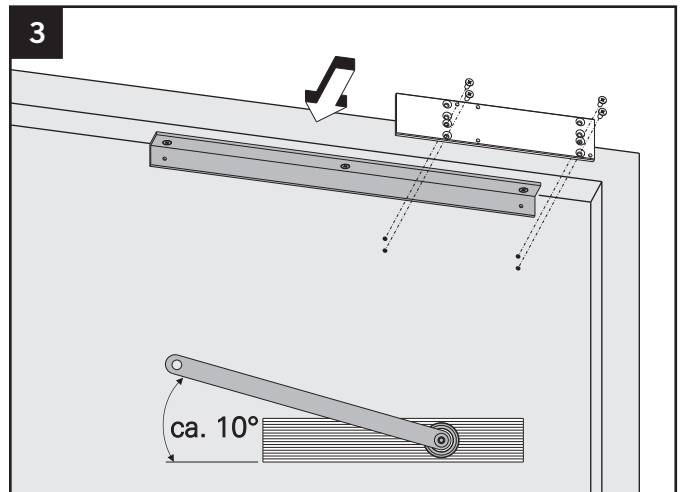

TS-61 G

DIN links / left / gauche
 DIN rechts (spiegelbildlich)
 DIN right (mirror image)
 DIN droite (image inversée)

1

Montagemaße siehe Seite 3
 Mounting dimensions see on page 3
 Dimensions de montage voir page 3

1

Montagemaße siehe Seite 3
 Mounting dimensions see on page 3
 Dimensions de montage voir page 3

2

2

3

optional

Montageplatte gemäß DIN EN 1154
 Mounting plate according to DIN EN 1154
 Platine de montage selon DIN EN 1154

3

Montageanleitung / Assembly instruction / Notice de montage

Sturzfutterwinkel GS-B / Under-lintel angle GS-B / Sous-linteau angle GS-B

TS-41/TS-31

DIN links / left / gauche
 DIN rechts (spiegelbildlich)
 DIN right (mirror image)
 DIN droite (image inversée)

TS-61 G

DIN links / left / gauche
 DIN rechts (spiegelbildlich)
 DIN right (mirror image)
 DIN droite (image inversée)

Einstellungen siehe Montageanleitung Türschließer
 Adjustment see on mounting instruction door closer
 Réglage voir les instructions d'installation de ferme-portes