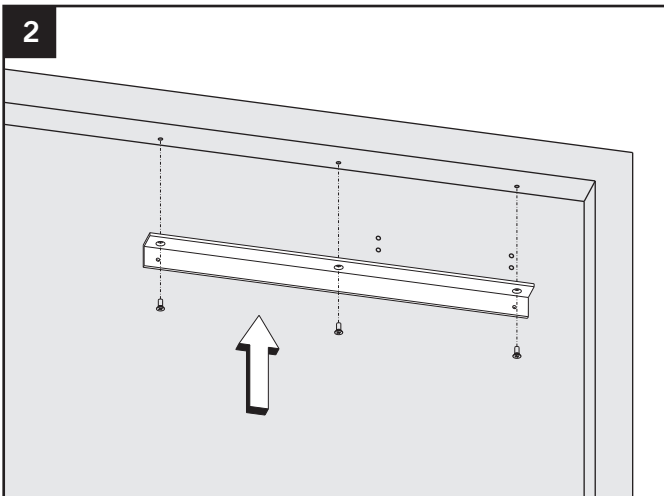

Montageanleitung / Assembly instruction / Notice de montage

Sturzfutterwinkel GS-B / Under-lintel angle GS-B / Sous-linteau angle GS-B

TS-41/TS-31

DIN links / left / gauche
 DIN rechts (spiegelbildlich)
 DIN right (mirror image)
 DIN droite (image inversée)

TS-61 G

DIN links / left / gauche
 DIN rechts (spiegelbildlich)
 DIN right (mirror image)
 DIN droite (image inversée)

1

Montagemaße siehe Seite 3
 Mounting dimensions see on page 3
 Dimensions de montage voir page 3

1

Montagemaße siehe Seite 3
 Mounting dimensions see on page 3
 Dimensions de montage voir page 3

2

2

3

optional

Montageplatte gemäß DIN EN 1154
 Mounting plate according to DIN EN 1154
 Platine de montage selon DIN EN 1154

3

Montageanleitung / Assembly instruction / Notice de montage

Sturzfutterwinkel GS-B / Under-lintel angle GS-B / Sous-linteau angle GS-B

TS-41/TS-31

DIN links / left / gauche
 DIN rechts (spiegelbildlich)
 DIN right (mirror image)
 DIN droite (image inversée)