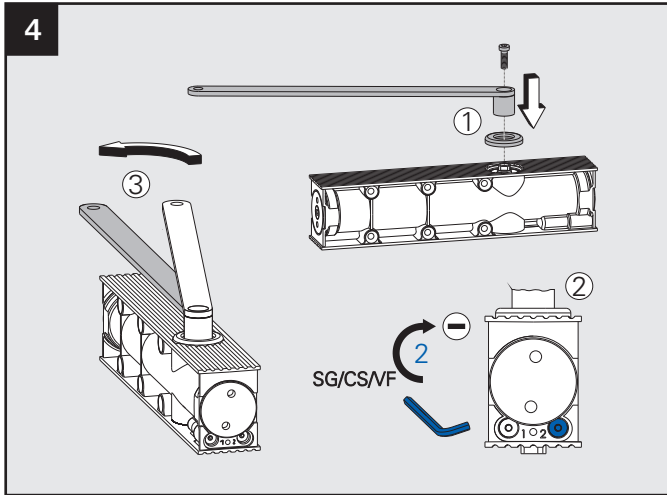

Montageanleitung / Assembly instruction / Notice de montage

Sturzfutterwinkel GS-B / Under-lintel angle GS-B / Sous-linteau angle GS-B

TS-41/TS-31

DIN links / left / gauche
 DIN rechts (spiegelbildlich)
 DIN right (mirror image)
 DIN droite (image inversée)

1

Montagemaße siehe Seite 3
 Mounting dimensions see on page 3
 Dimensions de montage voir page 3

2

2

3

optional

Montageplatte gemäß DIN EN 1154
 Mounting plate according to DIN EN 1154
 Platine de montage selon DIN EN 1154

3

Montageanleitung / Assembly instruction / Notice de montage

Sturzfutterwinkel GS-B / Under-lintel angle GS-B / Sous-linteau angle GS-B

TS-41/TS-31

DIN links / left / gauche
 DIN rechts (spiegelbildlich)
 DIN right (mirror image)
 DIN droite (image inversée)

TS-61 G

DIN links / left / gauche
 DIN rechts (spiegelbildlich)
 DIN right (mirror image)
 DIN droite (image inversée)

Einstellungen siehe Montageanleitung Türschließer
 Adjustment see on mounting instruction door closer
 Réglage voir les instructions d'installation de ferme-portes