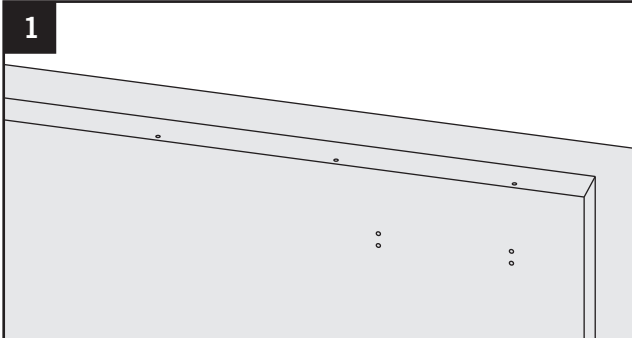

Montageanleitung / Assembly instruction / Notice de montage

Sturzfutterwinkel GS-B / Under-lintel angle GS-B / Sous-linteau angle GS-B

TS-41/TS-31

DIN links / left / gauche
 DIN rechts (spiegelbildlich)
 DIN right (mirror image)
 DIN droite (image inversée)

TS-61 G

DIN links / left / gauche
 DIN rechts (spiegelbildlich)
 DIN right (mirror image)
 DIN droite (image inversée)

1

Montagemaße siehe Seite 3
 Mounting dimensions see on page 3
 Dimensions de montage voir page 3