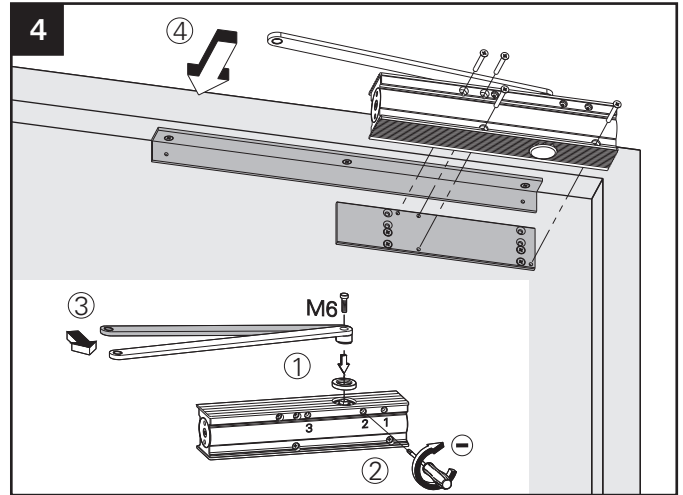

1

Montagemaße siehe Seite 3
 Mounting dimensions see on page 3
 Dimensions de montage voir page 3

2

2

3

optional

Montageplatte gemäß DIN EN 1154
 Mounting plate according to DIN EN 1154
 Platine de montage selon DIN EN 1154

3

Montageanleitung / Assembly instruction / Notice de montage

Sturzfutterwinkel GS-B / Under-lintel angle GS-B / Sous-linteau angle GS-B

TS-41/TS-31

DIN links / left / gauche
 DIN rechts (spiegelbildlich)
 DIN right (mirror image)
 DIN droite (image inversée)

TS-61 G

DIN links / left / gauche
 DIN rechts (spiegelbildlich)
 DIN right (mirror image)
 DIN droite (image inversée)

Einstellungen siehe Montageanleitung Türschließer
 Adjustment see on mounting instruction door closer
 Réglage voir les instructions d'installation de ferme-portes