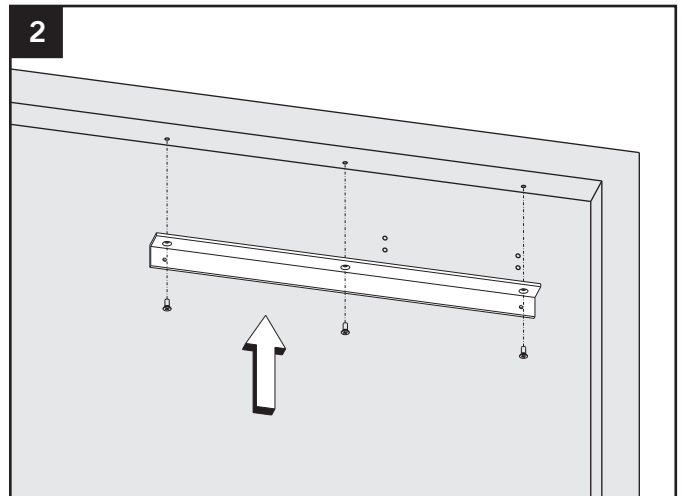

TS-61 G

DIN links / left / gauche
 DIN rechts (spiegelbildlich)
 DIN right (mirror image)
 DIN droite (image inversée)

1

Montagemaße siehe Seite 3
 Mounting dimensions see on page 3
 Dimensions de montage voir page 3

1

Montagemaße siehe Seite 3
 Mounting dimensions see on page 3
 Dimensions de montage voir page 3

2

2

3

optional

Montageplatte gemäß DIN EN 1154
 Mounting plate according to DIN EN 1154
 Platine de montage selon DIN EN 1154

3

Montageanleitung / Assembly instruction / Notice de montage

Sturzfutterwinkel GS-B / Under-lintel angle GS-B / Sous-linteau angle GS-B

TS-41/TS-31

DIN links / left / gauche
 DIN rechts (spiegelbildlich)
 DIN right (mirror image)
 DIN droite (image inversée)

TS-61 G

DIN links / left / gauche
 DIN rechts (spiegelbildlich)
 DIN right (mirror image)
 DIN droite (image inversée)

Einstellungen siehe Montageanleitung Türschließer
 Adjustment see on mounting instruction door closer
 Réglage voir les instructions d'installation de ferme-portes