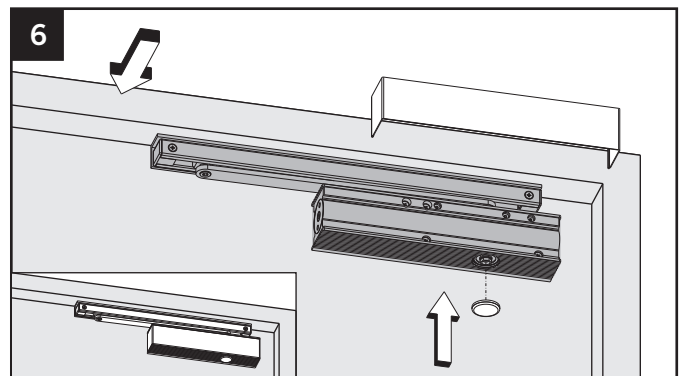

1

Montagemaße siehe Seite 3
 Mounting dimensions see on page 3
 Dimensions de montage voir page 3

2

2

3

optional

Montageplatte gemäß DIN EN 1154
 Mounting plate according to DIN EN 1154
 Platine de montage selon DIN EN 1154

3

Montageanleitung / Assembly instruction / Notice de montage

Sturzfutterwinkel GS-B / Under-lintel angle GS-B / Sous-linteau angle GS-B

TS-41/TS-31

DIN links / left / gauche
 DIN rechts (spiegelbildlich)
 DIN right (mirror image)
 DIN droite (image inversée)

TS-61 G

DIN links / left / gauche
 DIN rechts (spiegelbildlich)
 DIN right (mirror image)
 DIN droite (image inversée)

Einstellungen siehe Montageanleitung Türschließer
 Adjustment see on mounting instruction door closer
 Réglage voir les instructions d'installation de ferme-portes