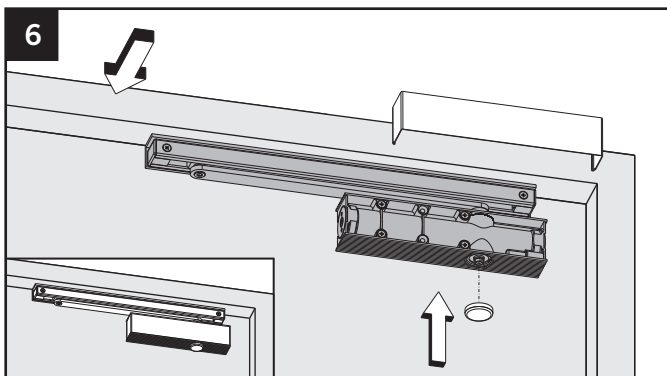

1

Montagemaße siehe Seite 3
 Mounting dimensions see on page 3
 Dimensions de montage voir page 3

2

2

3

optional

Montageplatte gemäß DIN EN 1154
 Mounting plate according to DIN EN 1154
 Platine de montage selon DIN EN 1154

3

Montageanleitung / Assembly instruction / Notice de montage

Sturzfutterwinkel GS-B / Under-lintel angle GS-B / Sous-linteau angle GS-B

TS-41/TS-31

DIN links / left / gauche
 DIN rechts (spiegelbildlich)
 DIN right (mirror image)
 DIN droite (image inversée)

TS-61 G

DIN links / left / gauche
 DIN rechts (spiegelbildlich)
 DIN right (mirror image)
 DIN droite (image inversée)

Einstellungen siehe Montageanleitung Türschließer
 Adjustment see on mounting instruction door closer
 Réglage voir les instructions d'installation de ferme-portes