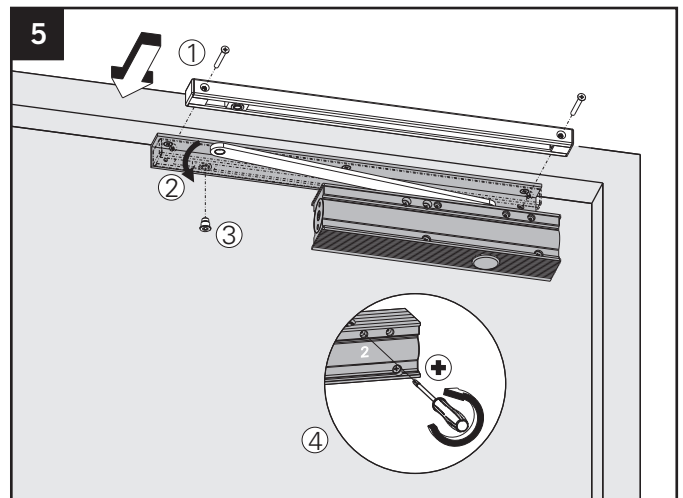

1

Montagemaße siehe Seite 3
 Mounting dimensions see on page 3
 Dimensions de montage voir page 3

2

2

3

optional

Montageplatte gemäß DIN EN 1154
 Mounting plate according to DIN EN 1154
 Platine de montage selon DIN EN 1154

3

Montageanleitung / Assembly instruction / Notice de montage

Sturzfutterwinkel GS-B / Under-lintel angle GS-B / Sous-linteau angle GS-B

TS-41/TS-31

DIN links / left / gauche
 DIN rechts (spiegelbildlich)
 DIN right (mirror image)
 DIN droite (image inversée)

TS-61 G

DIN links / left / gauche
 DIN rechts (spiegelbildlich)
 DIN right (mirror image)
 DIN droite (image inversée)

Einstellungen siehe Montageanleitung Türschließer
 Adjustment see on mounting instruction door closer
 Réglage voir les instructions d'installation de ferme-portes