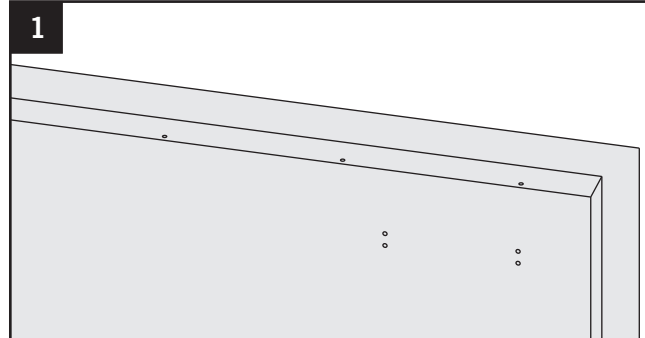

Montagemaße siehe Seite 3
Mounting dimensions see on page 3
Dimensions de montage voir page 3

1