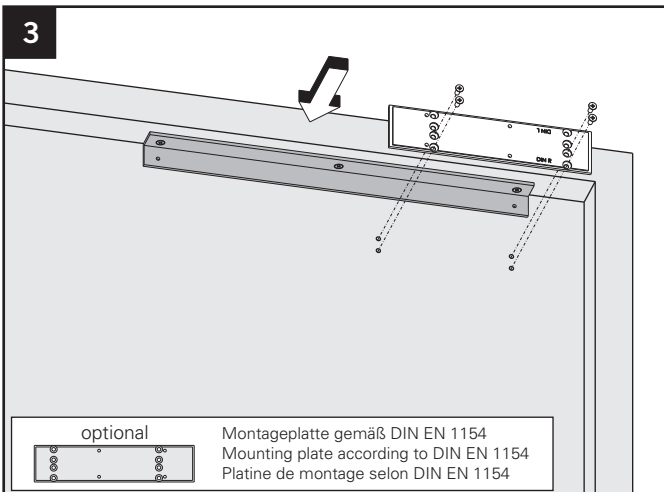

TS-61 G

DIN links / left / gauche
 DIN rechts (spiegelbildlich)
 DIN right (mirror image)
 DIN droite (image inversée)

1

Montagemaße siehe Seite 3
 Mounting dimensions see on page 3
 Dimensions de montage voir page 3

1

Montagemaße siehe Seite 3
 Mounting dimensions see on page 3
 Dimensions de montage voir page 3

2

2

3

optional

Montageplatte gemäß DIN EN 1154
 Mounting plate according to DIN EN 1154
 Platine de montage selon DIN EN 1154

3

Montageanleitung / Assembly instruction / Notice de montage

Sturzfutterwinkel GS-B / Under-lintel angle GS-B / Sous-linteau angle GS-B

TS-41/TS-31

DIN links / left / gauche
 DIN rechts (spiegelbildlich)
 DIN right (mirror image)
 DIN droite (image inversée)

TS-61 G

DIN links / left / gauche
 DIN rechts (spiegelbildlich)
 DIN right (mirror image)
 DIN droite (image inversée)

Einstellungen siehe Montageanleitung Türschließer
 Adjustment see on mounting instruction door closer
 Réglage voir les instructions d'installation de ferme-portes