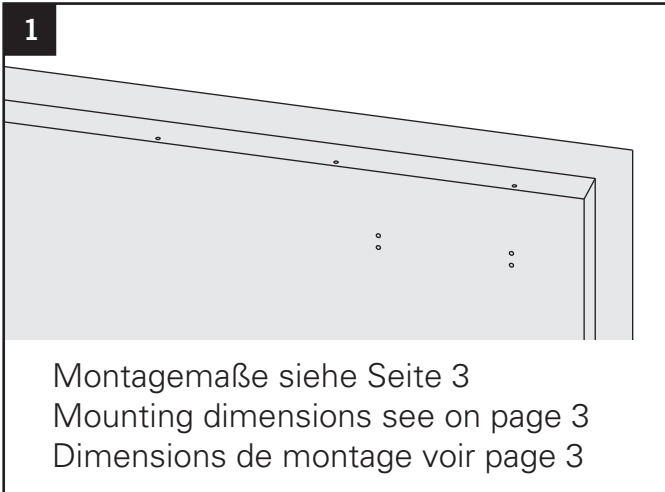

**TS-41/TS-31**

DIN links / left / gauche  
 DIN rechts (spiegelbildlich)  
 DIN right (mirror image)  
 DIN droite (image inversée)

**TS-61 G**

DIN links / left / gauche  
 DIN rechts (spiegelbildlich)  
 DIN right (mirror image)  
 DIN droite (image inversée)

© Änderungen vorbehalten / MTS00340 / Index: a

3392002331

TS-41/TS-31

DIN links / left / gauche  
 DIN rechts (spiegelbildlich)  
 DIN right (mirror image)  
 DIN droite (image inversée)

TS-61 G

DIN links / left / gauche  
 DIN rechts (spiegelbildlich)  
 DIN right (mirror image)  
 DIN droite (image inversée)