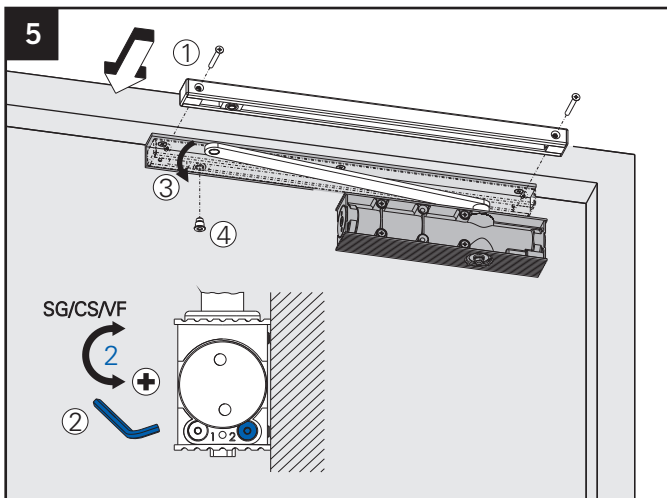

© Änderungen vorbehalten / MTS00340 / Index: a

3392002331

TS-41/TS-31

DIN links / left / gauche  
 DIN rechts (spiegelbildlich)  
 DIN right (mirror image)  
 DIN droite (image inversée)

TS-61 G

DIN links / left / gauche  
 DIN rechts (spiegelbildlich)  
 DIN right (mirror image)  
 DIN droite (image inversée)

Einstellungen siehe Montageanleitung Türschließer  
 Adjustment see on mounting instruction door closer  
 Réglage voir les instructions d'installation de ferme-portes

Einstellungen siehe Montageanleitung Türschließer  
 Adjustment see on mounting instruction door closer  
 Réglage voir les instructions d'installation de ferme-portes