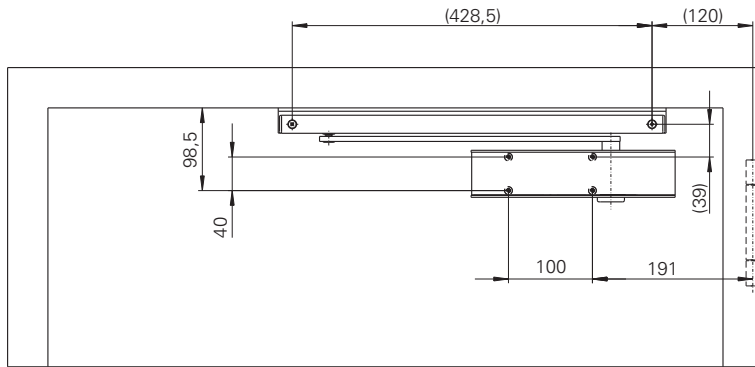

ohne Montageplatte / without mounting plate / sans plaque de montage

TS-41 / TS-31