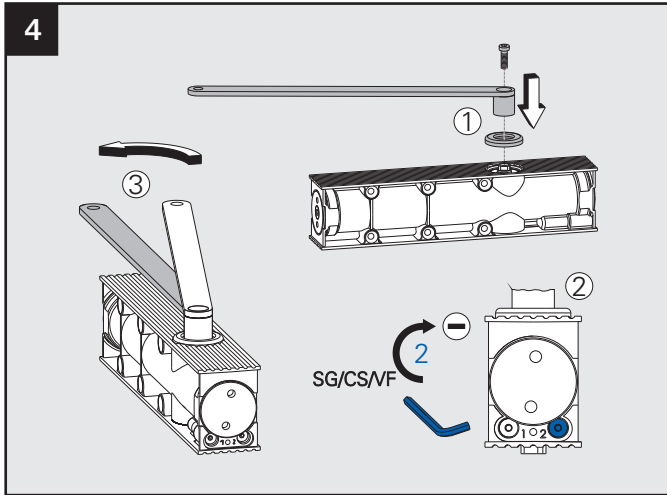

**TS-41/TS-31**

DIN links / left / gauche  
 DIN rechts (spiegelbildlich)  
 DIN right (mirror image)  
 DIN droite (image inversée)

**TS-61 G**

DIN links / left / gauche  
 DIN rechts (spiegelbildlich)  
 DIN right (mirror image)  
 DIN droite (image inversée)

© Änderungen vorbehalten / MTS00340 / Index: a

3392002331

TS-41/TS-31

DIN links / left / gauche  
 DIN rechts (spiegelbildlich)  
 DIN right (mirror image)  
 DIN droite (image inversée)

TS-61 G

DIN links / left / gauche  
 DIN rechts (spiegelbildlich)  
 DIN right (mirror image)  
 DIN droite (image inversée)

Einstellungen siehe Montageanleitung Türschließer  
 Adjustment see on mounting instruction door closer  
 Réglage voir les instructions d'installation de ferme-portes

Einstellungen siehe Montageanleitung Türschließer  
 Adjustment see on mounting instruction door closer  
 Réglage voir les instructions d'installation de ferme-portes