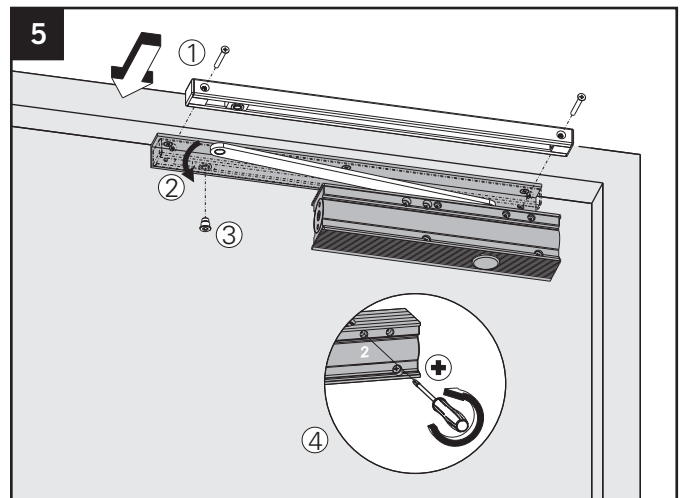

© Änderungen vorbehalten / MTS00340 / Index: a

3392002331

TS-41/TS-31

DIN links / left / gauche  
 DIN rechts (spiegelbildlich)  
 DIN right (mirror image)  
 DIN droite (image inversée)

TS-61 G

DIN links / left / gauche  
 DIN rechts (spiegelbildlich)  
 DIN right (mirror image)  
 DIN droite (image inversée)

Einstellungen siehe Montageanleitung Türschließer  
 Adjustment see on mounting instruction door closer  
 Réglage voir les instructions d'installation de ferme-portes

Einstellungen siehe Montageanleitung Türschließer  
 Adjustment see on mounting instruction door closer  
 Réglage voir les instructions d'installation de ferme-portes