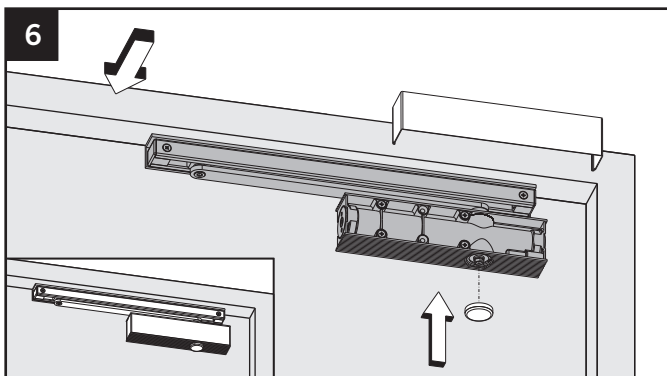

© Änderungen vorbehalten / MTS00340 / Index: a

3392002331

TS-41/TS-31

DIN links / left / gauche  
 DIN rechts (spiegelbildlich)  
 DIN right (mirror image)  
 DIN droite (image inversée)

TS-61 G

DIN links / left / gauche  
 DIN rechts (spiegelbildlich)  
 DIN right (mirror image)  
 DIN droite (image inversée)

Einstellungen siehe Montageanleitung Türschließer  
 Adjustment see on mounting instruction door closer  
 Réglage voir les instructions d'installation de ferme-portes

Einstellungen siehe Montageanleitung Türschließer  
 Adjustment see on mounting instruction door closer  
 Réglage voir les instructions d'installation de ferme-portes