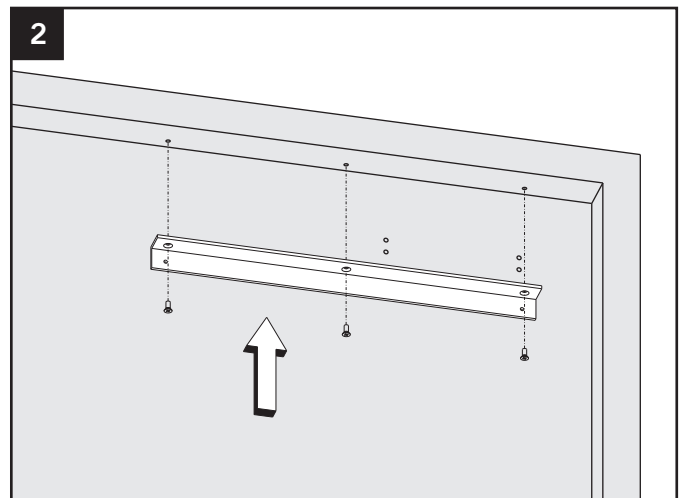

**TS-41/TS-31**

DIN links / left / gauche  
 DIN rechts (spiegelbildlich)  
 DIN right (mirror image)  
 DIN droite (image inversée)

**TS-61 G**

DIN links / left / gauche  
 DIN rechts (spiegelbildlich)  
 DIN right (mirror image)  
 DIN droite (image inversée)

© Änderungen vorbehalten / MTS00340 / Index: a

3392002331

TS-41/TS-31

DIN links / left / gauche  
 DIN rechts (spiegelbildlich)  
 DIN right (mirror image)  
 DIN droite (image inversée)

TS-61 G

DIN links / left / gauche  
 DIN rechts (spiegelbildlich)  
 DIN right (mirror image)  
 DIN droite (image inversée)