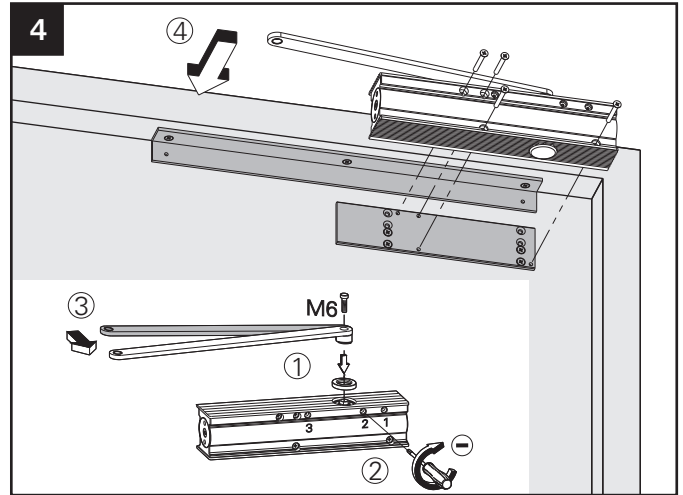

© Änderungen vorbehalten / MTS00340 / Index: a

3392002331

TS-41/TS-31

DIN links / left / gauche  
 DIN rechts (spiegelbildlich)  
 DIN right (mirror image)  
 DIN droite (image inversée)

TS-61 G

DIN links / left / gauche  
 DIN rechts (spiegelbildlich)  
 DIN right (mirror image)  
 DIN droite (image inversée)

Einstellungen siehe Montageanleitung Türschließer  
 Adjustment see on mounting instruction door closer  
 Réglage voir les instructions d'installation de ferme-portes

Einstellungen siehe Montageanleitung Türschließer  
 Adjustment see on mounting instruction door closer  
 Réglage voir les instructions d'installation de ferme-portes