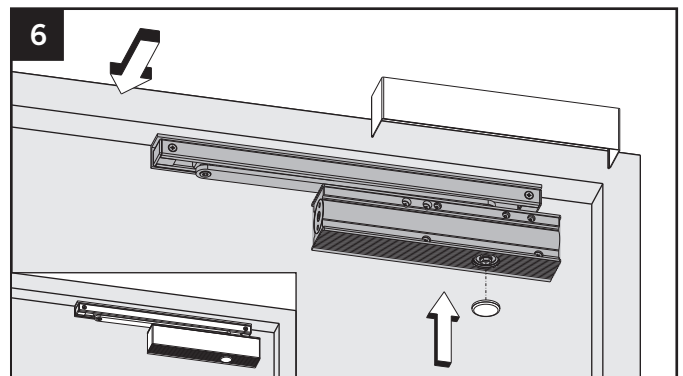

© Änderungen vorbehalten / MTS00340 / Index: a

3392002331

TS-41/TS-31

DIN links / left / gauche  
 DIN rechts (spiegelbildlich)  
 DIN right (mirror image)  
 DIN droite (image inversée)

TS-61 G

DIN links / left / gauche  
 DIN rechts (spiegelbildlich)  
 DIN right (mirror image)  
 DIN droite (image inversée)

Einstellungen siehe Montageanleitung Türschließer  
 Adjustment see on mounting instruction door closer  
 Réglage voir les instructions d'installation de ferme-portes

Einstellungen siehe Montageanleitung Türschließer  
 Adjustment see on mounting instruction door closer  
 Réglage voir les instructions d'installation de ferme-portes