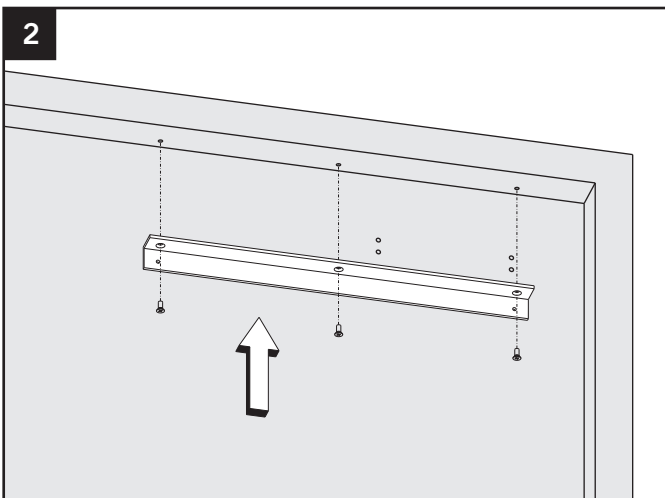

**TS-41/TS-31**

DIN links / left / gauche  
 DIN rechts (spiegelbildlich)  
 DIN right (mirror image)  
 DIN droite (image inversée)

**TS-61 G**

DIN links / left / gauche  
 DIN rechts (spiegelbildlich)  
 DIN right (mirror image)  
 DIN droite (image inversée)

© Änderungen vorbehalten / MTS00340 / Index: a

3392002331

TS-41/TS-31

DIN links / left / gauche  
 DIN rechts (spiegelbildlich)  
 DIN right (mirror image)  
 DIN droite (image inversée)

TS-61 G

DIN links / left / gauche  
 DIN rechts (spiegelbildlich)  
 DIN right (mirror image)  
 DIN droite (image inversée)