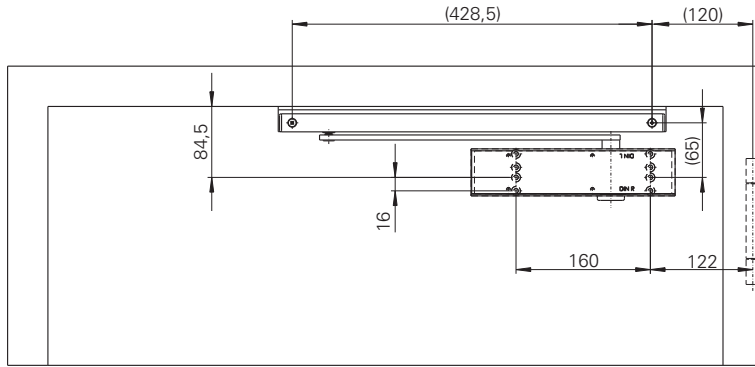

Einstellungen siehe Montageanleitung Türschließer  
 Adjustment see on mounting instruction door closer  
 Réglage voir les instructions d'installation de ferme-portes

Einstellungen siehe Montageanleitung Türschließer  
 Adjustment see on mounting instruction door closer  
 Réglage voir les instructions d'installation de ferme-portes

TS-41 / TS-31

ohne Montageplatte / without mounting plate / sans plaque de montage

TS-41 / TS-31

mit Montageplatte / with mounting plate / avec plaque de montage

TS-61 G

mit Montageplatte / with mounting plate / avec plaque de montage