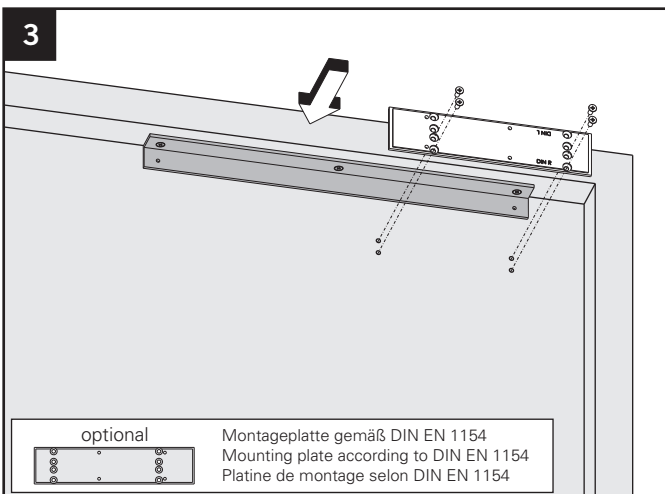

**TS-41/TS-31**

DIN links / left / gauche  
 DIN rechts (spiegelbildlich)  
 DIN right (mirror image)  
 DIN droite (image inversée)

**TS-61 G**

DIN links / left / gauche  
 DIN rechts (spiegelbildlich)  
 DIN right (mirror image)  
 DIN droite (image inversée)

© Änderungen vorbehalten / MTS00340 / Index: a

3392002331

TS-41/TS-31

DIN links / left / gauche  
 DIN rechts (spiegelbildlich)  
 DIN right (mirror image)  
 DIN droite (image inversée)

TS-61 G

DIN links / left / gauche  
 DIN rechts (spiegelbildlich)  
 DIN right (mirror image)  
 DIN droite (image inversée)