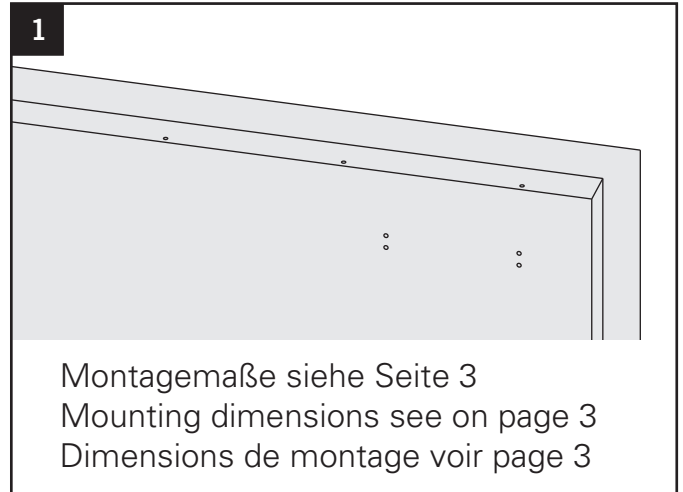

**TS-41/TS-31**

DIN links / left / gauche  
 DIN rechts (spiegelbildlich)  
 DIN right (mirror image)  
 DIN droite (image inversée)

**TS-61 G**

DIN links / left / gauche  
 DIN rechts (spiegelbildlich)  
 DIN right (mirror image)  
 DIN droite (image inversée)

© Änderungen vorbehalten / MTS00340 / Index: a

3392002331

TS-41/TS-31

DIN links / left / gauche  
 DIN rechts (spiegelbildlich)  
 DIN right (mirror image)  
 DIN droite (image inversée)

TS-61 G

DIN links / left / gauche  
 DIN rechts (spiegelbildlich)  
 DIN right (mirror image)  
 DIN droite (image inversée)