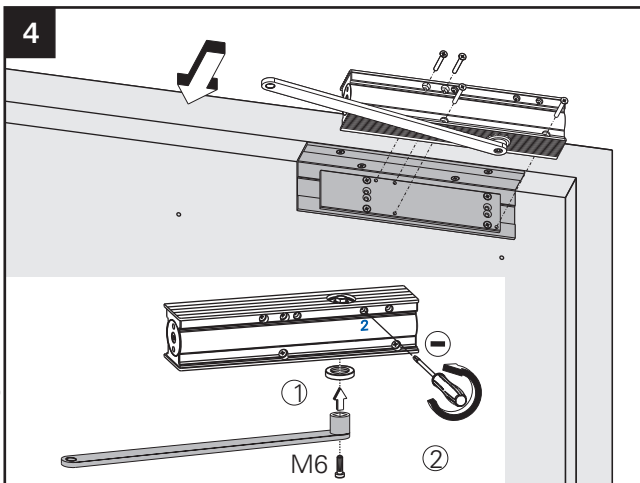

# Montageanleitung / Assembly instruction / Notice de montage

Sturzfutterwinkel TS / Under-lintel angle TS / Sous-linteau angle TS mit / with / avec TS-61/51 B

DIN links / left / gauche  
 DIN rechts (spiegelbildlich)  
 DIN right (mirror image)  
 DIN droite (image inversée)