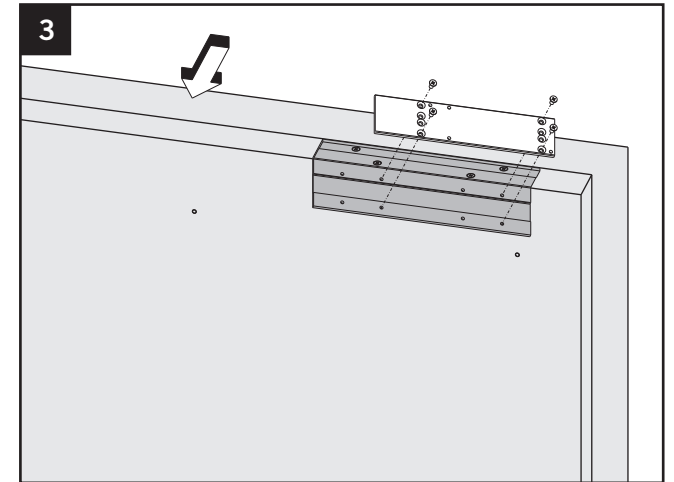

# Montageanleitung / Assembly instruction / Notice de montage

Sturzfutterwinkel TS / Under-lintel angle TS / Sous-linteau angle TS mit / with / avec TS-61/51 B

DIN links / left / gauche  
 DIN rechts (spiegelbildlich)  
 DIN right (mirror image)  
 DIN droite (image inversée)