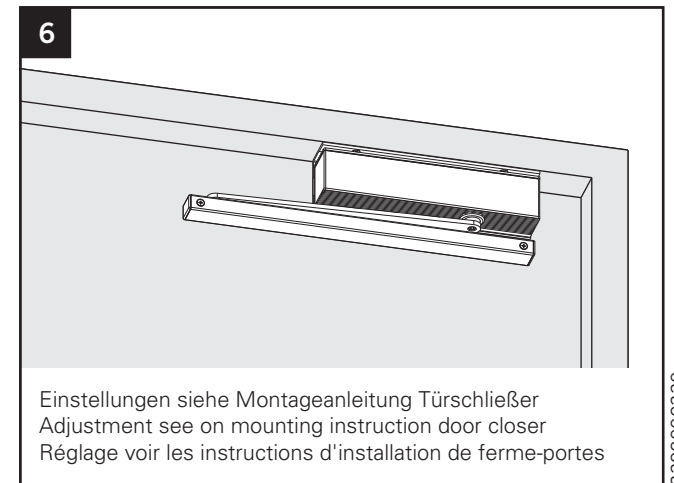

# Montageanleitung / Assembly instruction / Notice de montage

Sturzfutterwinkel TS / Under-lintel angle TS / Sous-linteau angle TS mit / with / avec TS-61/51 B

DIN links / left / gauche  
 DIN rechts (spiegelbildlich)  
 DIN right (mirror image)  
 DIN droite (image inversée)