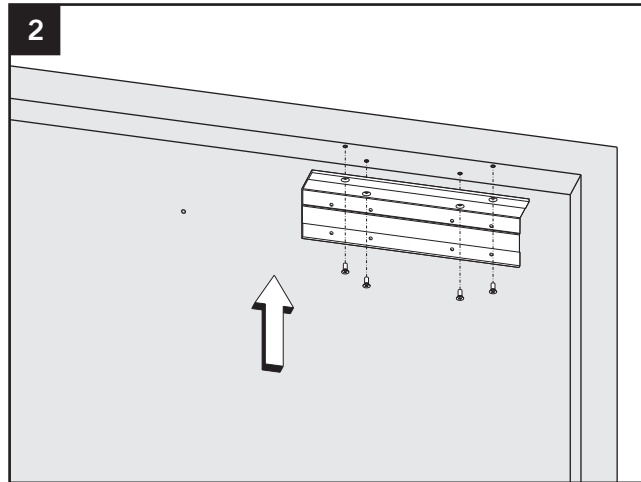

# Montageanleitung / Assembly instruction / Notice de montage

Sturzfutterwinkel TS / Under-lintel angle TS / Sous-linteau angle TS mit / with / avec TS-61/51 B

DIN links / left / gauche  
 DIN rechts (spiegelbildlich)  
 DIN right (mirror image)  
 DIN droite (image inversée)