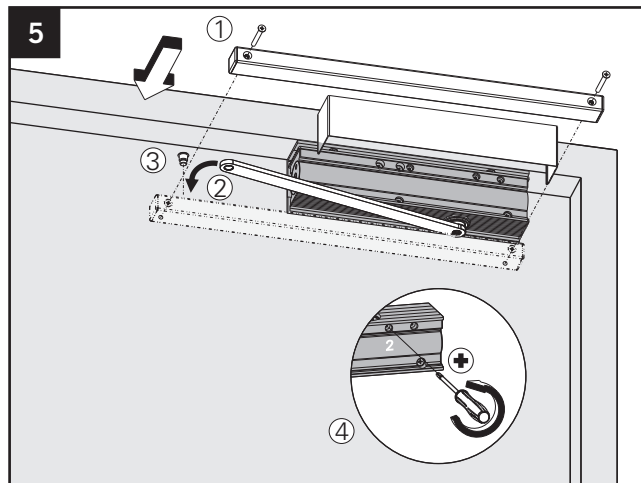

# Montageanleitung / Assembly instruction / Notice de montage

Sturzfutterwinkel TS / Under-lintel angle TS / Sous-linteau angle TS mit / with / avec TS-61/51 B

DIN links / left / gauche  
 DIN rechts (spiegelbildlich)  
 DIN right (mirror image)  
 DIN droite (image inversée)