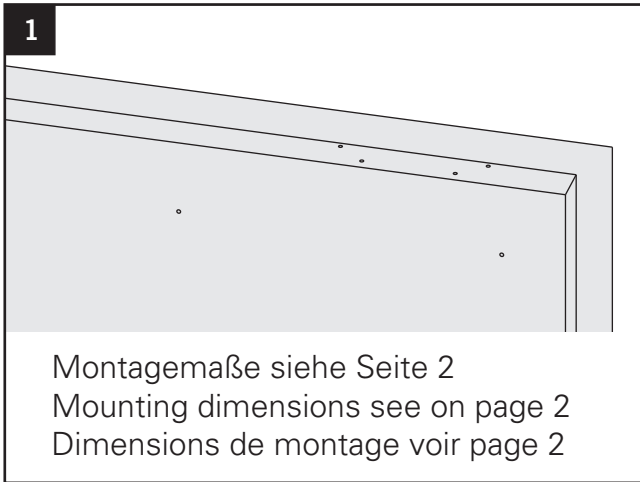

# Montageanleitung / Assembly instruction / Notice de montage

Sturzfutterwinkel TS / Under-lintel angle TS / Sous-linteau angle TS mit / with / avec TS-61/51 B

DIN links / left / gauche  
 DIN rechts (spiegelbildlich)  
 DIN right (mirror image)  
 DIN droite (image inversée)