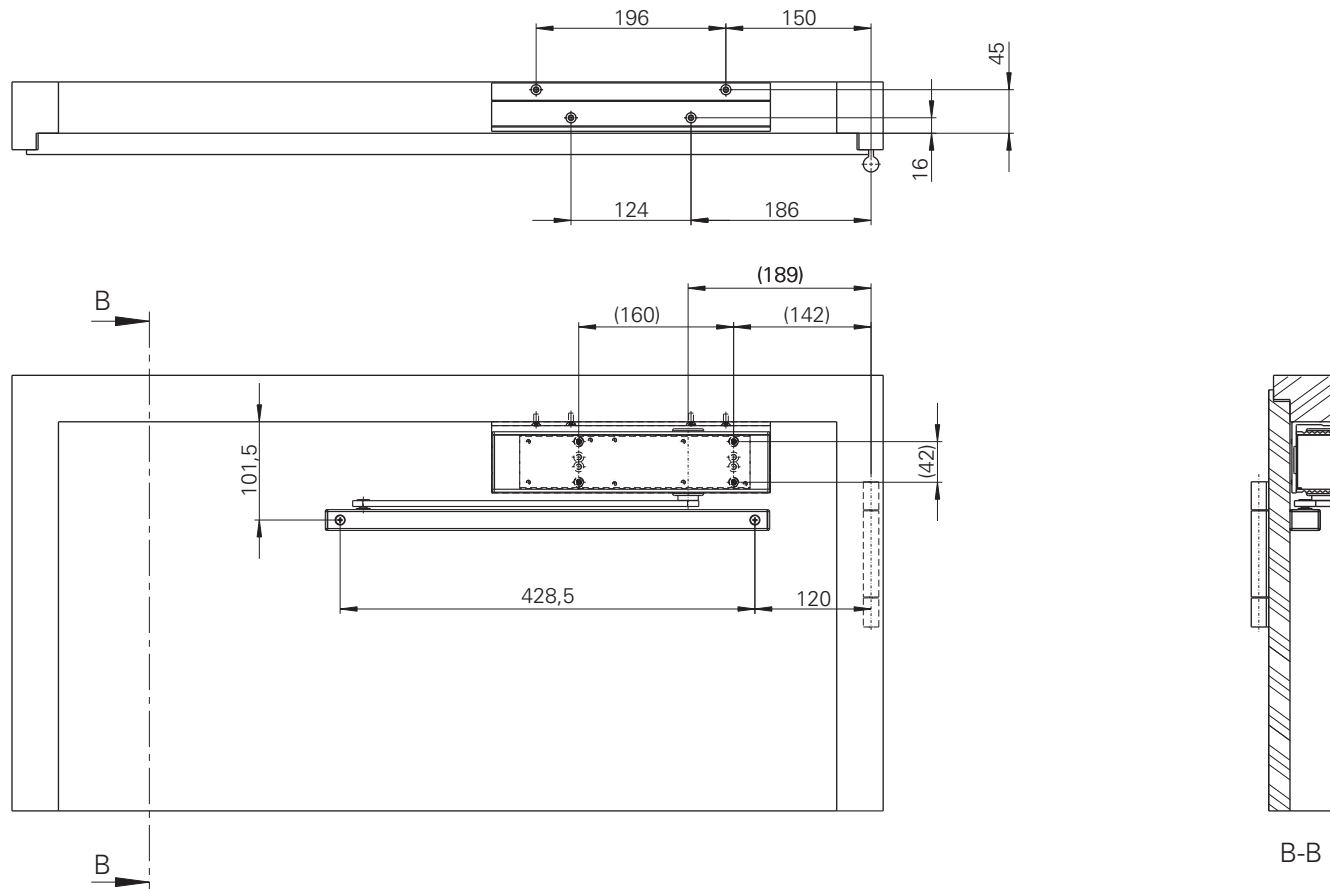

Montageanleitung / Assembly instruction / Notice de montage

ECO

Sturzfutterwinkel TS / Under-lintel angle TS / Sous-linteau angle TS mit / with / avec TS-61/51 B

DIN links / left / gauche
DIN rechts (spiegelbildlich)
DIN right (mirror image)
DIN droite (image inversée)