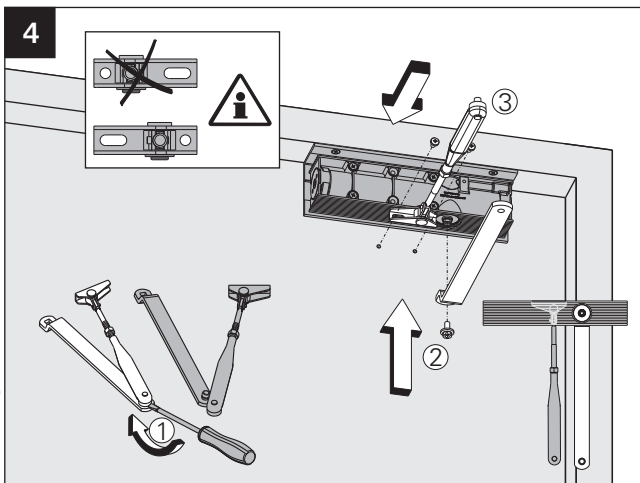

Montageanleitung / Assembly instruction / Notice de montage

Sturzfutterwinkel TS / Under-lintel angle TS / Sous-linteau angle TS mit / with / avec TS-50/20

DIN links / left / gauche
 DIN rechts (spiegelbildlich)
 DIN right (mirror image)
 DIN droite (image inversée)