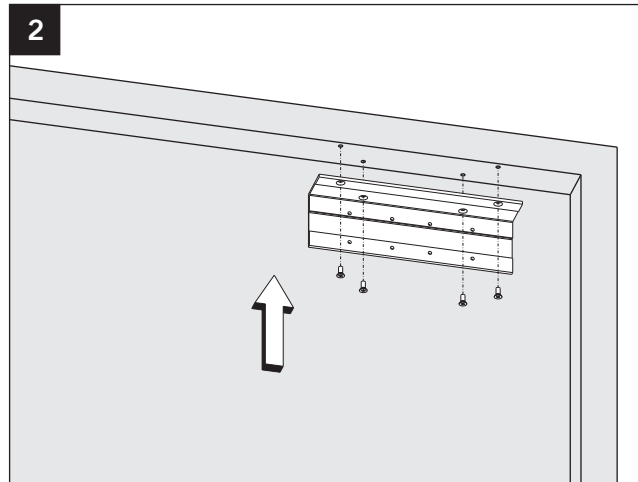

Montageanleitung / Assembly instruction / Notice de montage

Sturzfutterwinkel TS / Under-lintel angle TS / Sous-linteau angle TS mit / with / avec TS-50/20

DIN links / left / gauche
 DIN rechts (spiegelbildlich)
 DIN right (mirror image)
 DIN droite (image inversée)