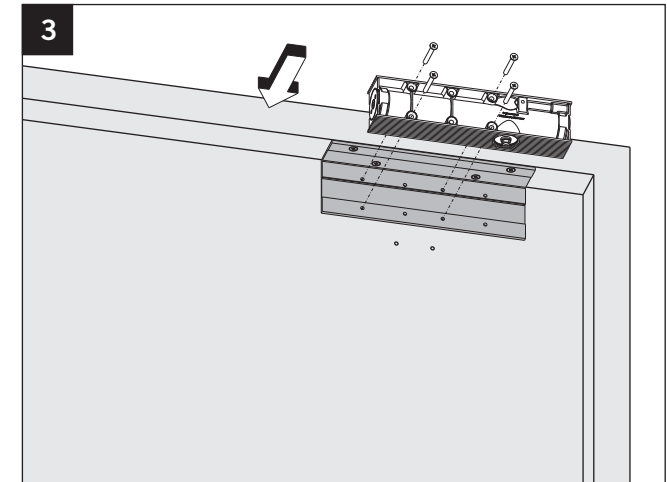

Montageanleitung / Assembly instruction / Notice de montage

Sturzfutterwinkel TS / Under-lintel angle TS / Sous-linteau angle TS mit / with / avec TS-50/20

DIN links / left / gauche
 DIN rechts (spiegelbildlich)
 DIN right (mirror image)
 DIN droite (image inversée)