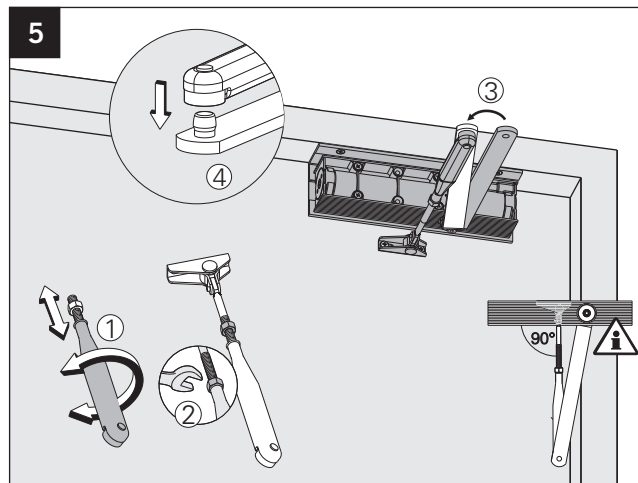

Montageanleitung / Assembly instruction / Notice de montage

Sturzfutterwinkel TS / Under-lintel angle TS / Sous-linteau angle TS mit / with / avec TS-50/20

DIN links / left / gauche
 DIN rechts (spiegelbildlich)
 DIN right (mirror image)
 DIN droite (image inversée)