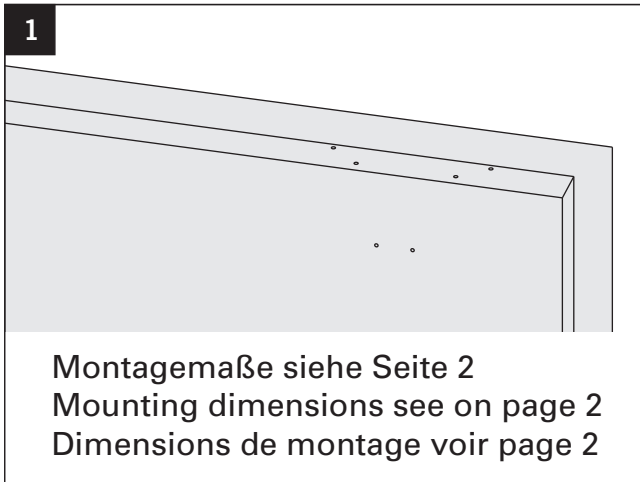

Montageanleitung / Assembly instruction / Notice de montage

Sturzfutterwinkel TS / Under-lintel angle TS / Sous-linteau angle TS mit / with / avec TS-50/20

DIN links / left / gauche
 DIN rechts (spiegelbildlich)
 DIN right (mirror image)
 DIN droite (image inversée)