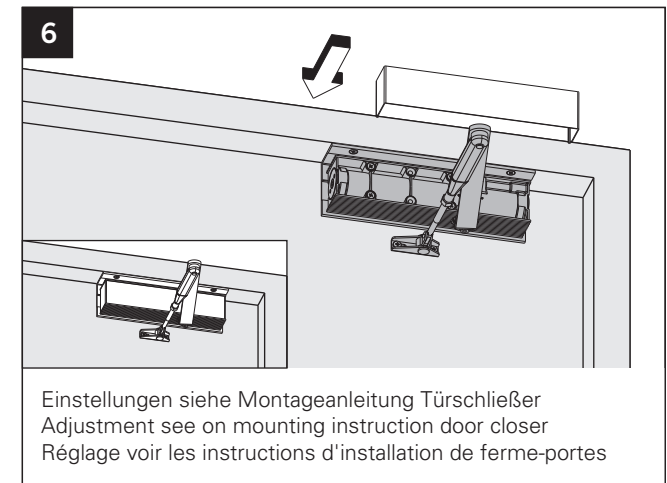

Montageanleitung / Assembly instruction / Notice de montage

Sturzfutterwinkel TS / Under-lintel angle TS / Sous-linteau angle TS mit / with / avec TS-50/20

DIN links / left / gauche
 DIN rechts (spiegelbildlich)
 DIN right (mirror image)
 DIN droite (image inversée)