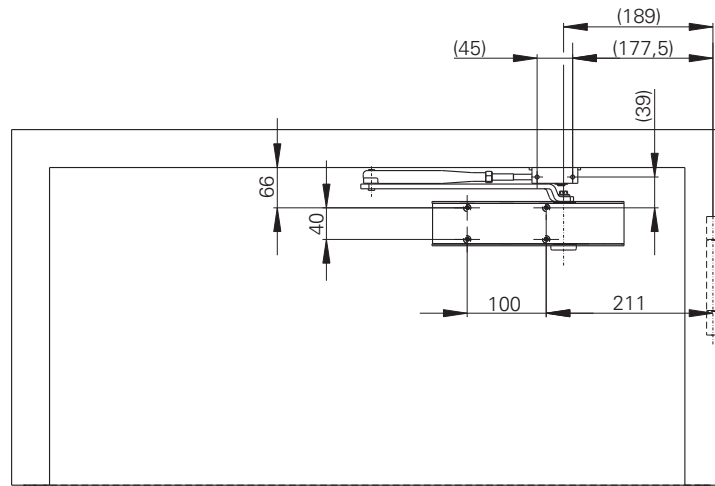

# Montageanleitung / Assembly instruction / Notice de montage

ECO

**Parallelarm / Parallel arm / Bras parallèle** mit / with / avec **TS-50/20 (SGS)**

DIN links / left / gauche  
 DIN rechts (spiegelbildlich)  
 DIN right (mirror image)  
 DIN droite (image inversée)