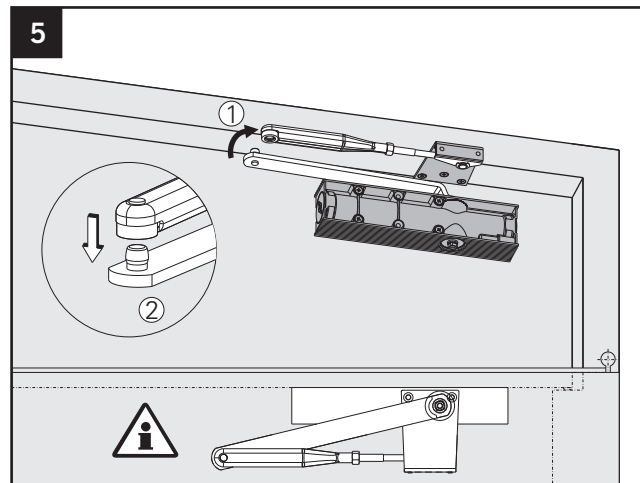

# Montageanleitung / Assembly instruction / Notice de montage

ECO

**Parallelarm / Parallel arm / Bras parallèle** mit / with / avec **TS-50/20 (SGS)**

DIN links / left / gauche  
 DIN rechts (spiegelbildlich)  
 DIN right (mirror image)  
 DIN droite (image inversée)