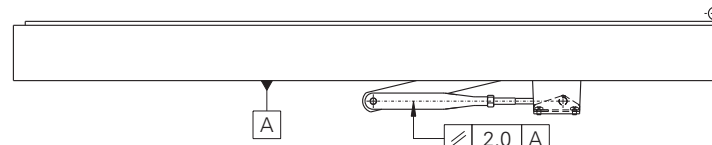

ohne Montageplatte / without mounting plate / sans plaque de montage

mit Montageplatte / with mounting plate / avec plaque de montage

Leistungserklärung nach Verordnung (EU) Nr. 305/2011 finden Sie unter <http://www.eco-schulte.de/leistungserklaerungen>
Declaration of performance according to Regulation (EU) No 305/2011 see <http://www.eco-schulte.de/declarationofperformance>
Déclaration des performances conformément au règlement (UE) N° 305/2011 voir <http://www.eco-schulte.de/declarationdesperformances>

© Änderungen vorbehalten / MTS00350 / Index: a

3392002317