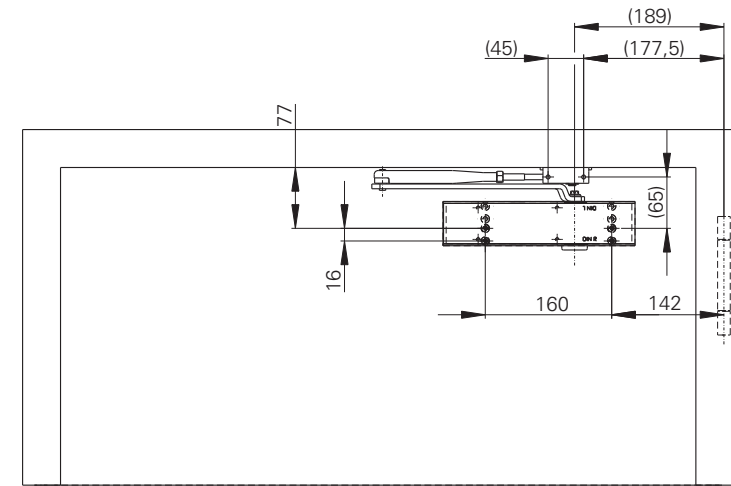

Montageanleitung / Assembly instruction / Notice de montage

ECO

Parallelarm / Parallel arm / Bras parallèle mit / with / avec **TS-50/20 (SGS)**

DIN links / left / gauche
DIN rechts (spiegelbildlich)
DIN right (mirror image)
DIN droite (image inversée)

Leistungserklärung nach Verordnung (EU) Nr. 305/2011 finden Sie unter <http://www.eco-schulte.de/leistungserklaerungen>
Declaration of performance according to Regulation (EU) No 305/2011 see <http://www.eco-schulte.de/declarationofperformance>
Déclaration des performances conformément au règlement (UE) N° 305/2011 voir <http://www.eco-schulte.de/declarationdesperformances>

© Änderungen vorbehalten / MTS00350 / Index: a

3392002317