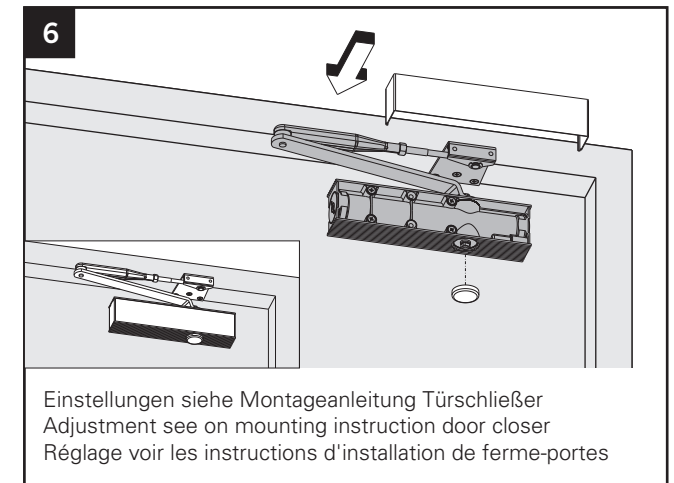

# Montageanleitung / Assembly instruction / Notice de montage

ECO

**Parallelarm / Parallel arm / Bras parallèle** mit / with / avec **TS-50/20 (SGS)**

DIN links / left / gauche  
 DIN rechts (spiegelbildlich)  
 DIN right (mirror image)  
 DIN droite (image inversée)