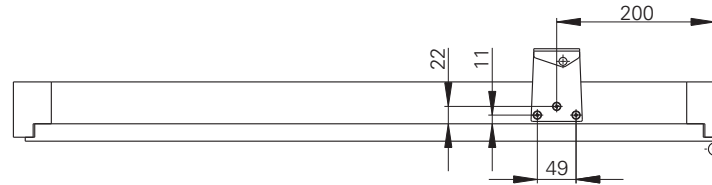

# Montageanleitung / Assembly instruction / Notice de montage

ECO

**Parallelarm / Parallel arm / Bras parallèle** mit / with / avec **TS-50/20 (SGS)**

DIN links / left / gauche  
 DIN rechts (spiegelbildlich)  
 DIN right (mirror image)  
 DIN droite (image inversée)