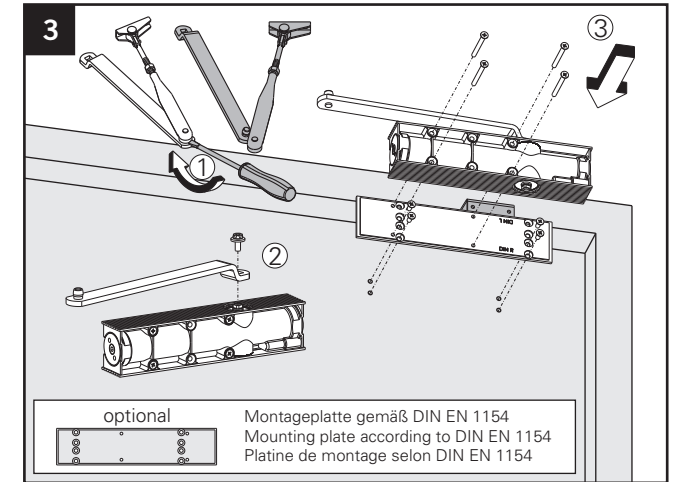

# Montageanleitung / Assembly instruction / Notice de montage

ECO

**Parallelarm / Parallel arm / Bras parallèle** mit / with / avec **TS-50/20 (SGS)**

DIN links / left / gauche  
 DIN rechts (spiegelbildlich)  
 DIN right (mirror image)  
 DIN droite (image inversée)