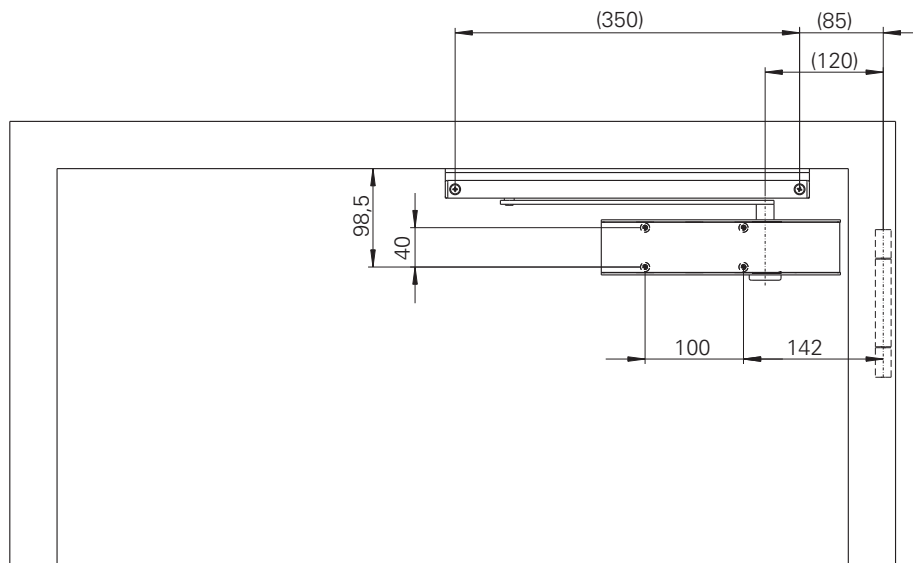

Montageanleitung / Assembly instruction / Notice de montage

Sturzfutterwinkel GS-K / Under-lintel angle GS-K / Sous-linteau angle GS-K mit / with / avec TS-41/31

DIN links / left / gauche
 DIN rechts (spiegelbildlich)
 DIN right (mirror image)
 DIN droite (image inversée)