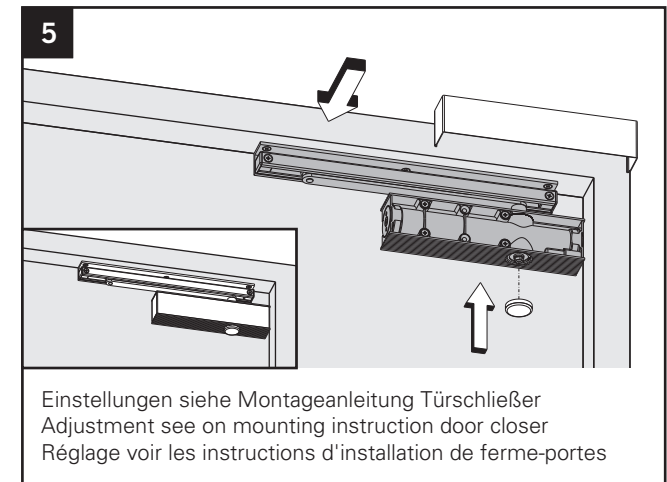

Montageanleitung / Assembly instruction / Notice de montage

Sturzfutterwinkel GS-K / Under-lintel angle GS-K / Sous-linteau angle GS-K mit / with / avec TS-41/31

DIN links / left / gauche
 DIN rechts (spiegelbildlich)
 DIN right (mirror image)
 DIN droite (image inversée)