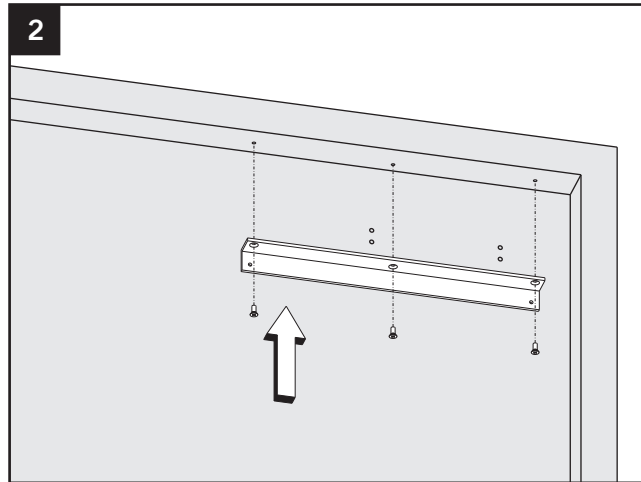

Montageanleitung / Assembly instruction / Notice de montage

Sturzfutterwinkel GS-K / Under-lintel angle GS-K / Sous-linteau angle GS-K mit / with / avec TS-41/31

DIN links / left / gauche
 DIN rechts (spiegelbildlich)
 DIN right (mirror image)
 DIN droite (image inversée)