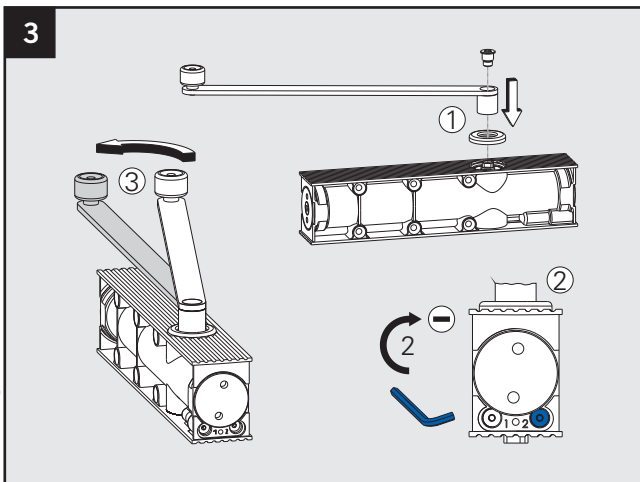

Montageanleitung / Assembly instruction / Notice de montage

Sturzfutterwinkel GS-K / Under-lintel angle GS-K / Sous-linteau angle GS-K mit / with / avec TS-41/31

DIN links / left / gauche
 DIN rechts (spiegelbildlich)
 DIN right (mirror image)
 DIN droite (image inversée)