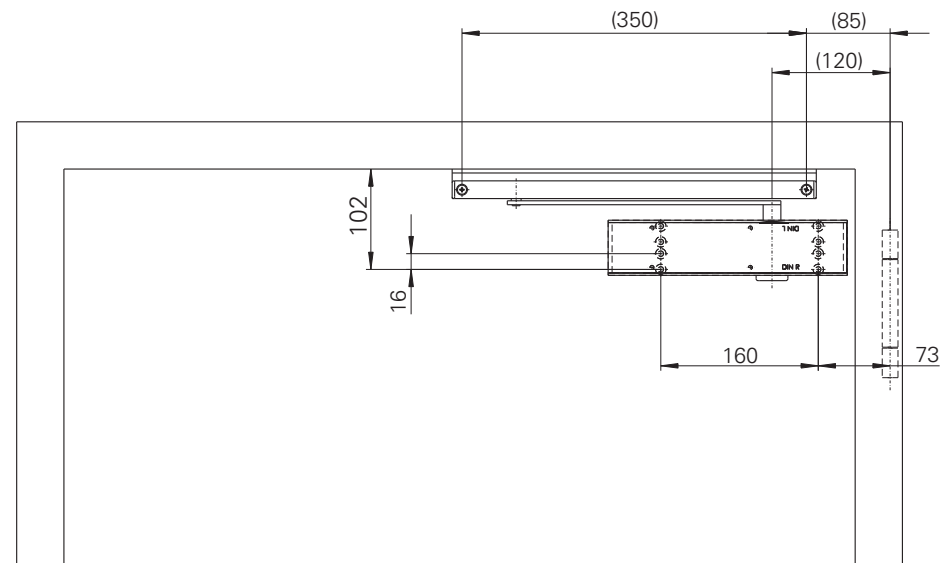

mit Montageplatte / with mounting plate / avec plaque de montage

Leistungserklärung nach Verordnung (EU) Nr. 305/2011 finden Sie unter <http://www.eco-schulte.de/leistungserklaerungen>
Declaration of performance according to Regulation (EU) No 305/2011 see <http://www.eco-schulte.de/declarationofperformance>
Déclaration des performances conformément au règlement (UE) N° 305/2011 voir <http://www.eco-schulte.de/declarationdesperformances>