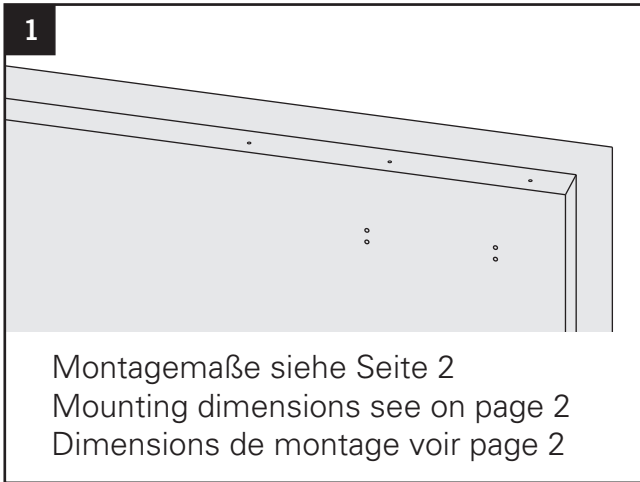

Montageanleitung / Assembly instruction / Notice de montage

Sturzfutterwinkel GS-K / Under-lintel angle GS-K / Sous-linteau angle GS-K mit / with / avec TS-41/31

DIN links / left / gauche
 DIN rechts (spiegelbildlich)
 DIN right (mirror image)
 DIN droite (image inversée)