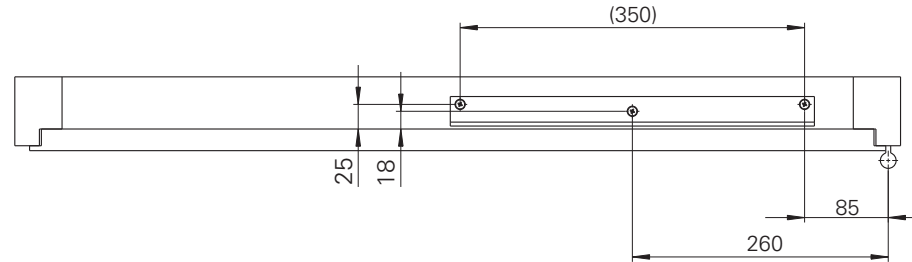

Montageanleitung / Assembly instruction / Notice de montage

Sturzfutterwinkel GS-K / Under-lintel angle GS-K / Sous-linteau angle GS-K mit / with / avec TS-41/31

DIN links / left / gauche
 DIN rechts (spiegelbildlich)
 DIN right (mirror image)
 DIN droite (image inversée)