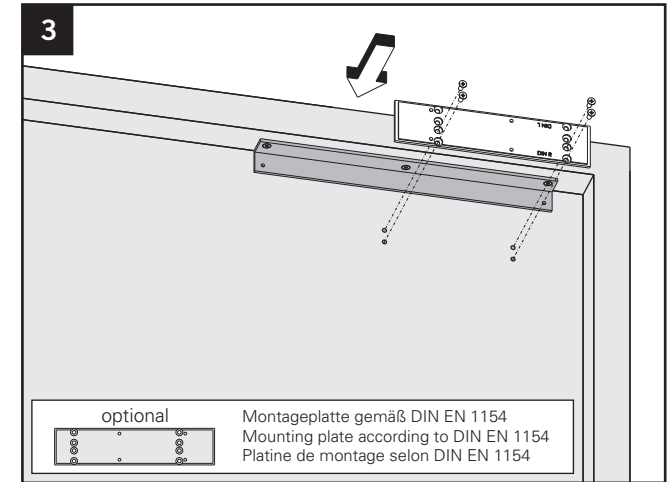

Montageanleitung / Assembly instruction / Notice de montage

Sturzfutterwinkel GS-K / Under-lintel angle GS-K / Sous-linteau angle GS-K mit / with / avec TS-41/31

DIN links / left / gauche
 DIN rechts (spiegelbildlich)
 DIN right (mirror image)
 DIN droite (image inversée)