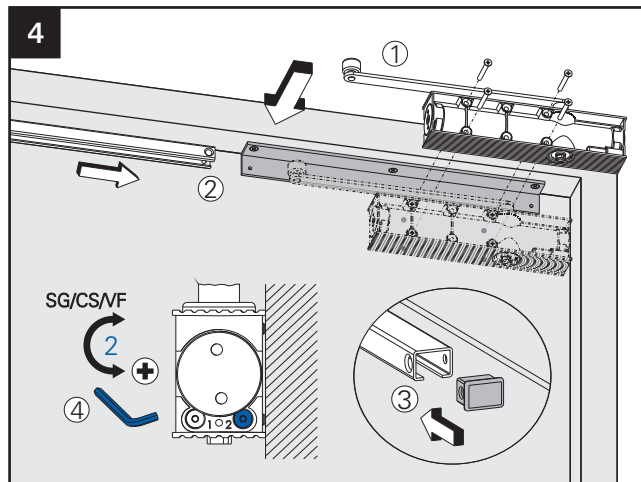

Montageanleitung / Assembly instruction / Notice de montage

Sturzfutterwinkel GS-K / Under-lintel angle GS-K / Sous-linteau angle GS-K mit / with / avec TS-41/31

DIN links / left / gauche
 DIN rechts (spiegelbildlich)
 DIN right (mirror image)
 DIN droite (image inversée)