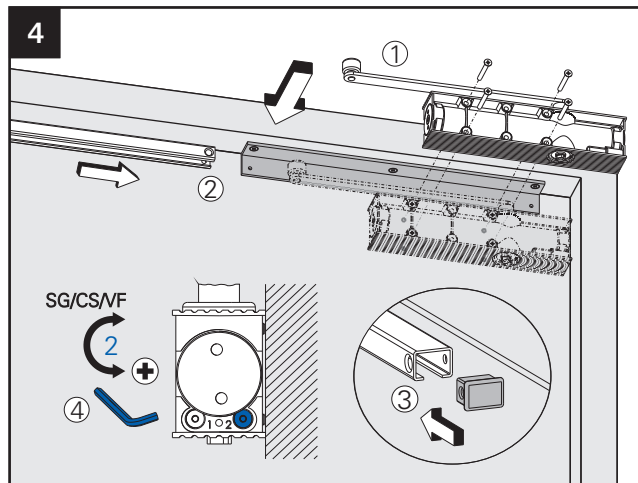

Montageanleitung / Assembly instruction / Notice de montage

ECO

Sturzfutterwinkel GS-K / Under-lintel angle GS-K / Sous-linteau angle GS-K mit / with / avec TS-41/31

DIN links / left / gauche
 DIN rechts (spiegelbildlich)
 DIN right (mirror image)
 DIN droite (image inversée)

© Änderungen vorbehalten / MTS00344 / Index: a

3392002327

Montageanleitung / Assembly instruction / Notice de montage

ECO

Sturzfutterwinkel GS-K / Under-lintel angle GS-K / Sous-linteau angle GS-K mit / with / avec TS-41/31

DIN links / left / gauche
DIN rechts (spiegelbildlich)
DIN right (mirror image)
DIN droite (image inversée)

ohne Montageplatte / without mounting plate / sans plaque de montage

mit Montageplatte / with mounting plate / avec plaque de montage