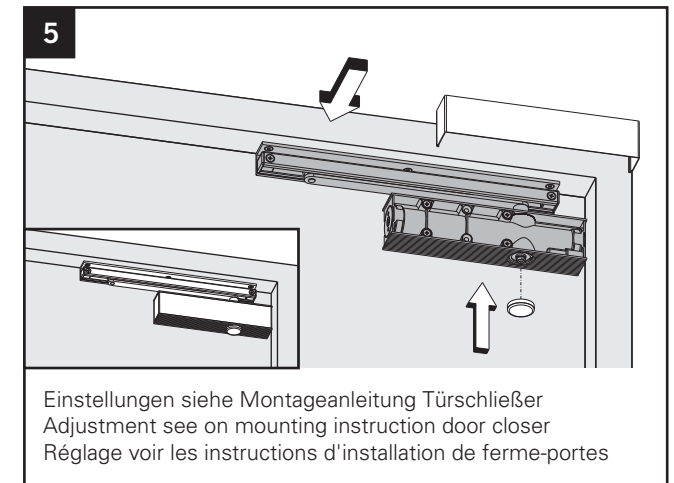

Montageanleitung / Assembly instruction / Notice de montage

ECO

Sturzfutterwinkel GS-K / Under-lintel angle GS-K / Sous-linteau angle GS-K mit / with / avec TS-41/31

DIN links / left / gauche
 DIN rechts (spiegelbildlich)
 DIN right (mirror image)
 DIN droite (image inversée)

© Änderungen vorbehalten / MTS00344 / Index: a

3392002327

Montageanleitung / Assembly instruction / Notice de montage

ECO

Sturzfutterwinkel GS-K / Under-lintel angle GS-K / Sous-linteau angle GS-K mit / with / avec TS-41/31

DIN links / left / gauche
DIN rechts (spiegelbildlich)
DIN right (mirror image)
DIN droite (image inversée)

ohne Montageplatte / without mounting plate / sans plaque de montage

mit Montageplatte / with mounting plate / avec plaque de montage