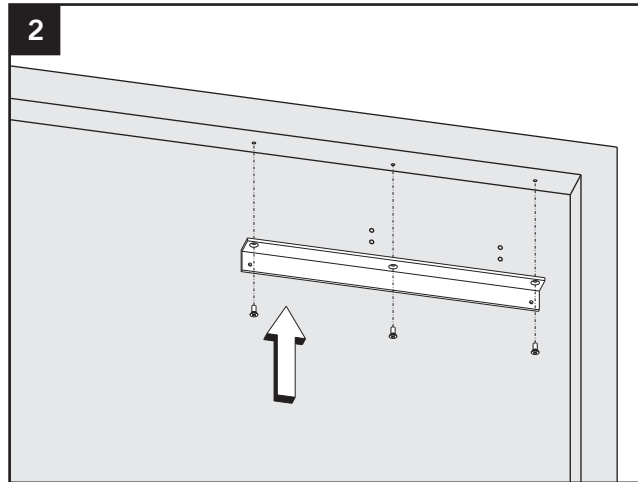

Montageanleitung / Assembly instruction / Notice de montage

ECO

Sturzfutterwinkel GS-K / Under-lintel angle GS-K / Sous-linteau angle GS-K mit / with / avec TS-41/31

DIN links / left / gauche
 DIN rechts (spiegelbildlich)
 DIN right (mirror image)
 DIN droite (image inversée)

© Änderungen vorbehalten / MTS00344 / Index: a

3392002327

Montageanleitung / Assembly instruction / Notice de montage

ECO

Sturzfutterwinkel GS-K / Under-lintel angle GS-K / Sous-linteau angle GS-K mit / with / avec TS-41/31

DIN links / left / gauche
DIN rechts (spiegelbildlich)
DIN right (mirror image)
DIN droite (image inversée)

ohne Montageplatte / without mounting plate / sans plaque de montage

mit Montageplatte / with mounting plate / avec plaque de montage