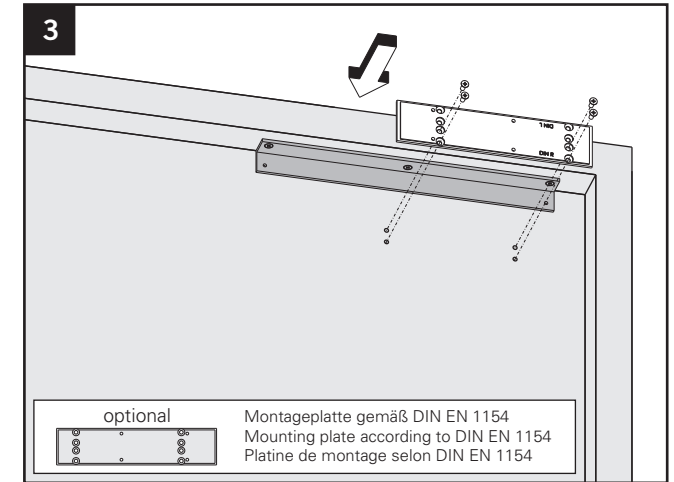

Montageanleitung / Assembly instruction / Notice de montage

ECO

Sturzfutterwinkel GS-K / Under-lintel angle GS-K / Sous-linteau angle GS-K mit / with / avec TS-41/31

DIN links / left / gauche
 DIN rechts (spiegelbildlich)
 DIN right (mirror image)
 DIN droite (image inversée)

© Änderungen vorbehalten / MTS00344 / Index: a

3392002327

Montageanleitung / Assembly instruction / Notice de montage

ECO

Sturzfutterwinkel GS-K / Under-lintel angle GS-K / Sous-linteau angle GS-K mit / with / avec TS-41/31

DIN links / left / gauche
DIN rechts (spiegelbildlich)
DIN right (mirror image)
DIN droite (image inversée)

ohne Montageplatte / without mounting plate / sans plaque de montage

mit Montageplatte / with mounting plate / avec plaque de montage