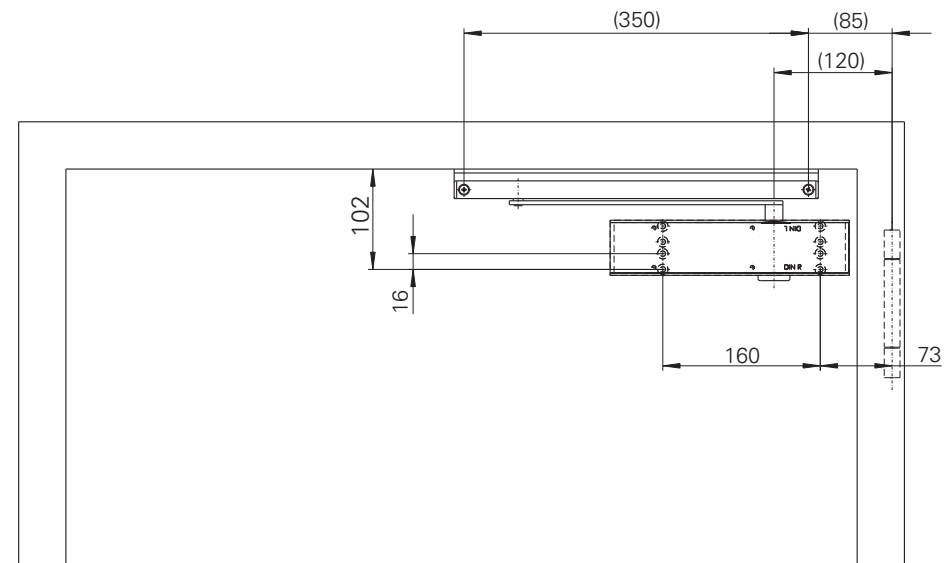

Montageanleitung / Assembly instruction / Notice de montage

ECO

Sturzfutterwinkel GS-K / Under-lintel angle GS-K / Sous-linteau angle GS-K mit / with / avec TS-41/31

DIN links / left / gauche
 DIN rechts (spiegelbildlich)
 DIN right (mirror image)
 DIN droite (image inversée)

© Änderungen vorbehalten / MTS00344 / Index: a

3392002327

Montageanleitung / Assembly instruction / Notice de montage

ECO

Sturzfutterwinkel GS-K / Under-lintel angle GS-K / Sous-linteau angle GS-K mit / with / avec TS-41/31

DIN links / left / gauche
DIN rechts (spiegelbildlich)
DIN right (mirror image)
DIN droite (image inversée)

ohne Montageplatte / without mounting plate / sans plaque de montage

mit Montageplatte / with mounting plate / avec plaque de montage