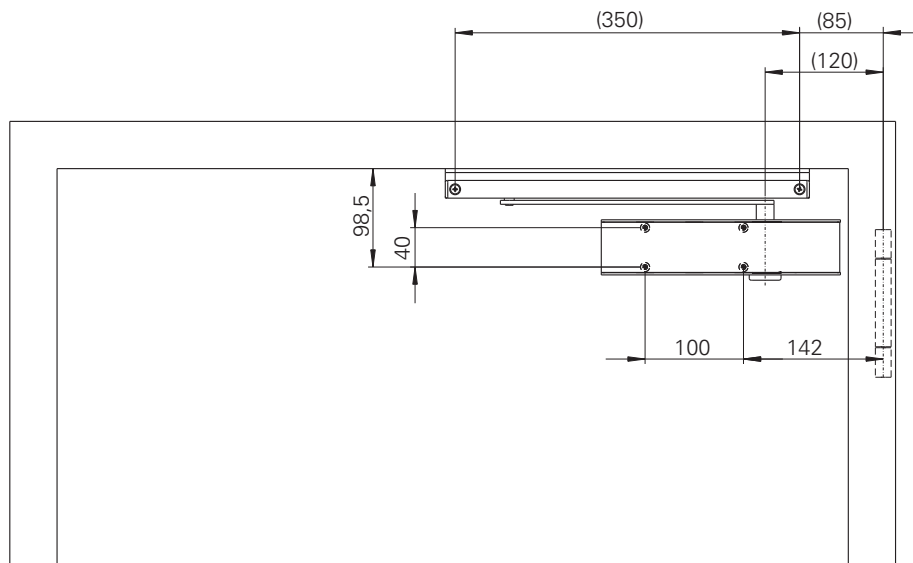

Montageanleitung / Assembly instruction / Notice de montage

ECO

Sturzfutterwinkel GS-K / Under-lintel angle GS-K / Sous-linteau angle GS-K mit / with / avec TS-41/31

DIN links / left / gauche
 DIN rechts (spiegelbildlich)
 DIN right (mirror image)
 DIN droite (image inversée)

© Änderungen vorbehalten / MTS00344 / Index: a

3392002327

Montageanleitung / Assembly instruction / Notice de montage

ECO

Sturzfutterwinkel GS-K / Under-lintel angle GS-K / Sous-linteau angle GS-K mit / with / avec TS-41/31

DIN links / left / gauche
DIN rechts (spiegelbildlich)
DIN right (mirror image)
DIN droite (image inversée)

ohne Montageplatte / without mounting plate / sans plaque de montage

mit Montageplatte / with mounting plate / avec plaque de montage