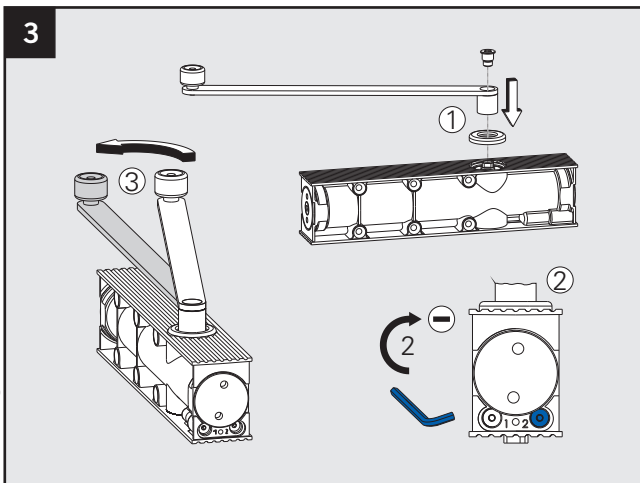

Montageanleitung / Assembly instruction / Notice de montage

ECO

Sturzfutterwinkel GS-K / Under-lintel angle GS-K / Sous-linteau angle GS-K mit / with / avec TS-41/31

DIN links / left / gauche
 DIN rechts (spiegelbildlich)
 DIN right (mirror image)
 DIN droite (image inversée)

© Änderungen vorbehalten / MTS00344 / Index: a

3392002327

Montageanleitung / Assembly instruction / Notice de montage

ECO

Sturzfutterwinkel GS-K / Under-lintel angle GS-K / Sous-linteau angle GS-K mit / with / avec TS-41/31

DIN links / left / gauche
DIN rechts (spiegelbildlich)
DIN right (mirror image)
DIN droite (image inversée)

ohne Montageplatte / without mounting plate / sans plaque de montage

mit Montageplatte / with mounting plate / avec plaque de montage