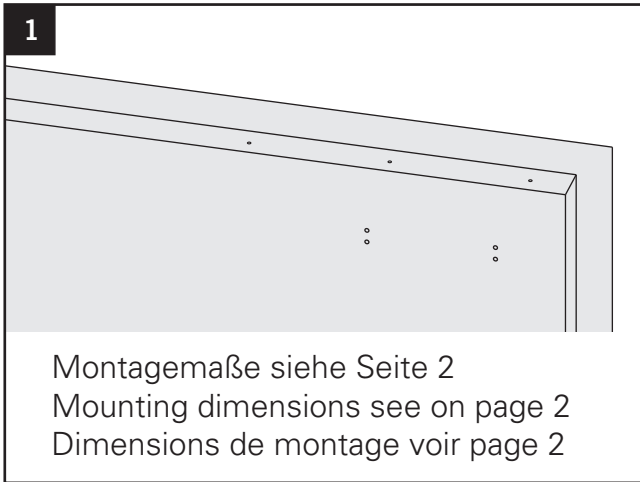

Montageanleitung / Assembly instruction / Notice de montage

ECO

Sturzfutterwinkel GS-K / Under-lintel angle GS-K / Sous-linteau angle GS-K mit / with / avec TS-41/31

DIN links / left / gauche
 DIN rechts (spiegelbildlich)
 DIN right (mirror image)
 DIN droite (image inversée)

© Änderungen vorbehalten / MTS00344 / Index: a

3392002327

Montageanleitung / Assembly instruction / Notice de montage

ECO

Sturzfutterwinkel GS-K / Under-lintel angle GS-K / Sous-linteau angle GS-K mit / with / avec TS-41/31

DIN links / left / gauche
DIN rechts (spiegelbildlich)
DIN right (mirror image)
DIN droite (image inversée)

ohne Montageplatte / without mounting plate / sans plaque de montage

mit Montageplatte / with mounting plate / avec plaque de montage