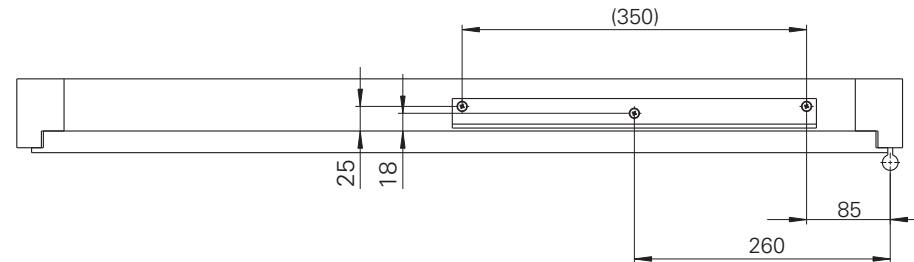

Montageanleitung / Assembly instruction / Notice de montage

ECO

Sturzfutterwinkel GS-K / Under-lintel angle GS-K / Sous-linteau angle GS-K mit / with / avec TS-41/31

DIN links / left / gauche
 DIN rechts (spiegelbildlich)
 DIN right (mirror image)
 DIN droite (image inversée)

© Änderungen vorbehalten / MTS00344 / Index: a

3392002327

Montageanleitung / Assembly instruction / Notice de montage

ECO

Sturzfutterwinkel GS-K / Under-lintel angle GS-K / Sous-linteau angle GS-K mit / with / avec TS-41/31

DIN links / left / gauche
DIN rechts (spiegelbildlich)
DIN right (mirror image)
DIN droite (image inversée)

ohne Montageplatte / without mounting plate / sans plaque de montage

mit Montageplatte / with mounting plate / avec plaque de montage