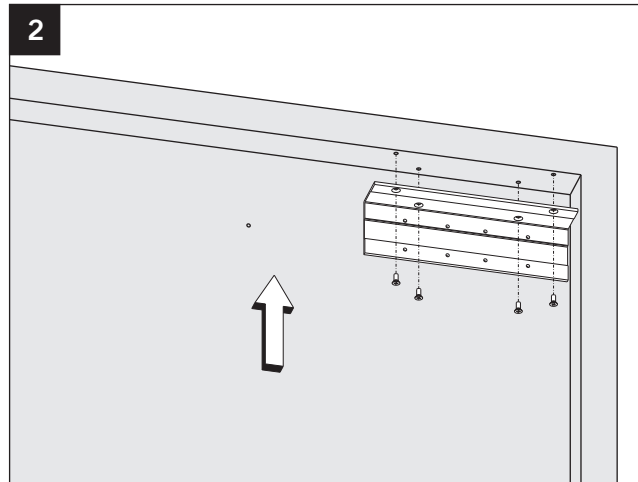

# Montageanleitung / Assembly instruction / Notice de montage

ECO

Sturzfutterwinkel TS / Under-lintel angle TS / Sous-linteau angle TS mit / with / avec TS-41/31 GS-K

DIN links / left / gauche  
 DIN rechts (spiegelbildlich)  
 DIN right (mirror image)  
 DIN droite (image inversée)