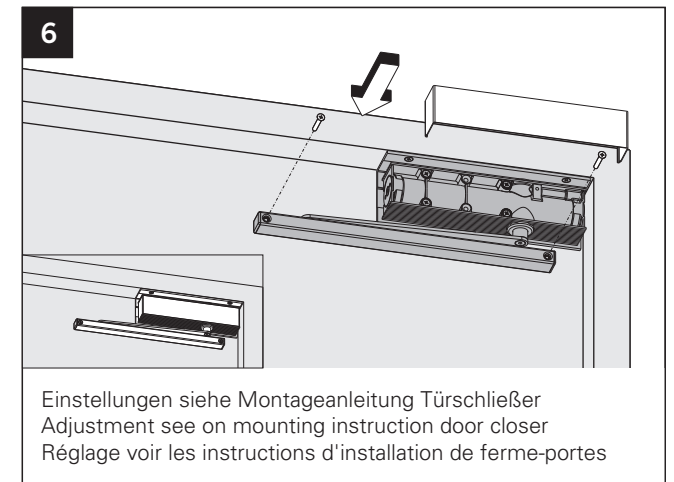

# Montageanleitung / Assembly instruction / Notice de montage

ECO

Sturzfutterwinkel TS / Under-lintel angle TS / Sous-linteau angle TS mit / with / avec TS-41/31 GS-K

DIN links / left / gauche  
 DIN rechts (spiegelbildlich)  
 DIN right (mirror image)  
 DIN droite (image inversée)