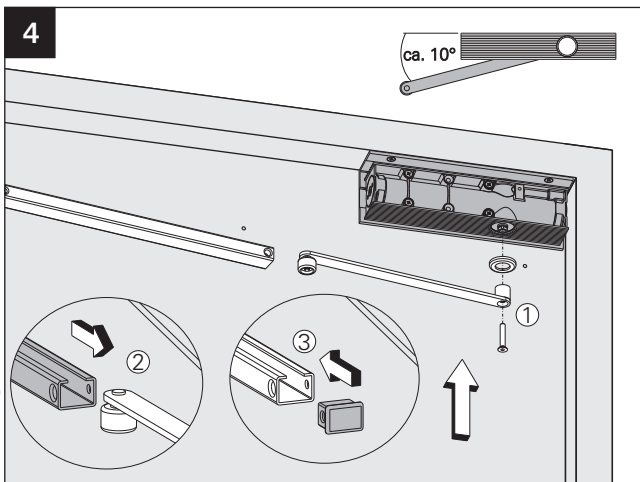

# Montageanleitung / Assembly instruction / Notice de montage

ECO

Sturzfutterwinkel TS / Under-lintel angle TS / Sous-linteau angle TS mit / with / avec TS-41/31 GS-K

DIN links / left / gauche  
 DIN rechts (spiegelbildlich)  
 DIN right (mirror image)  
 DIN droite (image inversée)