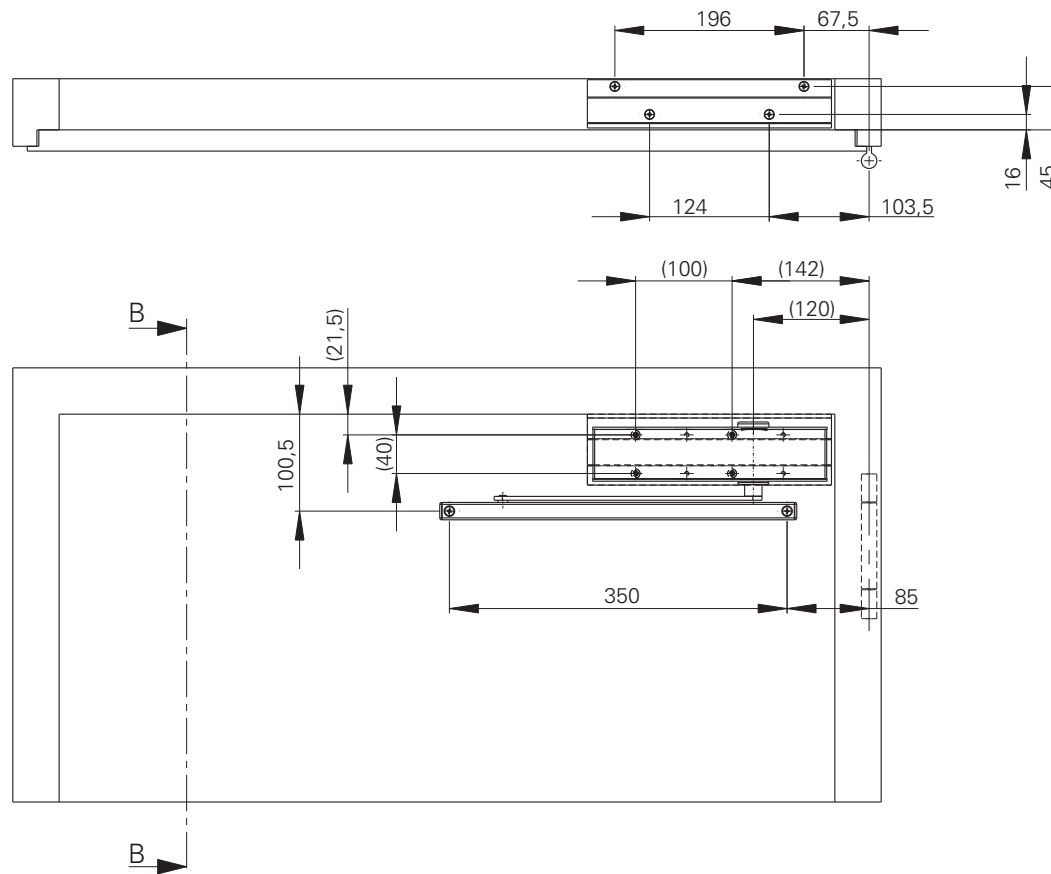

# Montageanleitung / Assembly instruction / Notice de montage

ECO

Sturzfutterwinkel TS / Under-lintel angle TS / Sous-linteau angle TS mit / with / avec TS-41/31 GS-K

DIN links / left / gauche  
 DIN rechts (spiegelbildlich)  
 DIN right (mirror image)  
 DIN droite (image inversée)