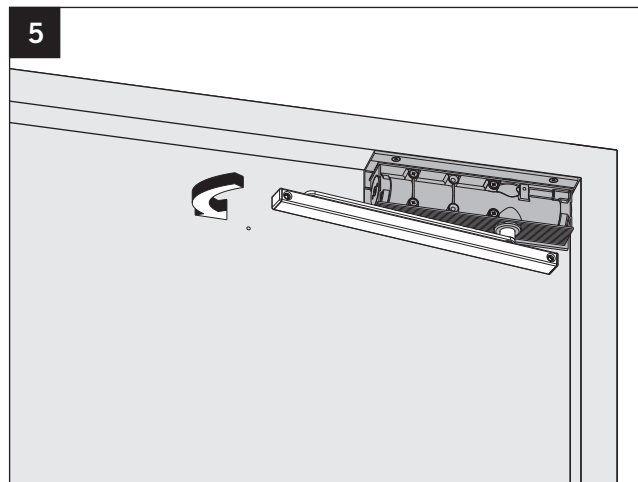

# Montageanleitung / Assembly instruction / Notice de montage

ECO

Sturzfutterwinkel TS / Under-lintel angle TS / Sous-linteau angle TS mit / with / avec TS-41/31 GS-K

DIN links / left / gauche  
 DIN rechts (spiegelbildlich)  
 DIN right (mirror image)  
 DIN droite (image inversée)