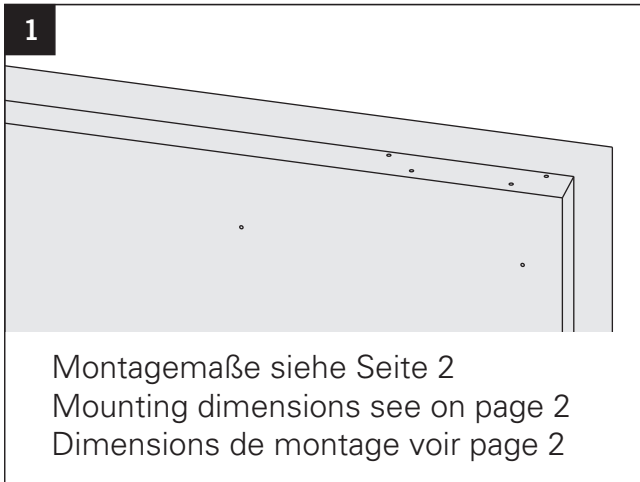

# Montageanleitung / Assembly instruction / Notice de montage

ECO

Sturzfutterwinkel TS / Under-lintel angle TS / Sous-linteau angle TS mit / with / avec TS-41/31 GS-K

DIN links / left / gauche  
 DIN rechts (spiegelbildlich)  
 DIN right (mirror image)  
 DIN droite (image inversée)