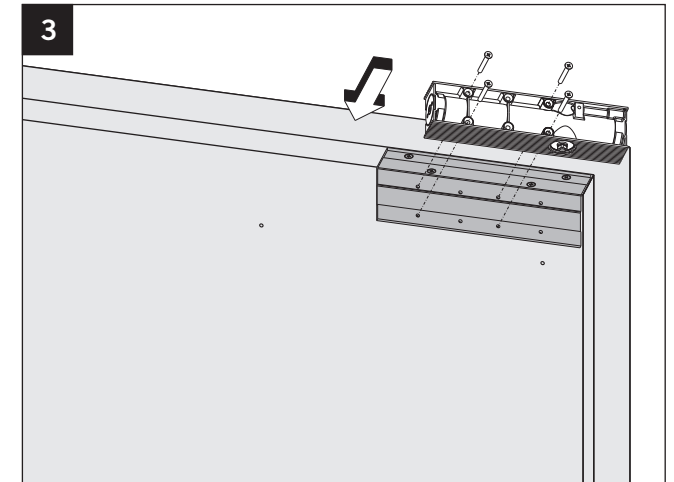

# Montageanleitung / Assembly instruction / Notice de montage

ECO

Sturzfutterwinkel TS / Under-lintel angle TS / Sous-linteau angle TS mit / with / avec TS-41/31 GS-K

DIN links / left / gauche  
 DIN rechts (spiegelbildlich)  
 DIN right (mirror image)  
 DIN droite (image inversée)