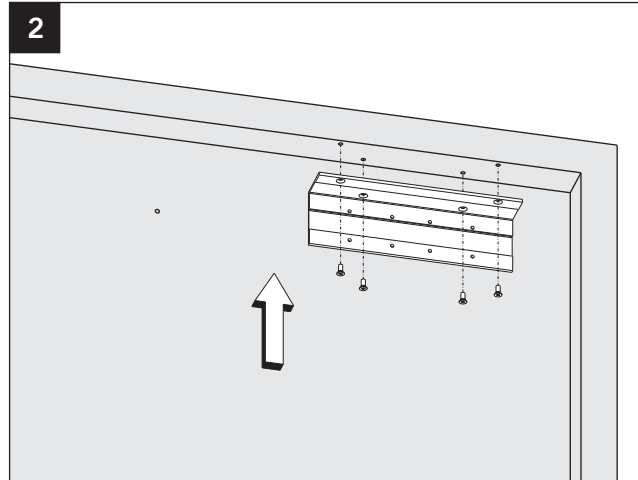

Montageanleitung / Assembly instruction / Notice de montage

ECO

Sturzfutterwinkel TS / Under-lintel angle TS / Sous-linteau angle TS mit / with / avec TS-41/31 GS-B

DIN links / left / gauche
 DIN rechts (spiegelbildlich)
 DIN right (mirror image)
 DIN droite (image inversée)

© Änderungen vorbehalten / MTS00331 / Index: a

3392002323

Montageanleitung / Assembly instruction / Notice de montage

ECO

Sturzfutterwinkel TS / Under-lintel angle TS / Sous-linteau angle TS mit / with / avec TS-41/31 GS-B

DIN links / left / gauche
DIN rechts (spiegelbildlich)
DIN right (mirror image)
DIN droite (image inversée)

B-B

© Änderungen vorbehalten / MTS00331 / Index: a

Leistungserklärung nach Verordnung (EU) Nr. 305/2011 finden Sie unter <http://www.eco-schulte.de/leistungserklaerungen>
Declaration of performance according to Regulation (EU) No 305/2011 see <http://www.eco-schulte.de/declarationofperformance>
Déclaration des performances conformément au règlement (UE) N° 305/2011 voir <http://www.eco-schulte.de/declarationdesperformances>