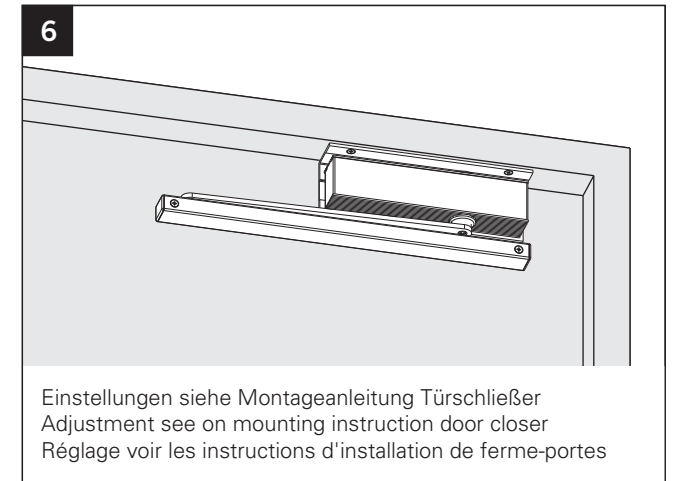

Montageanleitung / Assembly instruction / Notice de montage

ECO

Sturzfutterwinkel TS / Under-lintel angle TS / Sous-linteau angle TS mit / with / avec TS-41/31 GS-B

DIN links / left / gauche
 DIN rechts (spiegelbildlich)
 DIN right (mirror image)
 DIN droite (image inversée)

© Änderungen vorbehalten / MTS00331 / Index: a

3392002323

Montageanleitung / Assembly instruction / Notice de montage

ECO

Sturzfutterwinkel TS / Under-lintel angle TS / Sous-linteau angle TS mit / with / avec TS-41/31 GS-B

DIN links / left / gauche
DIN rechts (spiegelbildlich)
DIN right (mirror image)
DIN droite (image inversée)

B-B

© Änderungen vorbehalten / MTS00331 / Index: a

Leistungserklärung nach Verordnung (EU) Nr. 305/2011 finden Sie unter <http://www.eco-schulte.de/leistungserklaerungen>
Declaration of performance according to Regulation (EU) No 305/2011 see <http://www.eco-schulte.de/declarationofperformance>
Déclaration des performances conformément au règlement (UE) N° 305/2011 voir <http://www.eco-schulte.de/declarationdesperformances>