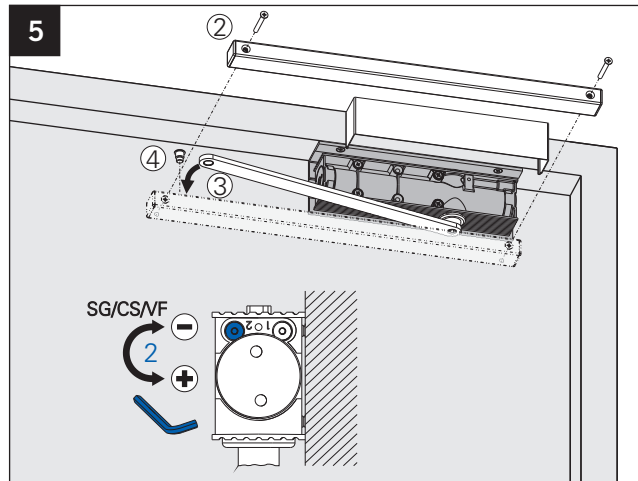

Montageanleitung / Assembly instruction / Notice de montage

ECO

Sturzfutterwinkel TS / Under-lintel angle TS / Sous-linteau angle TS mit / with / avec TS-41/31 GS-B

DIN links / left / gauche
 DIN rechts (spiegelbildlich)
 DIN right (mirror image)
 DIN droite (image inversée)

© Änderungen vorbehalten / MTS00331 / Index: a

3392002323

Montageanleitung / Assembly instruction / Notice de montage

ECO

Sturzfutterwinkel TS / Under-lintel angle TS / Sous-linteau angle TS mit / with / avec TS-41/31 GS-B

DIN links / left / gauche
DIN rechts (spiegelbildlich)
DIN right (mirror image)
DIN droite (image inversée)

B-B

© Änderungen vorbehalten / MTS00331 / Index: a

Leistungserklärung nach Verordnung (EU) Nr. 305/2011 finden Sie unter <http://www.eco-schulte.de/leistungserklaerungen>
Declaration of performance according to Regulation (EU) No 305/2011 see <http://www.eco-schulte.de/declarationofperformance>
Déclaration des performances conformément au règlement (UE) N° 305/2011 voir <http://www.eco-schulte.de/declarationdesperformances>