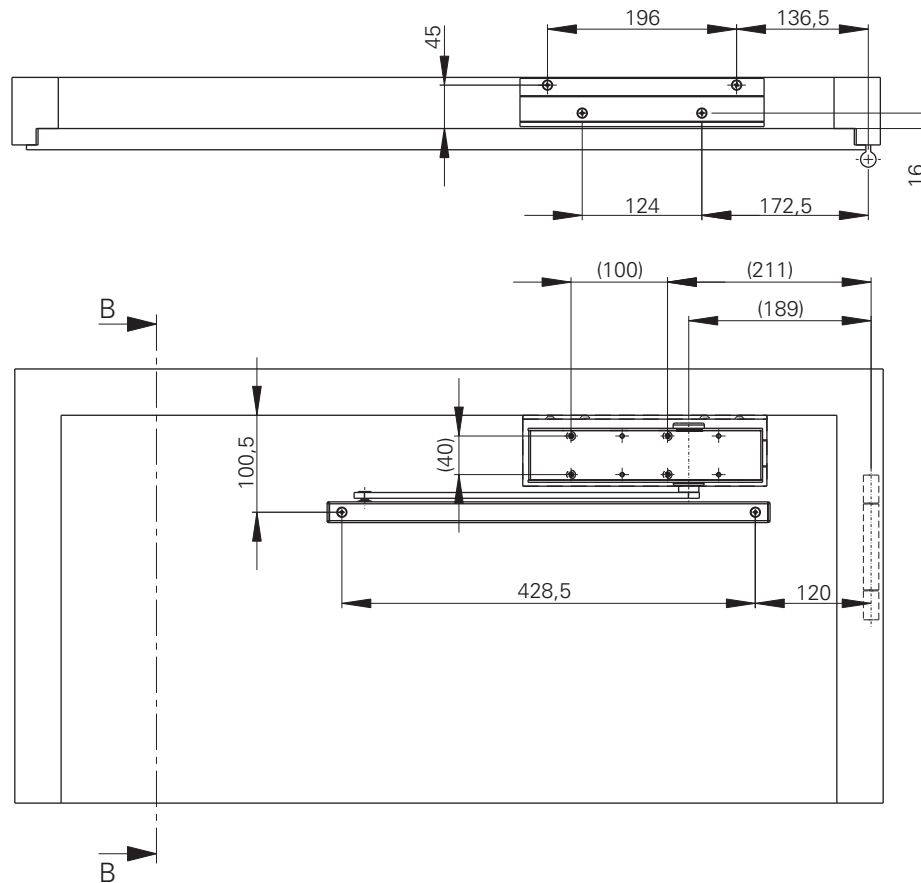

Montageanleitung / Assembly instruction / Notice de montage

ECO

Sturzfutterwinkel TS / Under-lintel angle TS / Sous-linteau angle TS mit / with / avec TS-41/31 GS-B

DIN links / left / gauche
 DIN rechts (spiegelbildlich)
 DIN right (mirror image)
 DIN droite (image inversée)

© Änderungen vorbehalten / MTS00331 / Index: a

3392002323

Montageanleitung / Assembly instruction / Notice de montage

ECO

Sturzfutterwinkel TS / Under-lintel angle TS / Sous-linteau angle TS mit / with / avec TS-41/31 GS-B

DIN links / left / gauche
DIN rechts (spiegelbildlich)
DIN right (mirror image)
DIN droite (image inversée)

B-B

© Änderungen vorbehalten / MTS00331 / Index: a

Leistungserklärung nach Verordnung (EU) Nr. 305/2011 finden Sie unter <http://www.eco-schulte.de/leistungserklaerungen>
Declaration of performance according to Regulation (EU) No 305/2011 see <http://www.eco-schulte.de/declarationofperformance>
Déclaration des performances conformément au règlement (UE) N° 305/2011 voir <http://www.eco-schulte.de/declarationdesperformances>