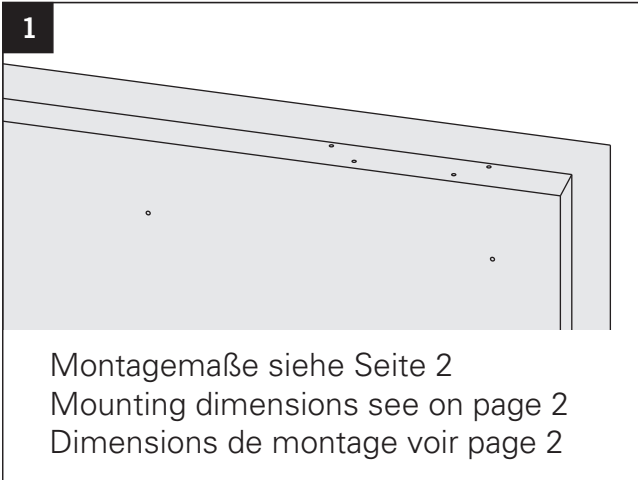

Montageanleitung / Assembly instruction / Notice de montage

ECO

Sturzfutterwinkel TS / Under-lintel angle TS / Sous-linteau angle TS mit / with / avec TS-41/31 GS-B

DIN links / left / gauche
 DIN rechts (spiegelbildlich)
 DIN right (mirror image)
 DIN droite (image inversée)

© Änderungen vorbehalten / MTS00331 / Index: a

3392002323

Montageanleitung / Assembly instruction / Notice de montage

ECO

Sturzfutterwinkel TS / Under-lintel angle TS / Sous-linteau angle TS mit / with / avec TS-41/31 GS-B

DIN links / left / gauche
DIN rechts (spiegelbildlich)
DIN right (mirror image)
DIN droite (image inversée)

B-B

© Änderungen vorbehalten / MTS00331 / Index: a

Leistungserklärung nach Verordnung (EU) Nr. 305/2011 finden Sie unter <http://www.eco-schulte.de/leistungserklaerungen>
Declaration of performance according to Regulation (EU) No 305/2011 see <http://www.eco-schulte.de/declarationofperformance>
Déclaration des performances conformément au règlement (UE) N° 305/2011 voir <http://www.eco-schulte.de/declarationdesperformances>