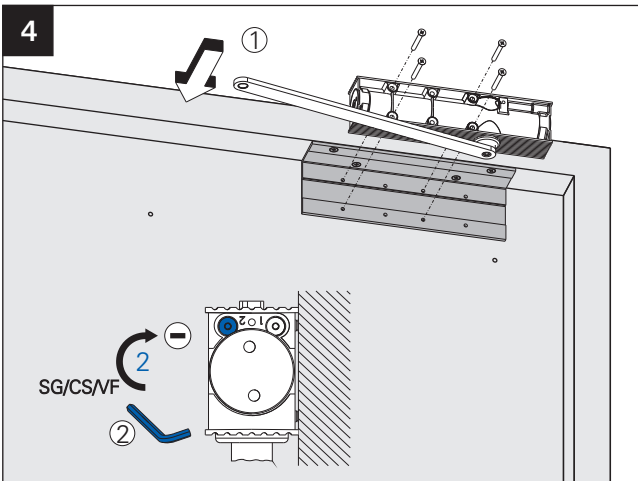

Montageanleitung / Assembly instruction / Notice de montage

ECO

Sturzfutterwinkel TS / Under-lintel angle TS / Sous-linteau angle TS mit / with / avec TS-41/31 GS-B

DIN links / left / gauche
 DIN rechts (spiegelbildlich)
 DIN right (mirror image)
 DIN droite (image inversée)

© Änderungen vorbehalten / MTS00331 / Index: a

3392002323

Montageanleitung / Assembly instruction / Notice de montage

ECO

Sturzfutterwinkel TS / Under-lintel angle TS / Sous-linteau angle TS mit / with / avec TS-41/31 GS-B

DIN links / left / gauche
DIN rechts (spiegelbildlich)
DIN right (mirror image)
DIN droite (image inversée)

B-B

© Änderungen vorbehalten / MTS00331 / Index: a

Leistungserklärung nach Verordnung (EU) Nr. 305/2011 finden Sie unter <http://www.eco-schulte.de/leistungserklaerungen>
Declaration of performance according to Regulation (EU) No 305/2011 see <http://www.eco-schulte.de/declarationofperformance>
Déclaration des performances conformément au règlement (UE) N° 305/2011 voir <http://www.eco-schulte.de/declarationdesperformances>