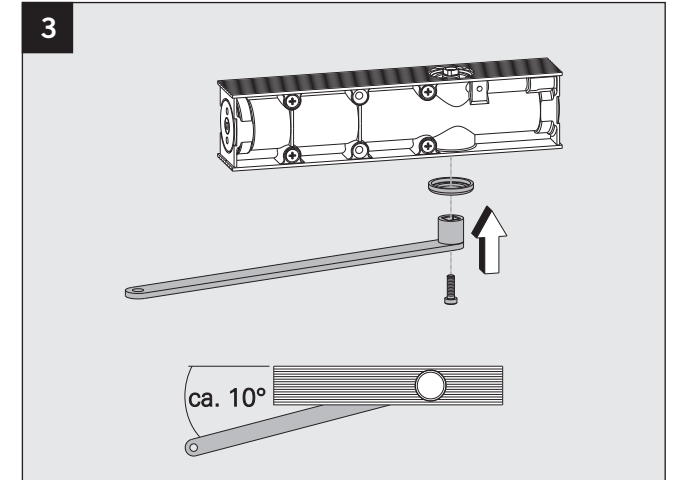

Montageanleitung / Assembly instruction / Notice de montage

ECO

Sturzfutterwinkel TS / Under-lintel angle TS / Sous-linteau angle TS mit / with / avec TS-41/31 GS-B

DIN links / left / gauche
 DIN rechts (spiegelbildlich)
 DIN right (mirror image)
 DIN droite (image inversée)

© Änderungen vorbehalten / MTS00331 / Index: a

3392002323

Montageanleitung / Assembly instruction / Notice de montage

ECO

Sturzfutterwinkel TS / Under-lintel angle TS / Sous-linteau angle TS mit / with / avec TS-41/31 GS-B

DIN links / left / gauche
DIN rechts (spiegelbildlich)
DIN right (mirror image)
DIN droite (image inversée)

B-B

© Änderungen vorbehalten / MTS00331 / Index: a

Leistungserklärung nach Verordnung (EU) Nr. 305/2011 finden Sie unter <http://www.eco-schulte.de/leistungserklaerungen>
Declaration of performance according to Regulation (EU) No 305/2011 see <http://www.eco-schulte.de/declarationofperformance>
Déclaration des performances conformément au règlement (UE) N° 305/2011 voir <http://www.eco-schulte.de/declarationdesperformances>